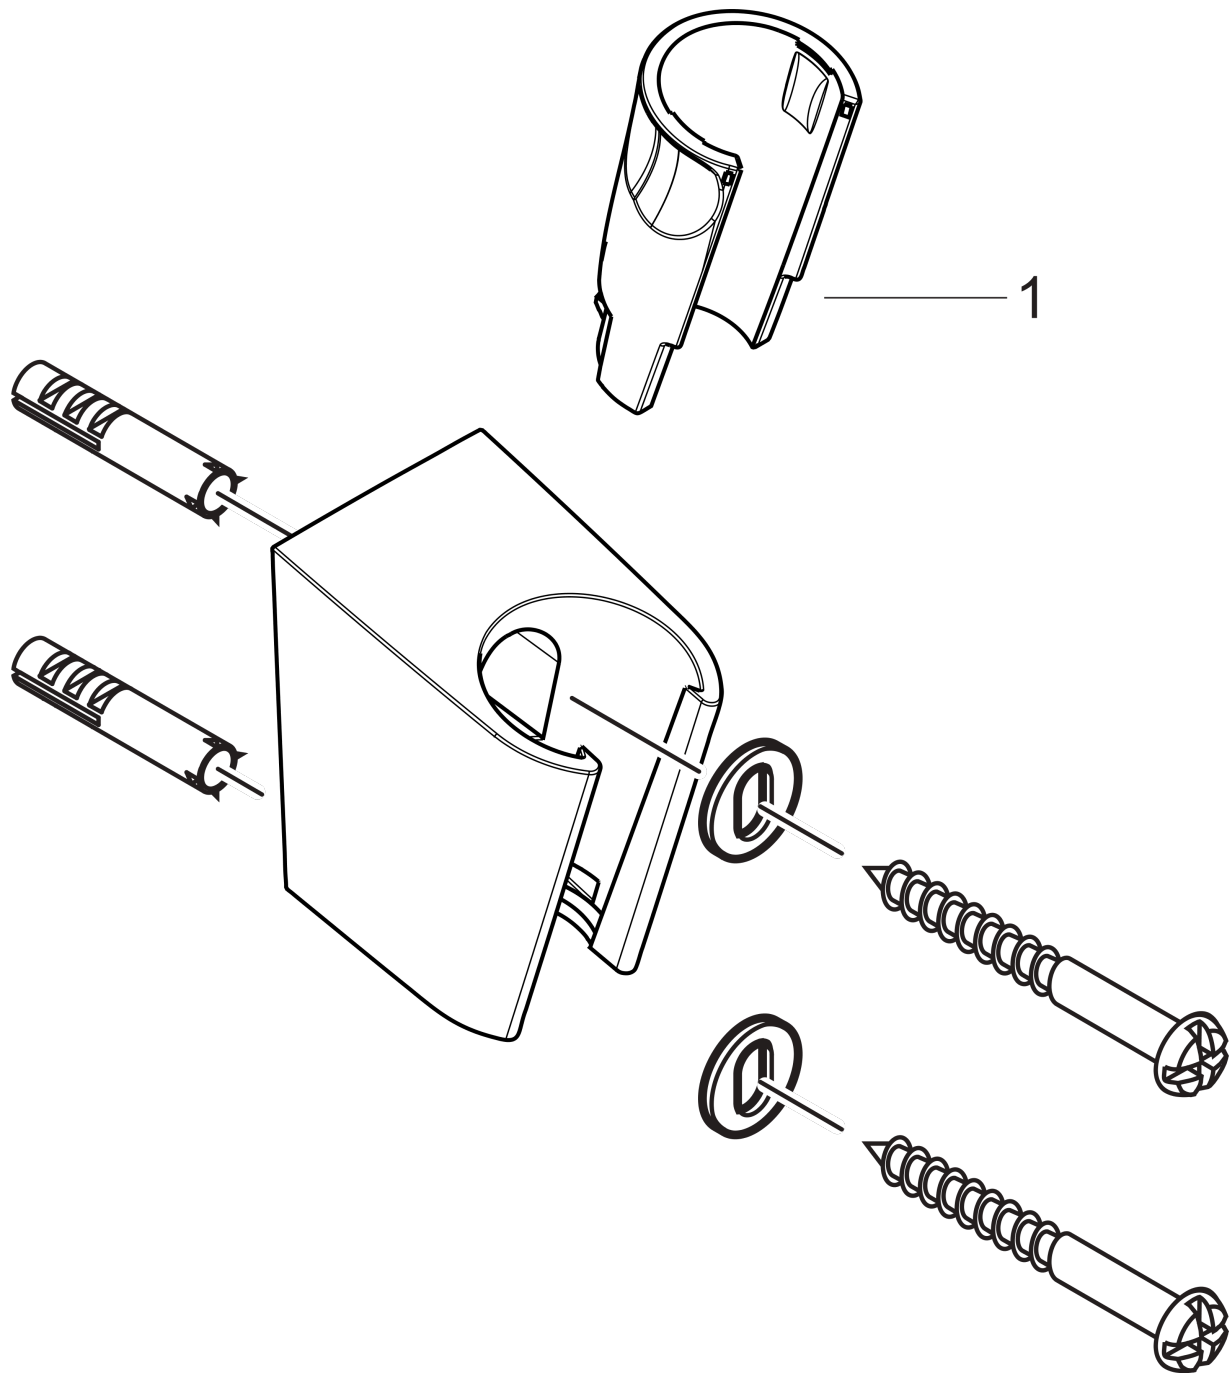

Brausehalter Porter S

Oberflächen: **Polished Gold Optic**

Artikelnummer: **28331990**

Beschreibung

Merkmale

- feste Halteposition
- für Schläuche mit konischer Mutter
- Kunststoff

Designpreise

Produktabbildung

Maßzeichnung

Brausehalter Porter S

Oberflächen: **Polished Gold Optic**

Artikelnummer: **28331990**

Explosionszeichnung

Baujahr: >11/16

Brausehalter Porter S

Oberflächen: **Polished Gold Optic** Artikelnummer: **28331990**