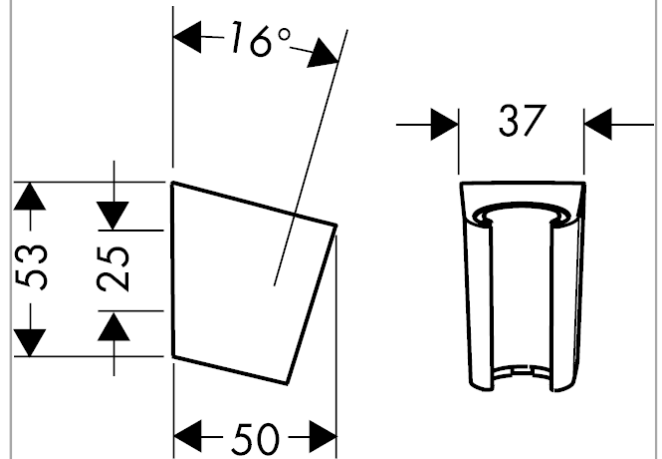

Brausehalter Porter S

Oberflächen: **Polished Gold Optic**

Artikelnummer: **28331990**

Beschreibung

Merkmale

- feste Halteposition
- für Schläuche mit konischer Mutter
- Kunststoff

Designpreise

Produktabbildung

Maßzeichnung

Brausehalter Porter S

Oberflächen: **Polished Gold Optic**

Artikelnummer: **28331990**

Explosionszeichnung

Baujahr: >11/16

Brausehalter Porter S

Oberflächen: **Polished Gold Optic** Artikelnummer: **28331990**