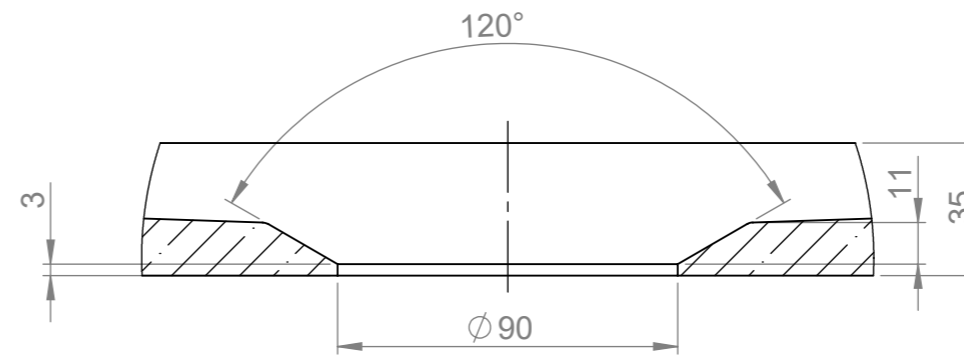

SECTION A-A

DETAIL E  
SCALE 1 : 2

SECTION B-B

DETAIL C  
SCALE 1 : 2

DETAIL D  
SCALE 1 : 2

# KNIEF

Artikel-Nr. / Order No. :  
0800-80100-MI

Gewicht / Weight :  
37 kg

Modell / Model  
MI 80x100

Maßstab/Scale:  
1:10

Maße / Dimensions :  
80 x 100 x 35 mm

Datum / Date :  
28.04.2021