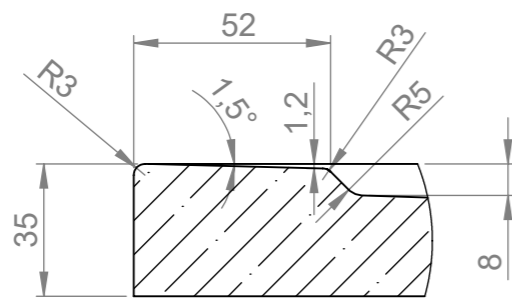

SECTION A-A

DETAIL E  
SCALE 1 : 2

SECTION B-B

DETAIL C  
SCALE 1 : 2

DETAIL D  
SCALE 1 : 2

# KNIEF

Artikel-Nr. / Order No. :  
0800-80100-MI

Gewicht / Weight :  
37 kg

Modell / Model  
MI 80x100

Maßstab/Scale:  
1:10

Maße / Dimensions :  
80 x 100 x 35 mm

Datum / Date :  
28.04.2021