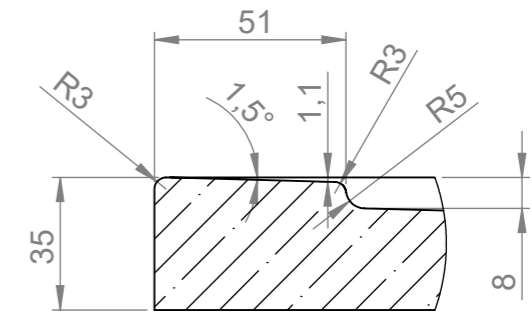

SECTION A-A

DETAIL E  
SCALE 1 : 2

SECTION B-B

DETAIL C  
SCALE 1 : 2

DETAIL D  
SCALE 1 : 2

# KNIEF

Artikel-Nr. / Order No. :  
0800-80100-MI

Gewicht / Weight :  
37 kg

Modell / Model  
MI 80x100

Maßstab/Scale:  
1:10

Maße / Dimensions :  
80 x 100 x 35 mm

Datum / Date :  
28.04.2021