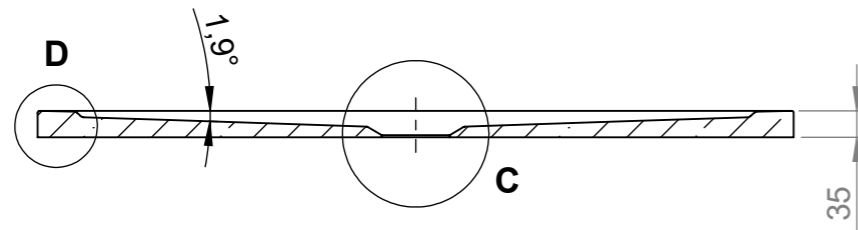

SECTION A-A

DETAIL E  
SCALE 1 : 2

SECTION B-B

DETAIL C  
SCALE 1 : 2

DETAIL D  
SCALE 1 : 2

# KNIEF

Artikel-Nr. / Order No. :  
0800-80100-MI

Gewicht / Weight :  
37 kg

Modell / Model  
MI 80x100

Maßstab/Scale:  
1:10

Maße / Dimensions :  
80 x 100 x 35 mm

Datum / Date :  
28.04.2021