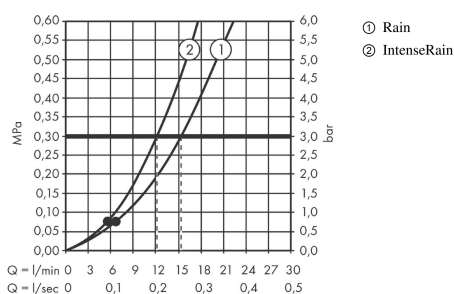

Vernis Blend

Handbrause 100 Vario

Oberflächen: **Chrom** Artikelnummer: **26270000**

Beschreibung

Merkmale

- Brausekopfgröße: 100 mm
- Strahlart: Rain, IntenseRain
- Strahlartenumstellung durch drehbare Strahlscheibe
- reinigungsfreundliche Strahlscheibe aus Kunststoff
- maximale Durchflussmenge bei 3 bar: 15,2 l/min
- Mindestfließdruck: 1 bar
- mit innenliegender Wasserführung
- ausspülbare Siebdichtung
- Anschlussgewinde G 1/2
- Anschlussgröße: DN15
- für Durchlauferhitzer geeignet

Technologie

Produktabbildung

Maßzeichnung

Durchflussdiagramm

Die Verbrauchswerte wurden praxisnah mit den dazugehörigen Armaturen (Thermostat/Mischer/Unterputzventil) gemessen.

Vernis Blend
 Handbrause 100 Vario
 Oberflächen: **Chrom** Artikelnummer: 26270000