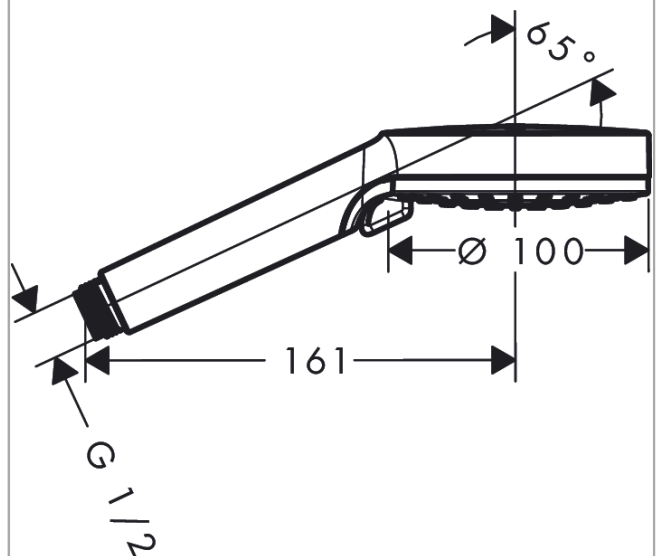

Vernis Blend

Handbrause 100 Vario

Oberflächen: **Chrom** Artikelnummer: **26270000**

Beschreibung

Merkmale

- Brausekopfgröße: 100 mm
- Strahlart: Rain, IntenseRain
- Strahlartenumstellung durch drehbare Strahlscheibe
- reinigungsfreundliche Strahlscheibe aus Kunststoff
- maximale Durchflussmenge bei 3 bar: 15,2 l/min
- Mindestfließdruck: 1 bar
- mit innenliegender Wasserführung
- ausspülbare Siebdichtung
- Anschlussgewinde G 1/2
- Anschlussgröße: DN15
- für Durchlauferhitzer geeignet

Technologie

Produktabbildung

Maßzeichnung

Durchflussdiagramm

Die Verbrauchswerte wurden praxisnah mit den dazugehörigen Armaturen (Thermostat/Mischer/Unterputzventil) gemessen.

Vernis Blend
 Handbrause 100 Vario
 Oberflächen: **Chrom** Artikelnummer: 26270000

Explosionszeichnung

Baujahr: >02/21

Vernis Blend
Handbrause 100 Vario
 Oberflächen: **Chrom** Artikelnummer: **26270000**

Ersatzteilliste

Baujahr: >02/21

Pos.	Beschreibung	Artikelnummer	PG	VE
1	Siebichtung	94246000	-	1