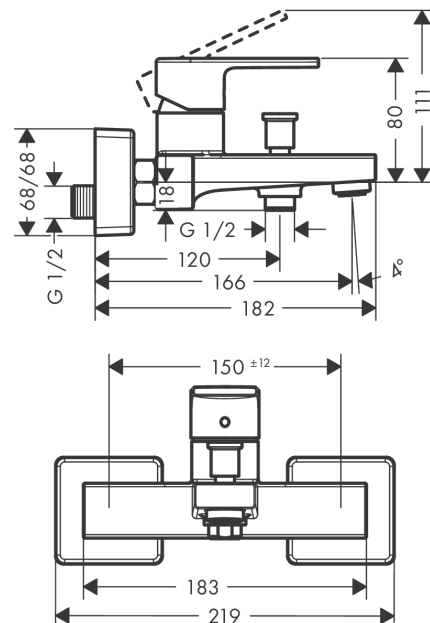

##### Merkmale

- Ausladung 166 mm
- Anschlussart: S-Anschlüsse
- Stichmaß: 150 ± 12 mm
- Strahlart Armatur: Normalstrahl
- maximale Durchflussmenge bei 3 bar: 22,5 l/min
- Durchfluss für Wanneneinlauf bei 3 bar: 22,5 l/min
- Durchfluss für Handbrause bei 3 bar: 15,7 l/min
- min. Betriebsdruck: 1 bar
- max. Betriebsdruck: 10 bar
- Keramikmischsystem
- Temperaturbegrenzung einstellbar
- Umsteller mit automatischer Rückstellung
- mit Schalldämpfer
- für Durchlauferhitzer geeignet
- Anschlussgröße: DN15

#### Maßzeichnung

**Vernis Shape**  
**Einhebel-Wannenmischer Aufputz**  
 Oberflächen: **Chrom** Artikelnummer: **71450000**

**Durchflussdiagramm**