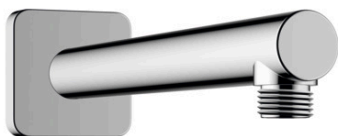

Vernis Shape

Brausearm 24 cm

Oberflächen: **Chrom** Artikelnummer: **26405000**

Beschreibung

Merkmale

- Länge: 240 mm
- Schaft Ø: 26 mm
- Installationsart: Aufputzmontage
- Material: Messing
- Ausführung: 90° Winkel
- Anschlussart: G 1/2

Produktabbildung

Maßzeichnung

Vernis Shape

Brausearm 24 cm

Oberflächen: **Chrom**

Artikelnummer: **26405000**

Explosionszeichnung

Baujahr: >04/21

Vernis Shape
Brausearm 24 cm
 Oberflächen: **Chrom** Artikelnummer: **26405000**

Ersatzteilliste

Baujahr: >04/21

Pos.	Beschreibung	Artikelnummer	PG	VE
1	Madenschraube M5x5	98446000	-	1
2	O-Ring 22x2	98185000	-	1
3	Anschlußnippel G½	93726000	-	1
4	O-Ring 13x2	98128000	-	1