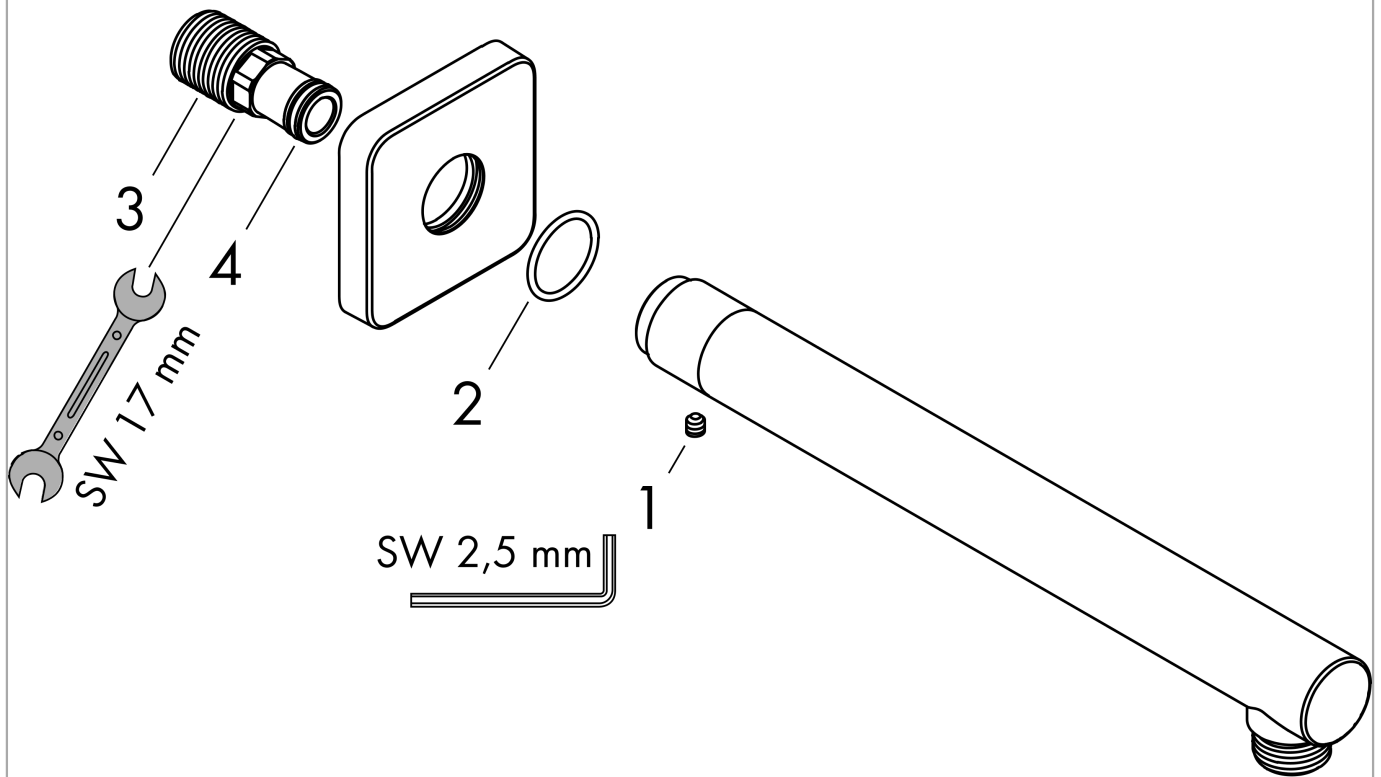

Vernis Shape

Brausearm 24 cm

Oberflächen: **Chrom** Artikelnummer: **26405000**

Beschreibung

Merkmale

- Länge: 240 mm
- Schaft Ø: 26 mm
- Installationsart: Aufputzmontage
- Material: Messing
- Ausführung: 90° Winkel
- Anschlussart: G 1/2

Produktabbildung

Maßzeichnung

Vernis Shape

Brausearm 24 cm

Oberflächen: **Chrom**

Artikelnummer: **26405000**

Explosionszeichnung

Baujahr: >04/21

Vernis Shape
Brausearm 24 cm
 Oberflächen: **Chrom** Artikelnummer: **26405000**

Ersatzteilliste

Baujahr: >04/21

Pos.	Beschreibung	Artikelnummer	PG	VE
1	Madenschraube M5x5	98446000	-	1
2	O-Ring 22x2	98185000	-	1
3	Anschlußnippel G½	93726000	-	1
4	O-Ring 13x2	98128000	-	1