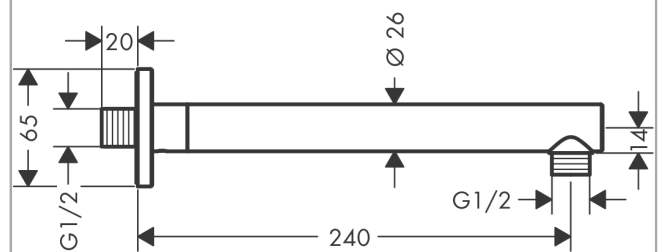

Vernis Shape

Brausearm 24 cm

Oberflächen: **Chrom** Artikelnummer: **26405000**

Beschreibung

Merkmale

- Länge: 240 mm
- Schaft Ø: 26 mm
- Installationsart: Aufputzmontage
- Material: Messing
- Ausführung: 90° Winkel
- Anschlussart: G 1/2

Produktabbildung

Maßzeichnung

Vernis Shape

Brausearm 24 cm

Oberflächen: **Chrom**

Artikelnummer: **26405000**

Explosionszeichnung

Baujahr: >04/21

Vernis Shape
Brausearm 24 cm
 Oberflächen: **Chrom** Artikelnummer: **26405000**

Ersatzteilliste

Baujahr: >04/21

Pos.	Beschreibung	Artikelnummer	PG	VE
1	Madenschraube M5x5	98446000	-	1
2	O-Ring 22x2	98185000	-	1
3	Anschlußnippel G½	93726000	-	1
4	O-Ring 13x2	98128000	-	1