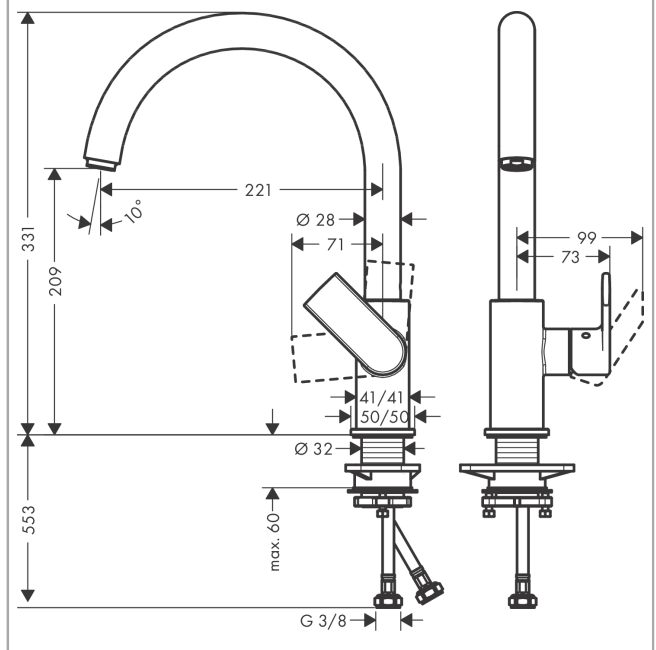

Vernis Shape M35
Einhebel-Küchenmischer 210, 1jet
 Oberflächen: **Chrom** Artikelnummer: **71871000**

Beschreibung

Merkmale

- ComfortZone 210
- Schwenkbereich einstellbar in 2 Stufen auf 120° oder 360°
- Normalstrahl
- maximale Durchflussmenge bei 3 bar: 11,1 l/min
- Keramikmischsystem
- für Durchlauferhitzer geeignet

Technologie

Produktabbildung

Maßzeichnung

Durchflussdiagramm