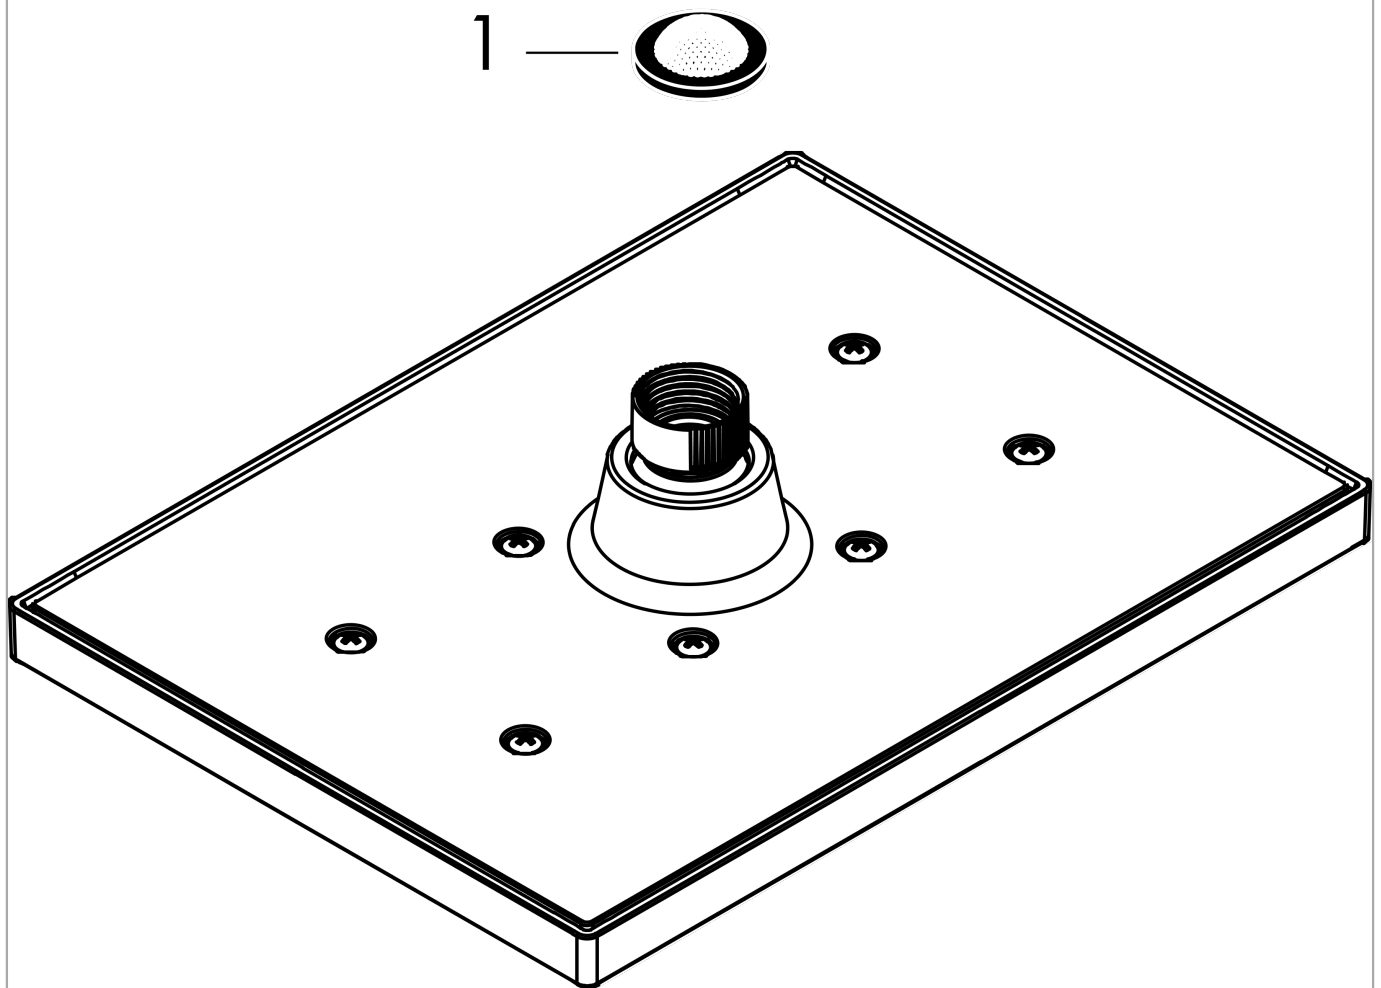

Vernis Shape
Kopfbrause 230 1jet
Oberflächen: Chrom

Artikelnummer: 26281000

Explosionszeichnung

Baujahr: >04/21