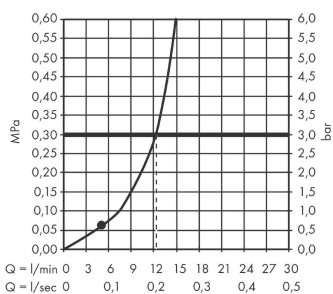

Durchflussdiagramm

Die Verbrauchswerte wurden praxisnah mit den dazugehörigen Armaturen (Thermostat/Mischer/Unterputzventil) gemessen.