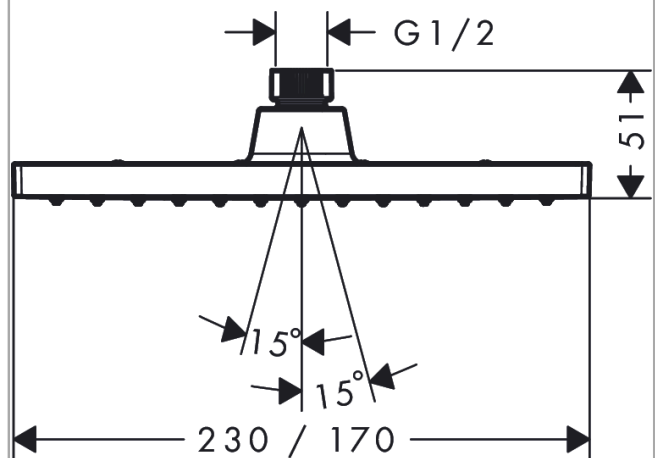

Maßzeichnung