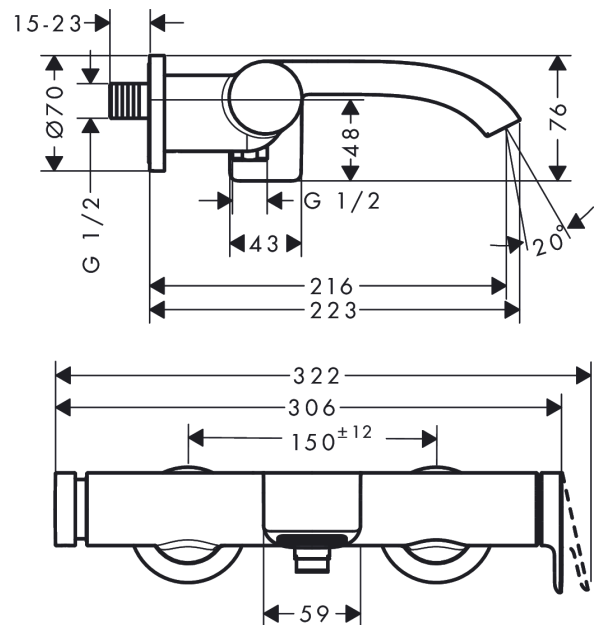

Maßzeichnung