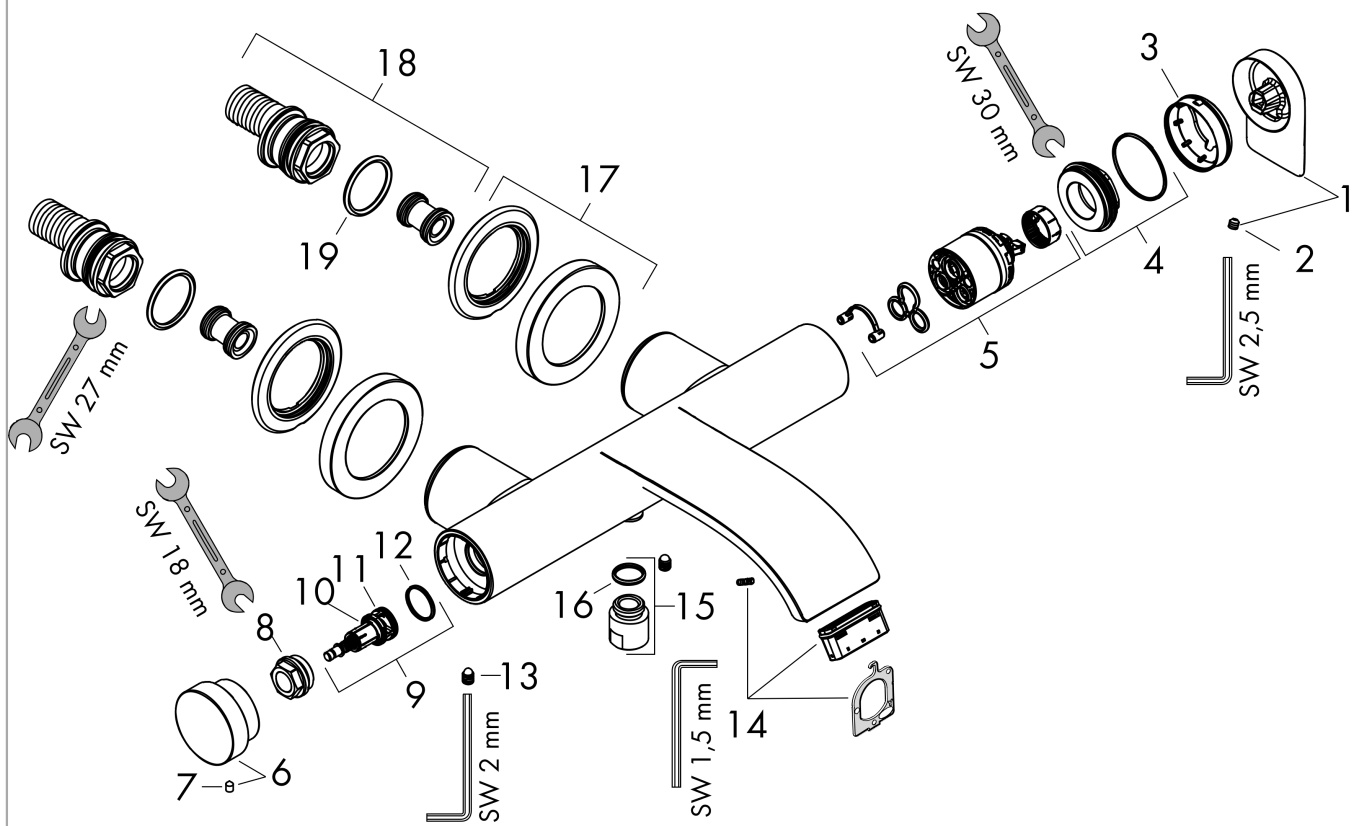

Vivenis
Einhebel-Wannenmischer Aufputz
Oberflächen: **Chrom** Artikelnummer: **75420000**

Explosionszeichnung

Baujahr: >06/21

Vivenis

Einhebel-Wannenmischer Aufputz

Oberflächen: **Chrom** Artikelnummer: **75420000**

Ersatzteilliste

Baujahr: >06/21

Pos.	Beschreibung	Artikelnummer	PG	VE
1	Griff	94375000	-	1
2	Madenschraube M5x5	98446000	-	1
3	Kappe	94370000	-	1
4	Mutter	93995000	-	1
5	Kartusche kpl.	93895000	-	1
6	Druckknopf	94369000	-	1
7	Madenschraube M4x6	97767000	-	1
8	Mutter	94367000	-	1
9	Umsteller kpl.	94368000	-	1
10	O-Ring 12x1,5	98430000	-	1
11	O-Ring 15x1,5	92118000	-	1
12	O-Ring 17x1,5	98137000	-	1
13	Schraube	94366000	-	1
14	Luftsprudler kpl.	93916000	-	1
15	Anschlußnippel	95392000	-	1
16	O-Ring 14x2	98129000	-	1
17	Rosette Ø 70 mm	94365000	-	1
18	S-Anschluss Set	95772000	-	1
19	O-Ring 29x3	98371000	-	1