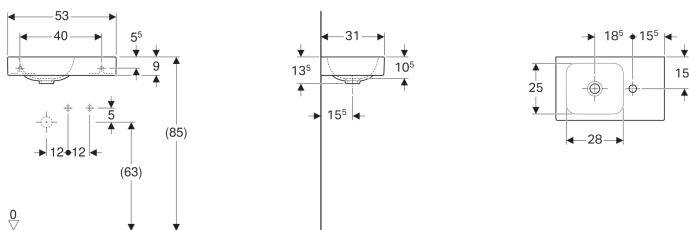

Geberit iCon Handwaschbecken mit Ablagefläche

Beispielbild

Eigenschaften

- Unterbaufähig
- Asymmetrisch

- Mit Ablagefläche

Technische Daten

Werkstoff | Feinfeuerton

Art.-Nr.	Farbe/Oberfläche	Hahnloch	Überlauf	Ablagefläche	B	H	T
124053000	weiß	rechts	ohne	rechts	53 cm	13.5 cm	31 cm
124053600	weiß / KeraTect	rechts	ohne	rechts	53 cm	13.5 cm	31 cm
124153000	weiß	links	ohne	links	53 cm	13.5 cm	31 cm
124153600	weiß / KeraTect	links	ohne	links	53 cm	13.5 cm	31 cm