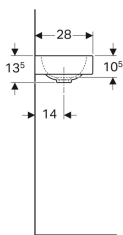

Geberit iCon Handwaschbecken

Beispielbild

Eigenschaften

- Unterbaufähig
- Asymmetrisch

Technische Daten

Werkstoff

Sanitärkeramik

Art.-Nr.	Farbe / Oberfläche	Hahnloch	Überlauf	B	H	T	VE1
124736000	weiß	rechts	ohne	38 cm	13.5 cm	28 cm	1 St.
124736600	weiß / KeraTect	rechts	ohne	38 cm	13.5 cm	28 cm	1 St.
124836000	weiß	links	ohne	38 cm	13.5 cm	28 cm	1 St.
124836600	weiß / KeraTect	links	ohne	38 cm	13.5 cm	28 cm	1 St.