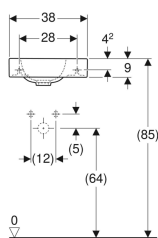

Geberit iCon Handwaschbecken

Beispielbild

Eigenschaften

- Unterbaufähig
- Asymmetrisch

Technische Daten

Werkstoff

Sanitärkeramik

Art.-Nr.	Farbe / Oberfläche	Hahnloch	Überlauf	B	H	T	VE1
124736000	weiß	rechts	ohne	38 cm	13.5 cm	28 cm	1 St.
124736600	weiß / KeraTect	rechts	ohne	38 cm	13.5 cm	28 cm	1 St.
124836000	weiß	links	ohne	38 cm	13.5 cm	28 cm	1 St.
124836600	weiß / KeraTect	links	ohne	38 cm	13.5 cm	28 cm	1 St.