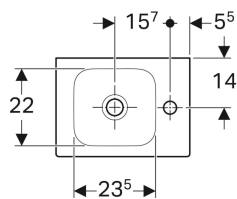

Geberit iCon Handwaschbecken

Beispielbild

Eigenschaften

- Unterbaufähig
- Asymmetrisch

Technische Daten

Werkstoff

Sanitärkeramik

Art.-Nr.	Farbe / Oberfläche	Hahnloch	Überlauf	B	H	T	VE1
124736000	weiß	rechts	ohne	38 cm	13.5 cm	28 cm	1 St.
124736600	weiß / KeraTect	rechts	ohne	38 cm	13.5 cm	28 cm	1 St.
124836000	weiß	links	ohne	38 cm	13.5 cm	28 cm	1 St.
124836600	weiß / KeraTect	links	ohne	38 cm	13.5 cm	28 cm	1 St.