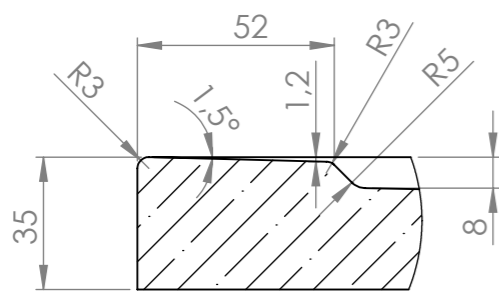

SECTION A-A

**DETAIL E
SCALE 1 : 2**

**DETAIL C
SCALE 1 : 2**

SECTION B-B

**DETAIL D
SCALE 1 : 2**

KNIEF

Artikel-Nr. / Order No. :
0800-100160-MI

Gewicht / Weight :
73 kg

Modell / Model
MI 100x160

Maßstab/Scale:
1:10

Maße / Dimensions :
100 x 160 x 35 mm

Datum / Date :
28.04.2021