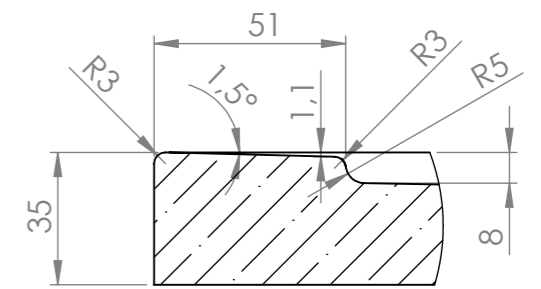

SECTION A-A

**DETAIL E
SCALE 1 : 2**

**DETAIL C
SCALE 1 : 2**

SECTION B-B

**DETAIL D
SCALE 1 : 2**

KNIEF

Artikel-Nr. / Order No. :
0800-100160-MI

Gewicht / Weight :
73 kg

Modell / Model
MI 100x160

Maßstab/Scale:
1:10

Maße / Dimensions :
100 x 160 x 35 mm

Datum / Date :
28.04.2021