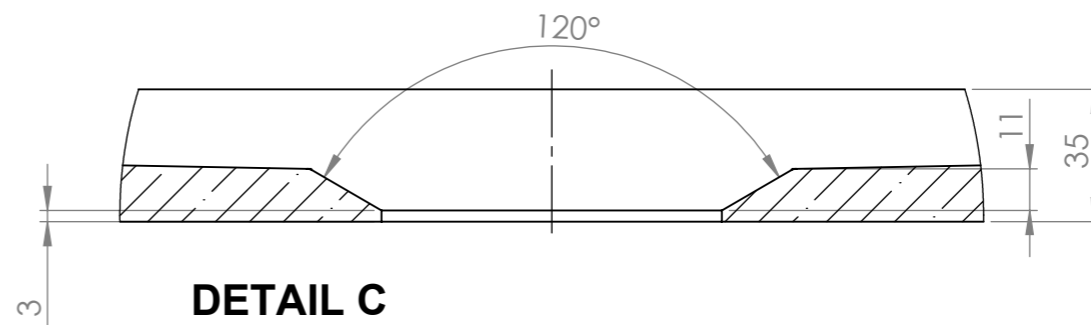

SECTION A-A

**DETAIL E
SCALE 1 : 2**

**DETAIL C
SCALE 1 : 2**

SECTION B-B

**DETAIL D
SCALE 1 : 2**

KNIEF

Artikel-Nr. / Order No. :
0800-100160-MI

Gewicht / Weight :
73 kg

Modell / Model
MI 100x160

Maßstab/Scale:
1:10

Maße / Dimensions :
100 x 160 x 35 mm

Datum / Date :
28.04.2021