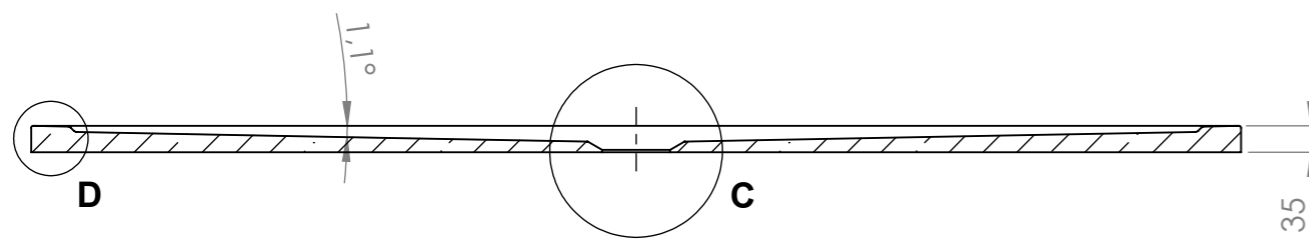

SECTION A-A

**DETAIL E
SCALE 1 : 2**

**DETAIL C
SCALE 1 : 2**

SECTION B-B

**DETAIL D
SCALE 1 : 2**

KNIEF

Artikel-Nr. / Order No. :
0800-100160-MI

Gewicht / Weight :
73 kg

Modell / Model
MI 100x160

Maßstab/Scale:
1:10

Maße / Dimensions :
100 x 160 x 35 mm

Datum / Date :
28.04.2021