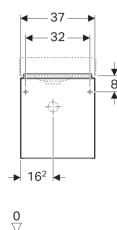

Geberit iCon Unterschrank für Handwaschbecken, mit einer Tür

Beispielbild

Eigenschaften

- Wandhängend
- Mit einer Tür
- Tür mit Dämpfungsmechanismus
- Griff zum Öffnen
- Feuchtigkeitsbeständig

- Vormontiert geliefert

Technische Daten

Werkstoff | Hochverdichtete Dreischicht-Holzspanplatte

Lieferumfang

- Befestigungsmaterial

Art.-Nr.	Farbe/Oberfläche	B	BreiteWaschtisch	H	T	Tür
840037000	weiß / lackiert hochglänzend	37 cm	38 cm	42 cm	28 cm	Anschlag rechts
840837000	weiß / lackiert hochglänzend	37 cm	38 cm	42 cm	28 cm	Anschlag links
841037000	weiß / lackiert matt	37 cm	38 cm	42 cm	28 cm	Anschlag rechts
841837000	weiß / lackiert matt	37 cm	38 cm	42 cm	28 cm	Anschlag links
841038000	lava / lackiert matt	37 cm	38 cm	42 cm	28 cm	Anschlag rechts
841838000	lava / lackiert matt	37 cm	38 cm	42 cm	28 cm	Anschlag links
840039000	platin / lackiert hochglänzend	37 cm	38 cm	42 cm	28 cm	Anschlag rechts
840839000	platin / lackiert hochglänzend	37 cm	38 cm	42 cm	28 cm	Anschlag links
841039000	Eiche natur / Melamin Holzstruktur	37 cm	38 cm	42 cm	28 cm	Anschlag rechts
841839000	Eiche natur / Melamin Holzstruktur	37 cm	38 cm	42 cm	28 cm	Anschlag links