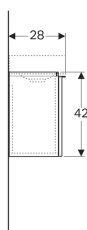

Geberit iCon Unterschrank für Handwaschbecken, mit einer Tür

Beispielbild

Eigenschaften

- Wandhängend
- Mit einer Tür
- Tür mit Dämpfungsmechanismus
- Griff zum Öffnen
- Feuchtigkeitsbeständig

- Vormontiert geliefert

Technische Daten

Werkstoff | Hochverdichtete Dreischicht-Holzspanplatte

Lieferumfang

- Befestigungsmaterial

Art.-Nr.	Farbe/Oberfläche	B	BreiteWaschtisch	H	T	Tür
840037000	weiß / lackiert hochglänzend	37 cm	38 cm	42 cm	28 cm	Anschlag rechts
840837000	weiß / lackiert hochglänzend	37 cm	38 cm	42 cm	28 cm	Anschlag links
841037000	weiß / lackiert matt	37 cm	38 cm	42 cm	28 cm	Anschlag rechts
841837000	weiß / lackiert matt	37 cm	38 cm	42 cm	28 cm	Anschlag links
841038000	lava / lackiert matt	37 cm	38 cm	42 cm	28 cm	Anschlag rechts
841838000	lava / lackiert matt	37 cm	38 cm	42 cm	28 cm	Anschlag links
840039000	platin / lackiert hochglänzend	37 cm	38 cm	42 cm	28 cm	Anschlag rechts
840839000	platin / lackiert hochglänzend	37 cm	38 cm	42 cm	28 cm	Anschlag links
841039000	Eiche natur / Melamin Holzstruktur	37 cm	38 cm	42 cm	28 cm	Anschlag rechts
841839000	Eiche natur / Melamin Holzstruktur	37 cm	38 cm	42 cm	28 cm	Anschlag links