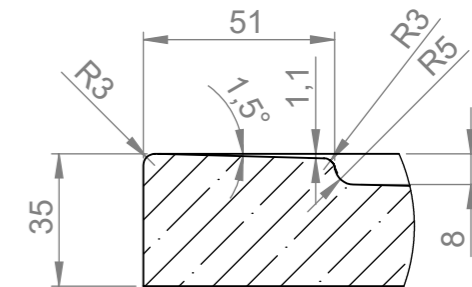

**DETAIL D
SCALE 1 : 2**

SECTION A-A

**DETAIL E
SCALE 1 : 2**

**DETAIL C
SCALE 1 : 2**

KNIEF

Artikel-Nr. / Order No. :
0800-90100-MI

Gewicht / Weight :
42 kg

Modell / Model
MI 90x100

Maßstab/Scale:
1:10

Maße / Dimensions :
90 x 100 x 35 mm

Datum / Date :
28.04.2021