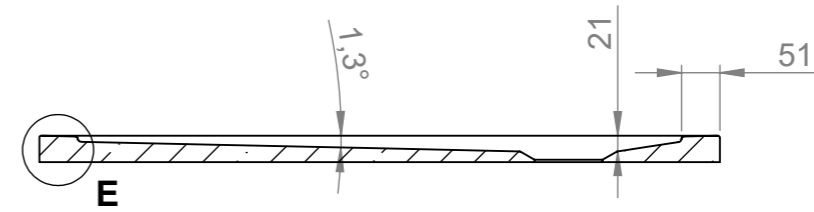

**DETAIL D
SCALE 1 : 2**

SECTION A-A

**DETAIL E
SCALE 1 : 2**

**DETAIL C
SCALE 1 : 2**

KNIEF

Artikel-Nr. / Order No. :
0800-90100-MI

Gewicht / Weight :
42 kg

Modell / Model
MI 90x100

Maßstab/Scale:
1:10

Maße / Dimensions :
90 x 100 x 35 mm

Datum / Date :
28.04.2021