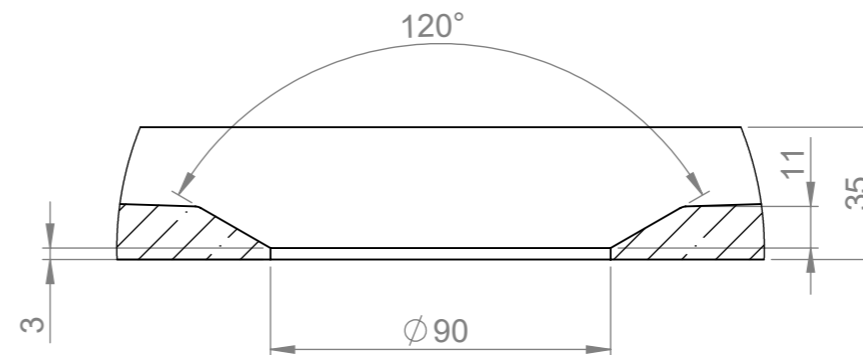

**DETAIL D
SCALE 1 : 2**

SECTION A-A

**DETAIL E
SCALE 1 : 2**

**DETAIL C
SCALE 1 : 2**

KNIEF

Artikel-Nr. / Order No. :
0800-90100-MI

Gewicht / Weight :
42 kg

Modell / Model
MI 90x100

Maßstab/Scale:
1:10

Maße / Dimensions :
90 x 100 x 35 mm

Datum / Date :
28.04.2021