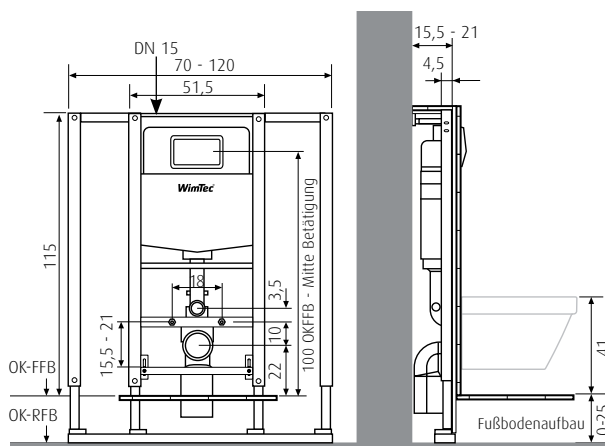

WimTec® FIX

WC-Montageelement

NEU

Mit höhenverstellbarer
Keramik-Stütztraverse

Beplankungsset

Symbolbild

WimTec FIX WC - Sanierungspaket

WC-Sanierungspaket mit isoliertem 2-Mengen-UP-Spülkasten für Betätigung von vorne. Für Neumontage in Vorwandinstallation oder Sanierung von WC-Räumen mit einem einfachen, schnellen System inkl. Beplankungsset. Geeignet für Raumbreiten bis 1,20 m.

Lieferumfang:

- Montageelement, pulverbeschichtet in WimTec orange
- Zwei Stützelemente
- Höhenverstellbare, verzinkte Füße für Fußbodenaufbau von 0 - 25 cm
- Höhenverstellbare Keramik-Stütztraverse
- Wandbefestigungswinkel
- Vormontierter, isolierter 2-Mengen Spülkasten mit Bauschutz und Eckventil 1/2" AG
WimTec SLK Spülkasten (4 - 9 l / 3 l) oder
Geberit Sigma (UP320) Spülkasten (6 - 9 l / 3 l)
- Keramikbefestigung M12 mit Abstandsmaß 18 cm
- Schweißbarer PE WC-Bogen DN 80 x 100 (90 x 110) tiefenverstellbar, Anschlussgarnitur DN 80
- Schallschutzset, Befestigungsteile
- Montageschienen zur Befestigung der Elemente am Boden bzw. Wand inkl. Schnellverschlusschrauben
- Beplankung aus Gipsfaserplatten inkl. Ausnehmungen

Montage (Maße in cm)

Bautiefe: 15,5 - 21 cm

Bezeichnung

Art.Nr.

WimTec FIX WC SLK - Sanierungspaket

Spülkasten WimTec SLK 103 175
mit Anschluss für Geruchsabsaugung 104 189

WimTec FIX WC UP320 - Sanierungspaket

Spülkasten Geberit Sigma (UP320) 103 182
mit Anschluss für Geruchsabsaugung 104 196

Zubehör:

WimTec FIX WC - Füße extra lang

Fußgarnitur, verzinkt für 116 298
Fußbodenaufbau von 25 - 50 cm

Zubehör zu WimTec FIX Montagetechnik siehe Seite 181.