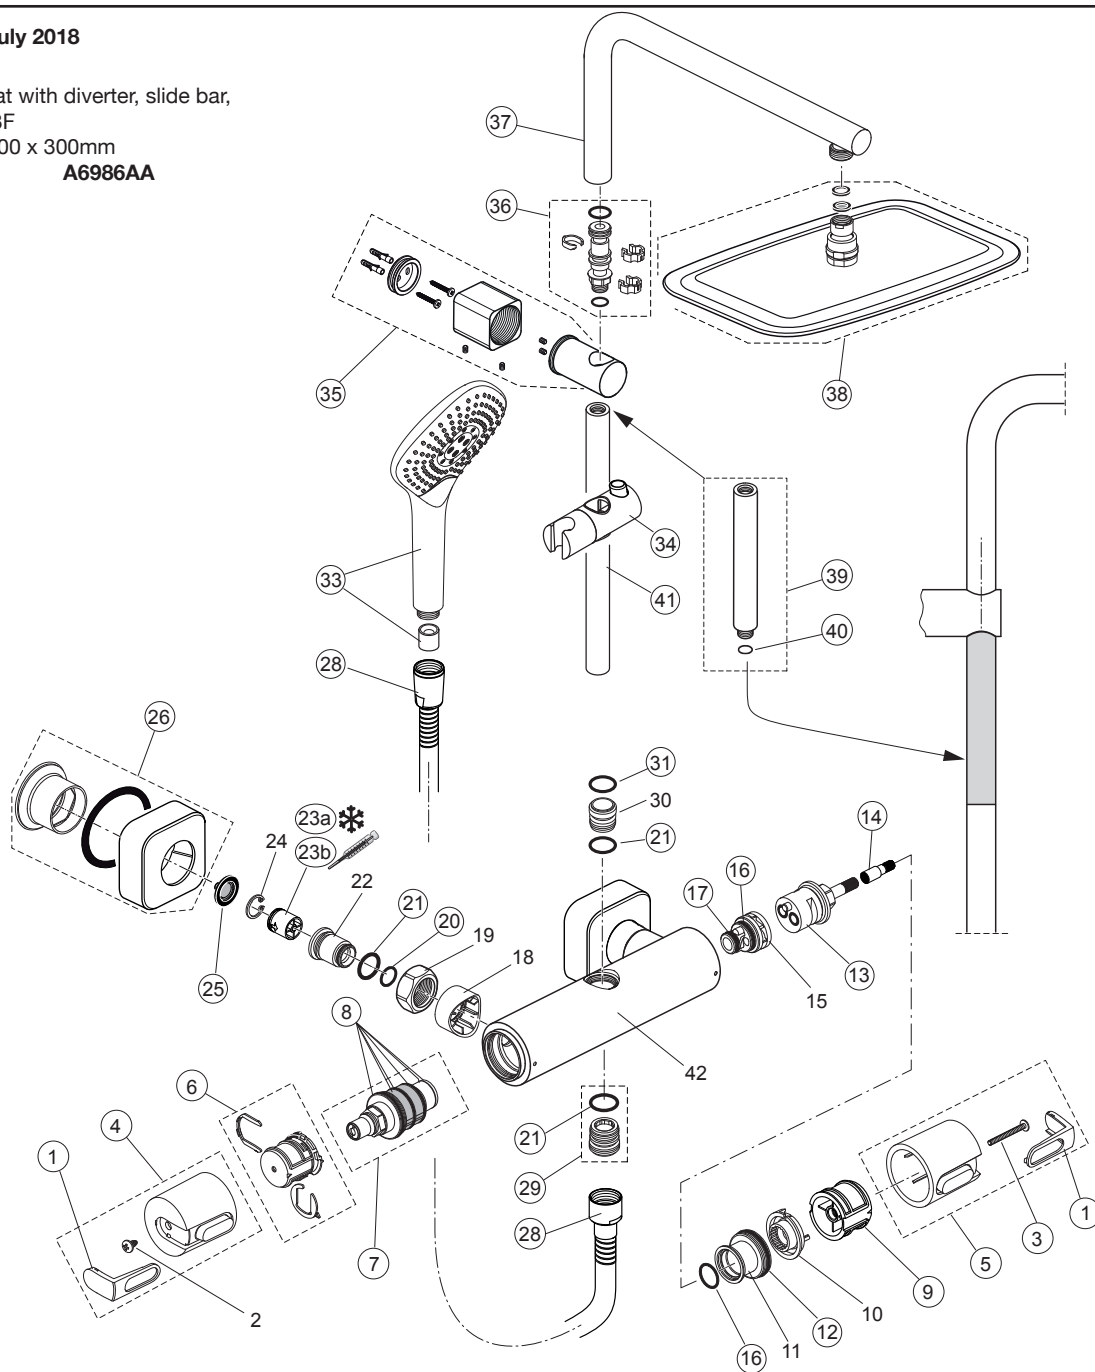

Produced from: **July 2018**

Shower Thermostat with diverter, slide bar,  
 Handspray 135 - 3F  
 and Rainshower 200 x 300mm  
 chrome **A6986AA**

Pos.	Description	Part-Number	Qty.	Pos.	Description	Part-Number	Qty.
1	Cap for handle	<b>A 962 872 AA*</b>	1 Set	22	Seat M20x1 left thread		
2	Screw Ejot PT KB50x10			23a	Non-return valve DW15 CW	<b>A 962 594 NU</b>	2 pcs
3	Screw M4 L=40	<b>A 861 298 NU</b>	2 pcs	23b	Non-return valve DW15 HW	<b>F 960 942 NU</b>	1 pcs
4	Handle for Temperature	<b>A 860 951 AA</b>	1 Set	24	Lock Ring		
5	Handle for Volume control	<b>A 861 296 AA</b>	1 Set	25	Strainer ( screen )	<b>A 962 595 NU</b>	2 pcs
6	Temp. adjustment cpl.	<b>A 963 427 NU*</b>	1 Set	26	Escutcheon cpl.	<b>F 960 877 AA</b>	1 Set.
7	Thermostatic Cartridge	<b>A 962 229 NU</b>	1 Set	28	Schower hose 1750mm	<b>A 4109 AA</b>	1 pcs
8	Repair-Set Cartridge	<b>A 962 230 NU</b>	1 Set	29	Nipple G1/2 outside cpl.	<b>A 963 651 NU</b>	1 pcs
9	Handle insert ( Set )	<b>A 963 432 NU</b>	1 Set	30	Connector nipple shower bar		
10	Volume control stop ring	<b>A 962 563 NU</b>	1 pcs	31	O - Ring Ø 18,6 x 2,6	<b>A 860 933 NU</b>	1 pcs
11	Thread ring M34 x 1,5			33	Handspray complete	<b>B 1760 AA</b>	1 pcs
12	O - ring Ø 28 x 2	<b>A 963 299 NU</b>	1 pcs	34	Slider & holder f. handshr.	<b>A 860 807 AA</b>	1 pcs
13	Stop valve with diverter	<b>A 962 568 NU</b>	1 pcs	35	Wall fixation complete	<b>F 960 845 AA</b>	1 pcs
14	Extension			36	Connector nipple cpl.	<b>F 961 042 NU</b>	1 Set
15	Manifold diverter			37	Pipe (bend)	<b>F 961 149 AA</b>	1 pcs
16	O - ring Ø 18,77 x 1,78	<b>A 962 529 NU</b>	1 pcs	38	Headshower cpl.	<b>B 0390 MY</b>	1 pcs
17	O - ring Ø 12,42 x 1,78	<b>A 961 332 NU</b>	2 pcs	39	Extension kit 150mm long	<b>A 860 873 AA</b>	1 pcs
18	Escutcheon			40	O - ring	<b>A 961 332 NU</b>	1 pcs
19	Coupling nut G3/4			41	Shower bar	<b>A 861 144 AA</b>	1 pcs
20	O - ring Ø 14 x 1,78	<b>F 960 894 NU</b>	2 pcs	42	Body		
21	O - ring Ø 17 x 2	<b>A 961 810 NU</b>	2 pcs				