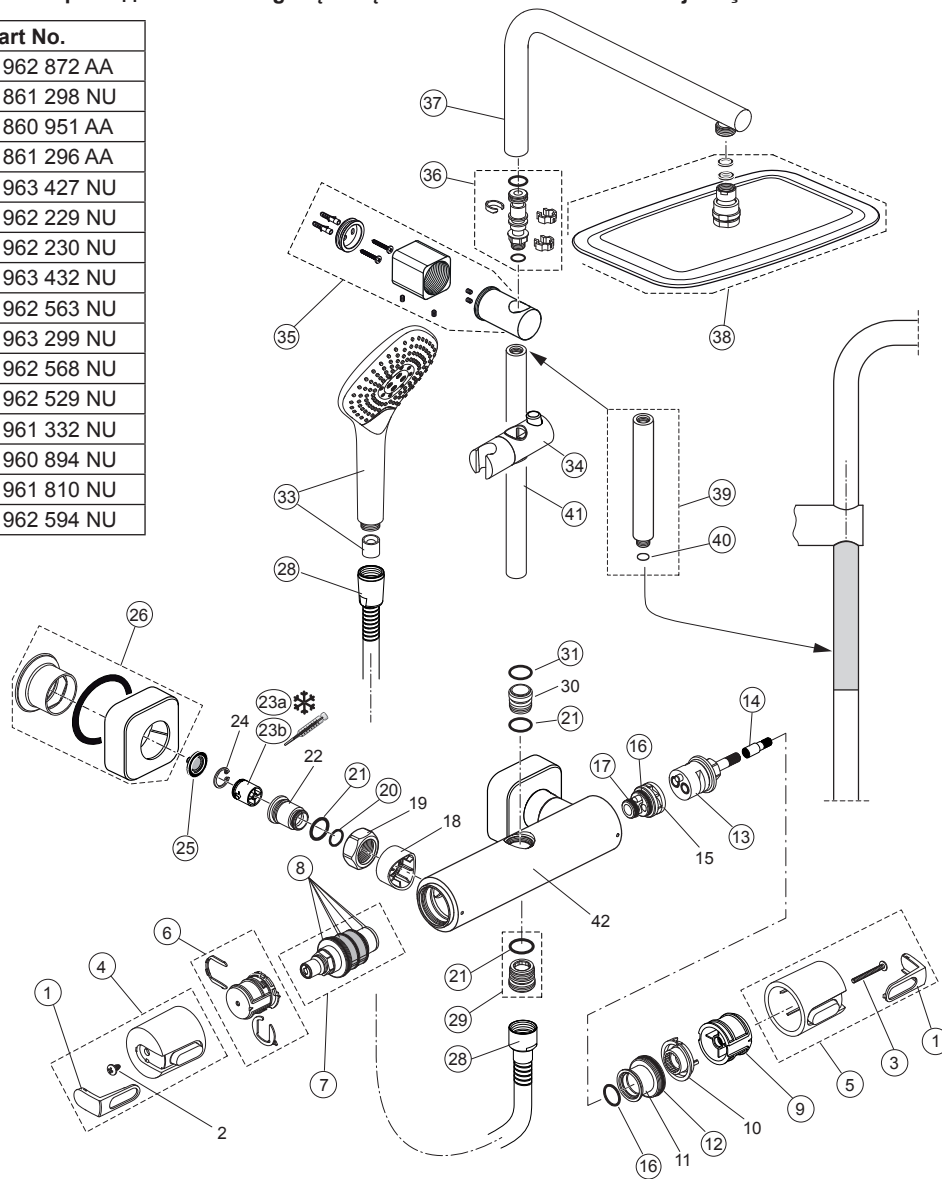

Pos.	Part No.
1	A 962 872 AA
3	A 861 298 NU
4	A 860 951 AA
5	A 861 296 AA
6	A 963 427 NU
7	A 962 229 NU
8	A 962 230 NU
9	A 963 432 NU
10	A 962 563 NU
12	A 963 299 NU
13	A 962 568 NU
16	A 962 529 NU
17	A 961 332 NU
20	F 960 894 NU
21	A 961 810 NU
23a	A 962 594 NU

23b	F 960 942 NU
25	A 962 595 NU
26	F 960 877 AA
28	A 4109 AA
29	A 963 651 NU

31	A 860 933 NU
33	B 1760 AA
34	A 860 807 AA
35	F 960 845 AA
36	F 961 042 NU

37	F 961 149 AA
38	B 0390 MY
39	A 860 873 AA
40	A 961 332 NU
41	A 861 144 AA

CERATHERM 100 NEW

A 6986 ..

0918 / A 868 480
 (+ A 865 612)

Ideal Standard International NV
 Corporate Village - Gent Building
 Da Vincilaan 2
 1935 Zaventem
 Belgium

www.idealstandardinternational.com

	P bar		MAX. 10		5		Q (3 bar)
	T °C		MAX. 80		65 55		l/min
							8
							12