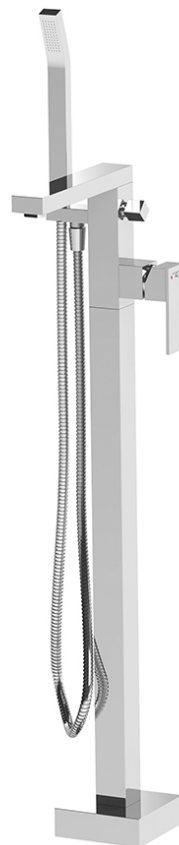

160 1163 Freistehende Wannen-Armatur

mit Keramikkartusche, eigensicher gegen Rückfließen, mit Umsteller und Handbrause, Ausladung 210 mm, (Einbaukörper 1/2" 020 1162 separat bestellen), chrom

PRODUKTBIKD

160 1163 Freistehende Wannen-Armatur

mit Keramikkartusche, eigensicher gegen Rückfließen, mit Umsteller und Handbrause, Ausladung 210 mm, (Einbaukörper 1/2" 020 1162 separat bestellen), chrom

TECHNISCHE ZEICHNUNG