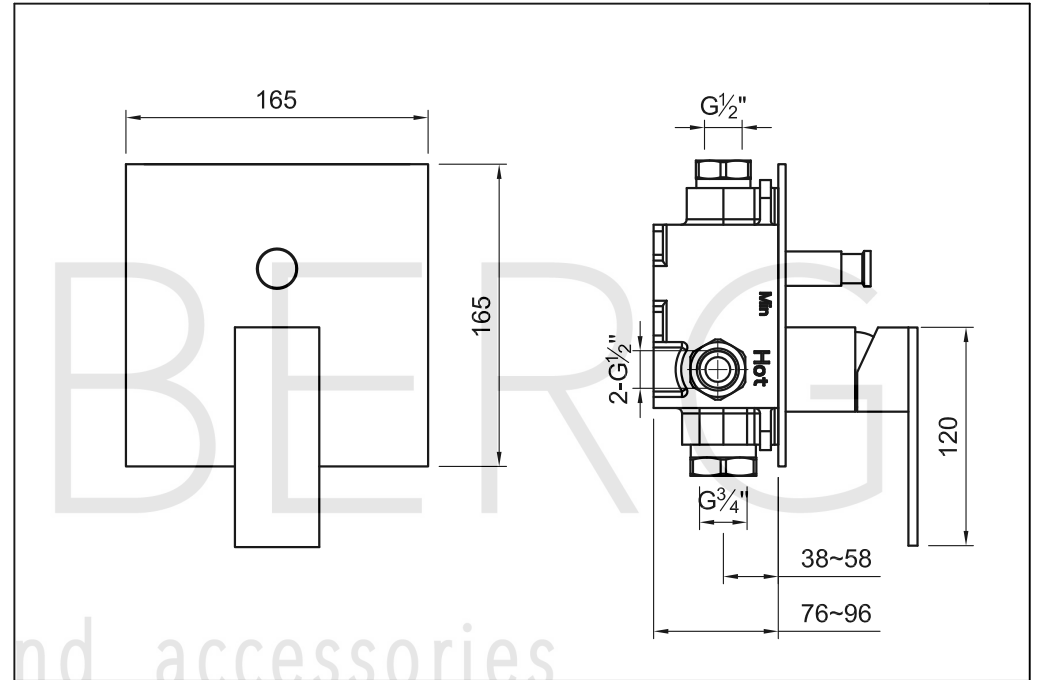

STEINBERG

Fertigmontageset

Art.Nr.160 2103 3

Installation

Technische Zeichnung

Explosionszeichnung