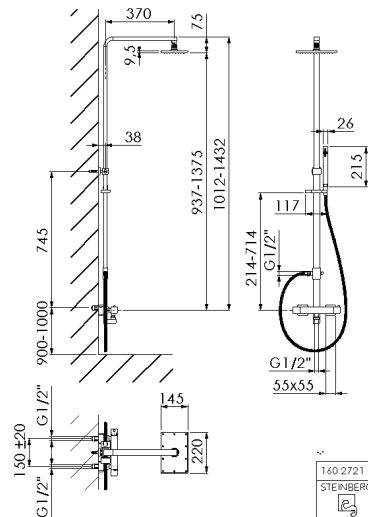

160 2721 Brauset

komplett mit Thermostatarmatur, mit Regenbrause und Handbrause (Regenbrause mit Easy-clean), mit höhenverstellbarem Gleiter für Handbrause, mit höhenverstellbarem Regenbrausearm (bei Installation), chrom

PRODUKTBILD

160 2721 Brauseset

komplett mit Thermostatarmatur, mit Regenbrause und Handbrause (Regenbrause mit Easy-clean), mit höhenverstellbarem Gleiter für Handbrause, mit höhenverstellbarem Regenbrausearm (bei Installation), chrom

TECHNISCHE ZEICHNUNG

160 2721 Brauseset

komplett mit Thermostatarmatur, mit Regenbrause und Handbrause (Regenbrause mit Easy-clean), mit höhenverstellbarem Gleiter für Handbrause, mit höhenverstellbarem Regenbrausearm (bei Installation), chrom

EXPLOSIONSZEICHNUNG