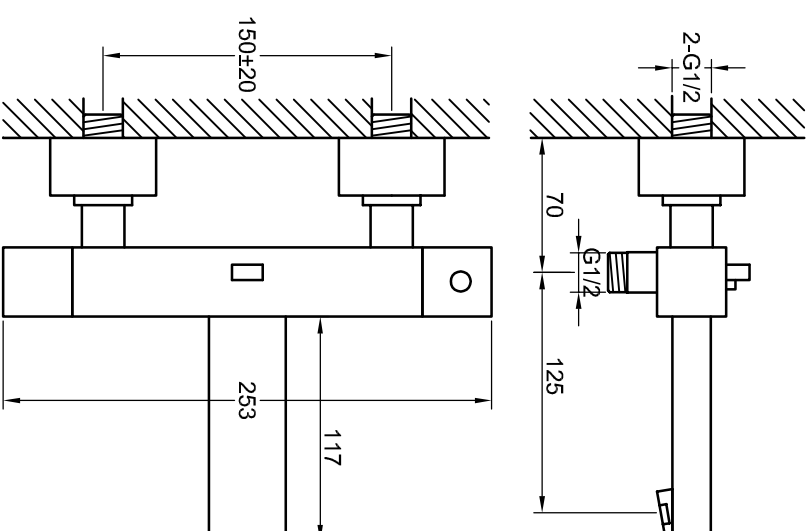

STEINBERG

Wanne/Brause-Aufputzthermostat 1/2"

Art.Nr. 160 3100

Installation

Technische Zeichnung

Explosionzeichnung