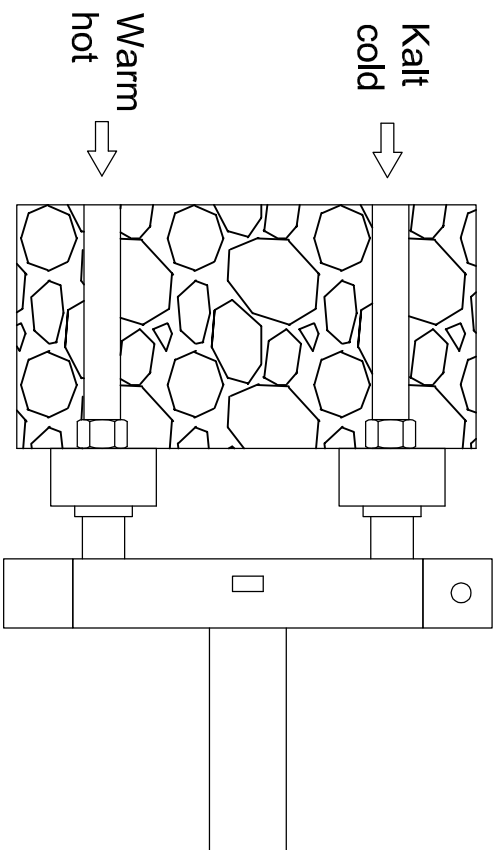

STEINBERG

Wanne/Brause-Aufputzthermostat 1/2"

Art.Nr. 160 3100

Installation

Technische Zeichnung

Explosionzeichnung