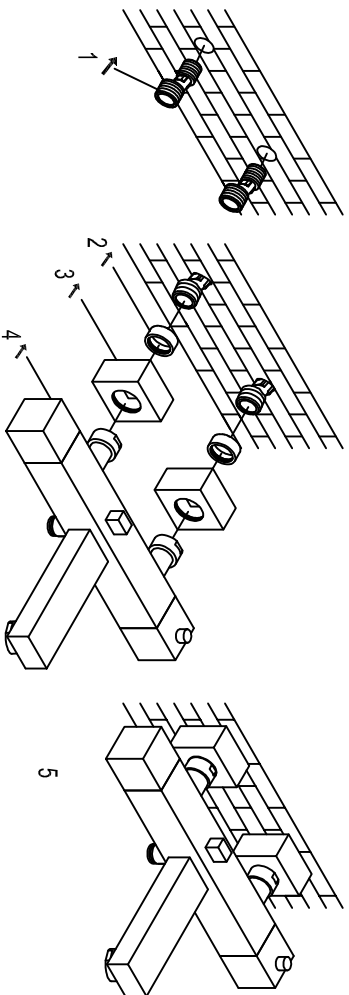

STEINBERG

Wanne/Brause-Aufputzthermostat 1/2"

Art.Nr. 160 3100

Installation

Technische Zeichnung

Explosionzeichnung