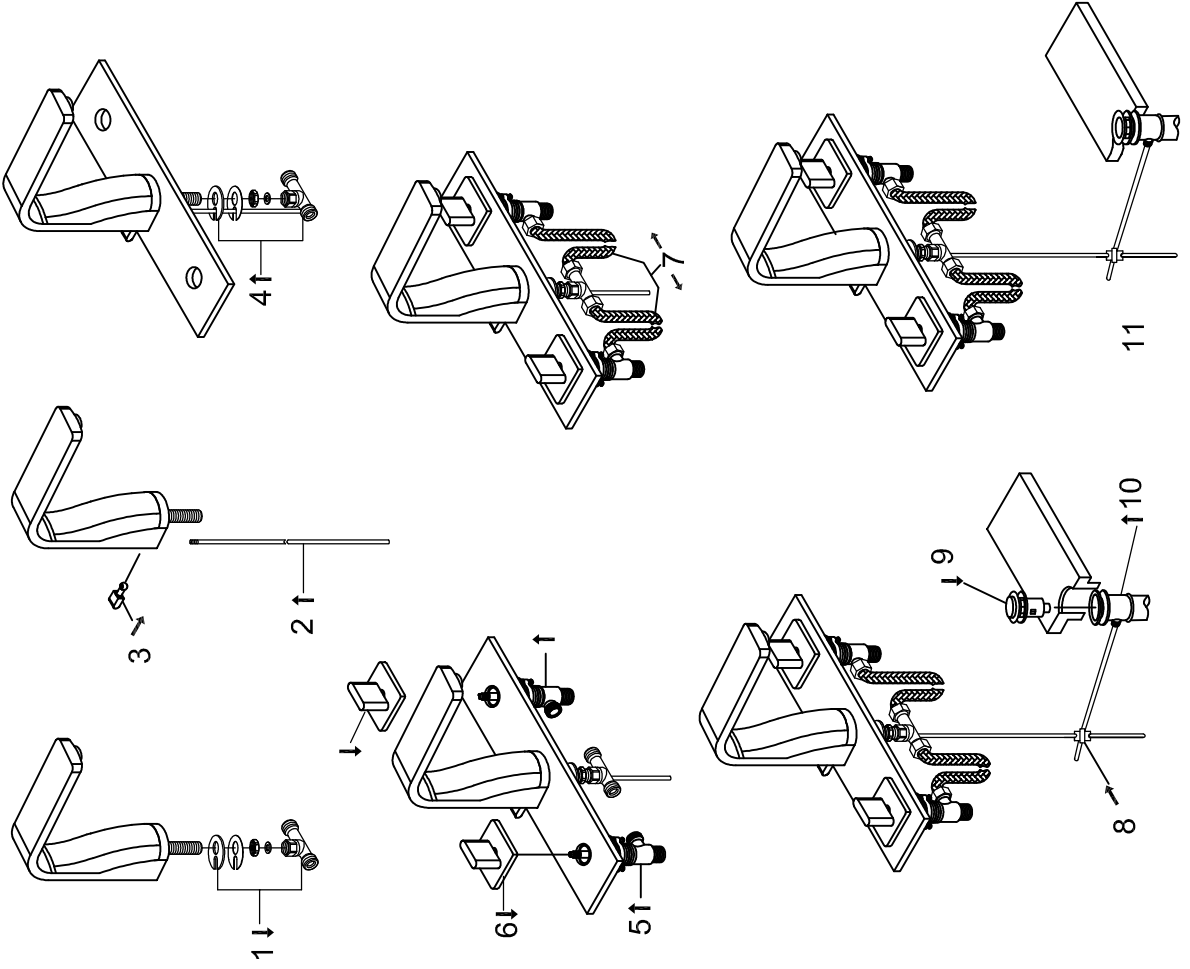

# 3-Loch Waschtisch-Armatur

Art.Nr.230 2000

## Technische Zeichnung

## Explosionszeichnung