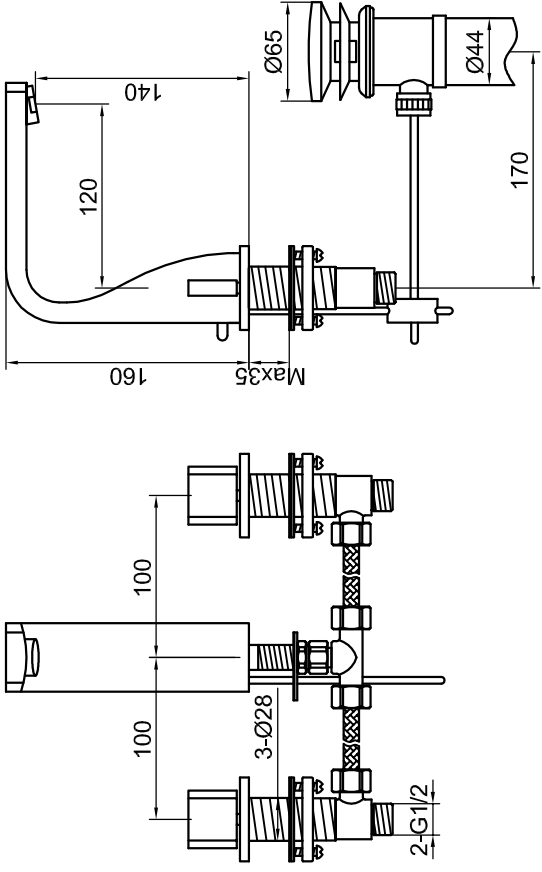

# 3-Loch Waschtisch-Armatur

Art.Nr.230 2000

## Technische Zeichnung

## Explosionszeichnung