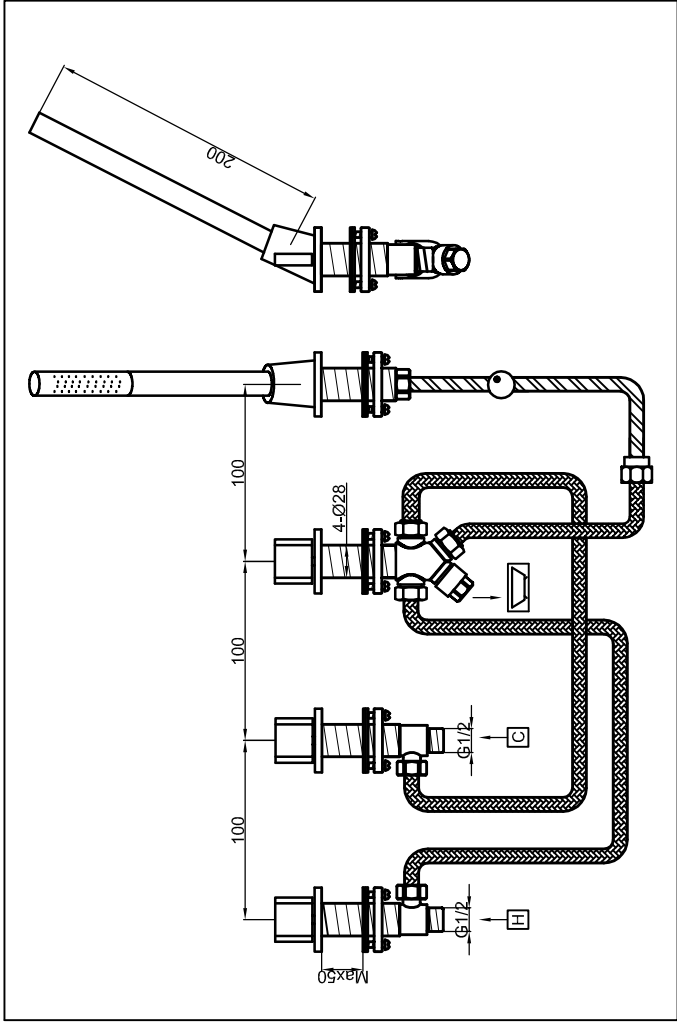

STEINBERG

4 Loch Wanne/Brause Standardarmatur

Art.Nr.230 2480

Installation

Technische Zeichnung

Explosionszeichnung