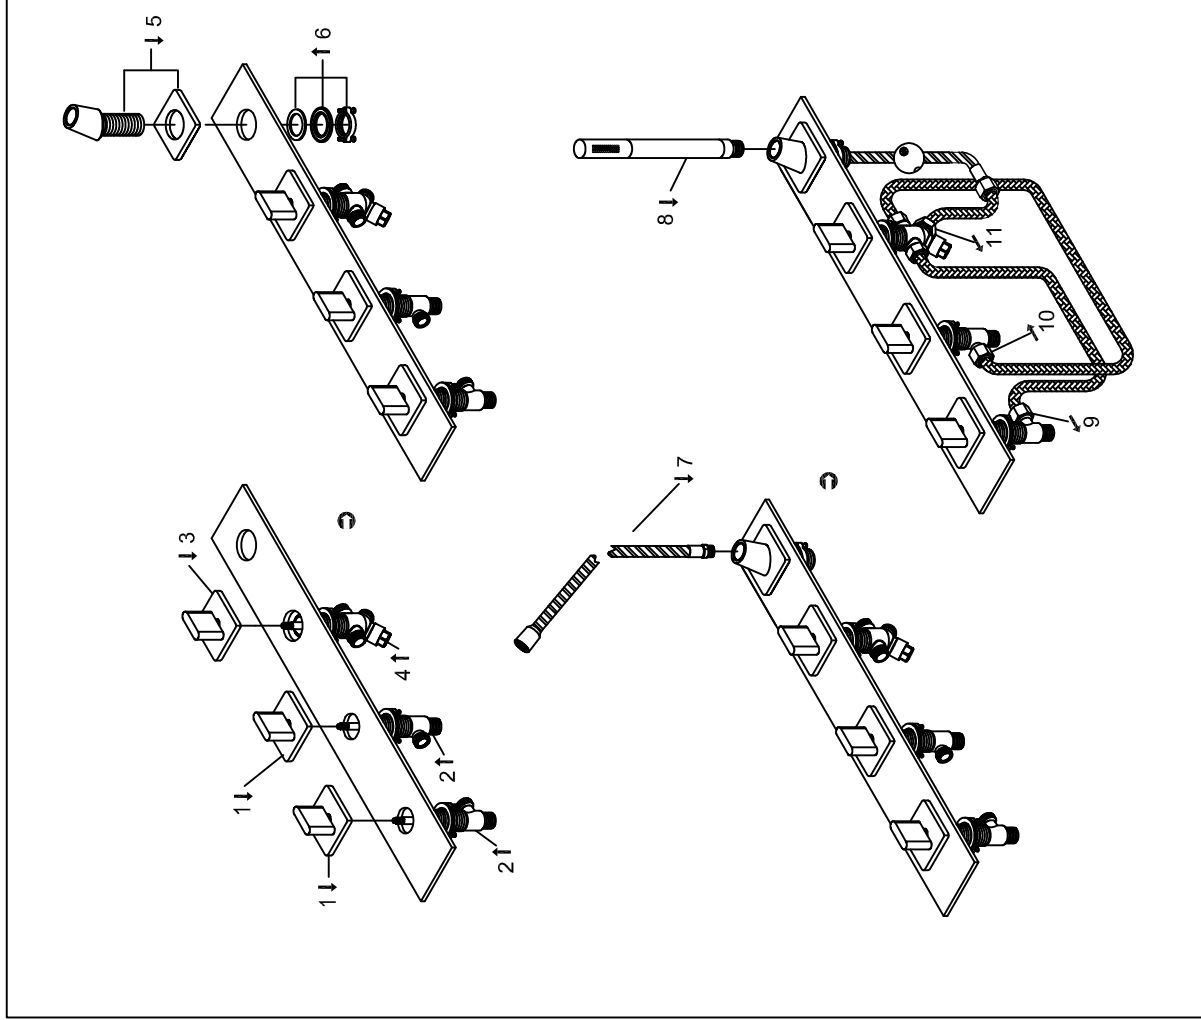

STEINBERG

4 Loch Wanne/Brause Standardarmatur

Art.Nr.230 2480

Installation

Technische Zeichnung

Explosionszeichnung