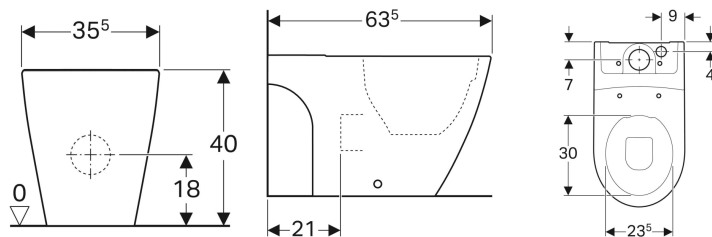

Geberit iCon Stand-WC für AP-Spülkasten aufgesetzt, Tiefspüler, geschlossene Form, Rimfree

Beispielbild

Verwendungszwecke

- Für aufgesetzte AP-Spülkästen

Eigenschaften

- Bodenstehend
- Tiefspül-WC
- Rimfree
- Geschlossene Form
- Verdeckte Befestigung
- Abgang multidirektional

- Typ 1, Vollmenge 6 l, nach EN 997

Technische Daten

Werkstoff | Sanitärkeramik

Lieferumfang

- Befestigungsmaterial

Zusätzlich zu bestellen

- Spülkasten
- WC-Sitz

Art.-Nr.	Farbe / Oberfläche	B	H	T
200460000	weiß	35.5 cm	40 cm	63.5 cm
200460600	weiß / KeraTect	35.5 cm	40 cm	63.5 cm

Zubehör

- Geberit Set P-Anschlussbogen für Stand-WC
- Geberit Set Anschlussbogen 90° mit Verlängerung