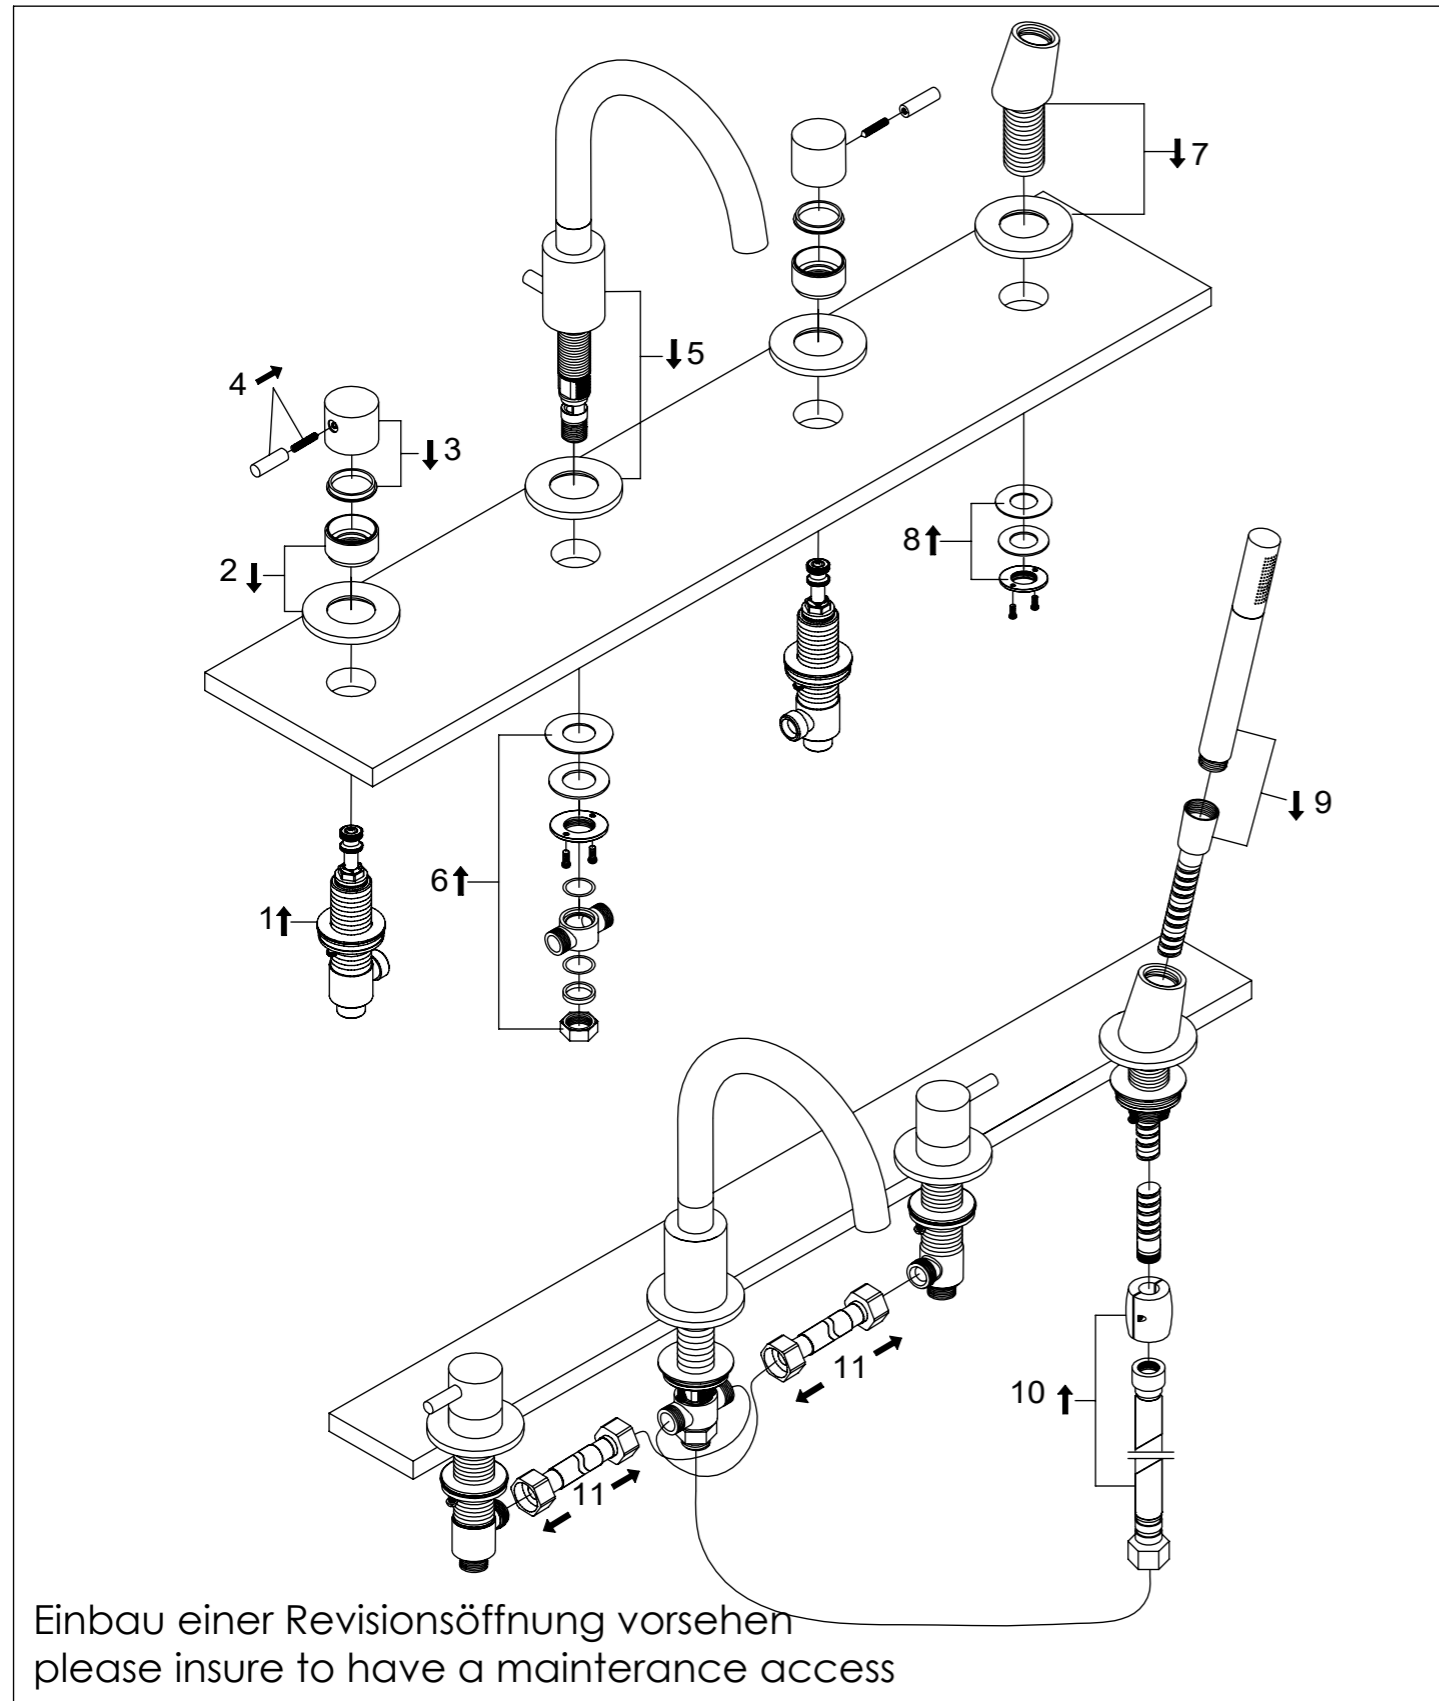

STEINBERG

4-LOCH WANNENRAND-ARMATUR

4-hole deck mounted bath mixer
Art.Nr. 100 2400

Installation / Installation

Technische Zeichnung / technical drawing

Explosionszeichnung / Exploded Drawing