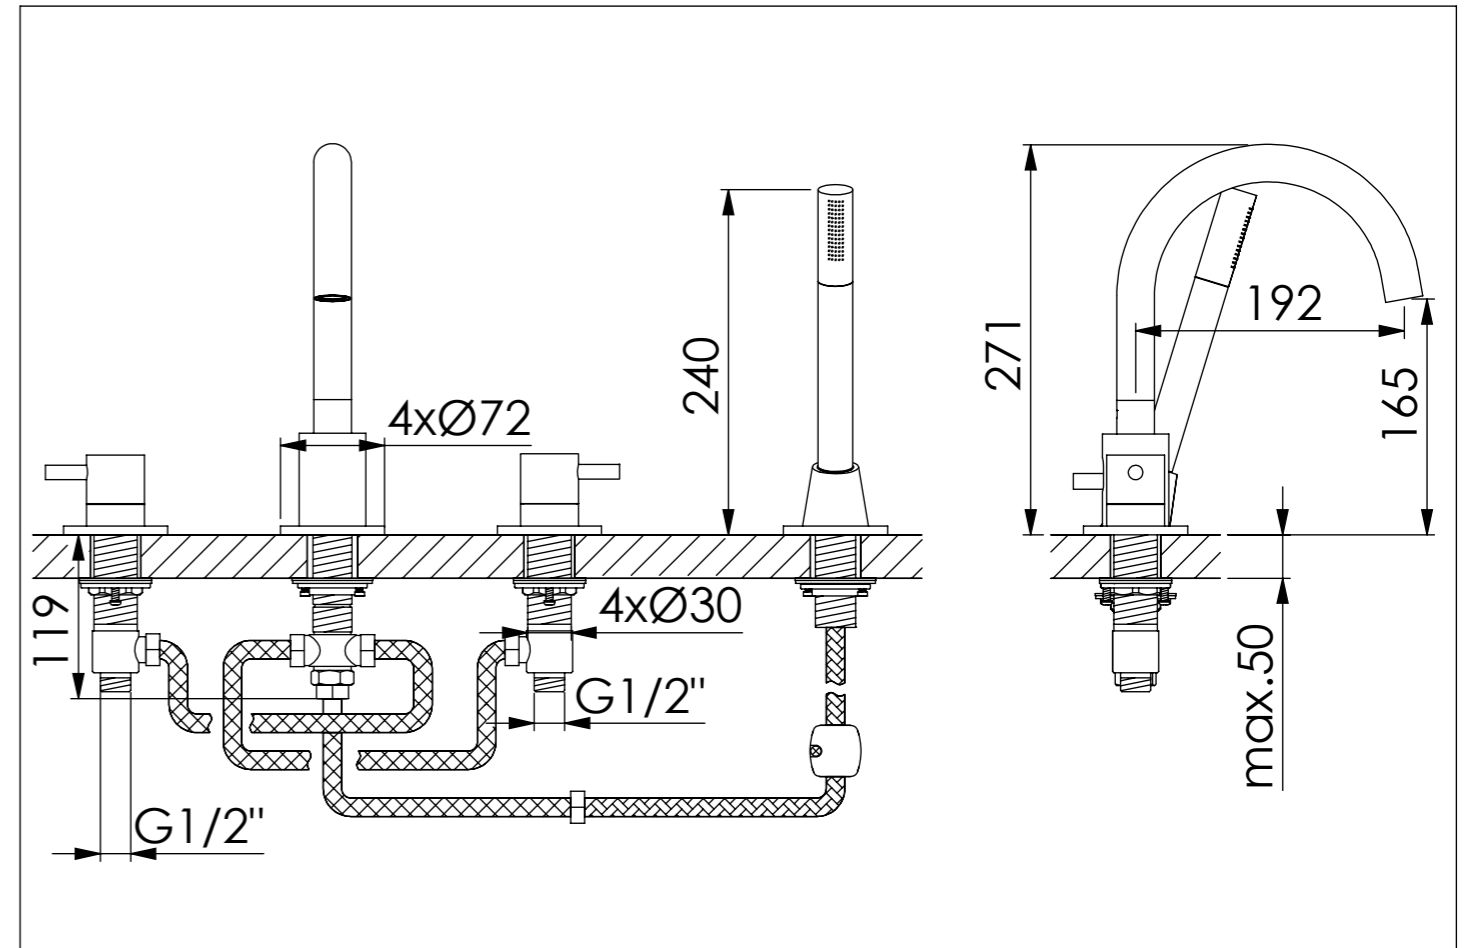

STEINBERG

4-LOCH WANNENRAND-ARMATUR

4-hole deck mounted bath mixer
Art.Nr. 100 2400

Installation / Installation

Technische Zeichnung / technical drawing

Explosionszeichnung / Exploded Drawing