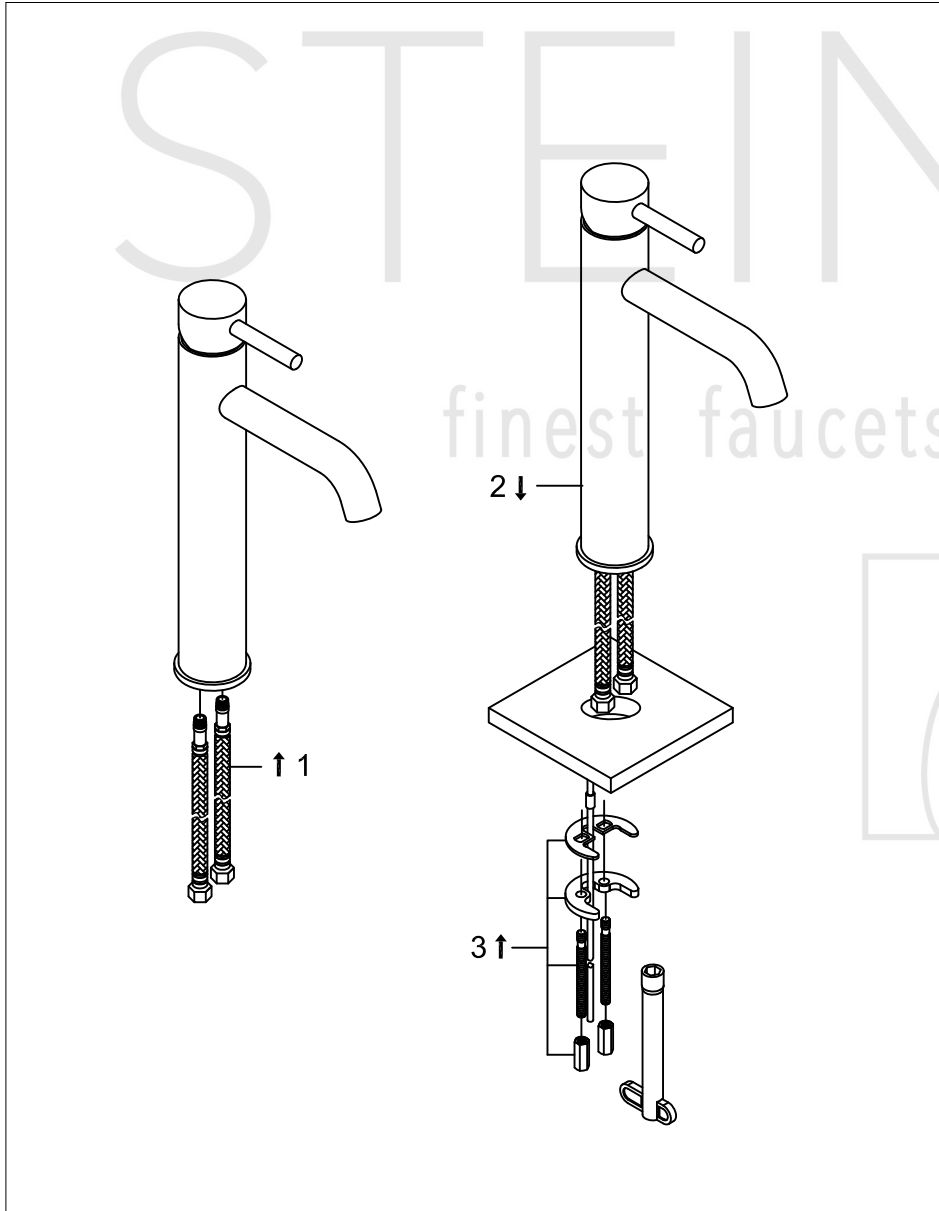

STEINBERG

Waschtisch-Einhebelmischbatterie

Art.Nr.100 1710

Installation

Technische Zeichnung

Explosionszeichnung