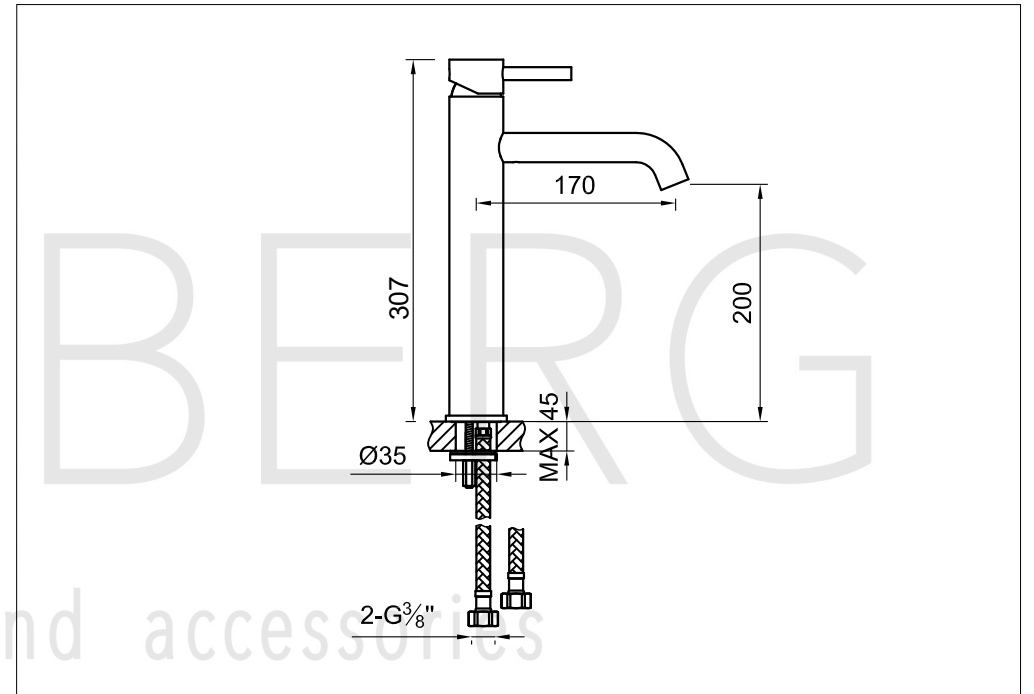

STEINBERG

Waschtisch-Einhebelmischbatterie

Art.Nr.100 1710

Installation

Technische Zeichnung

Explosionszeichnung