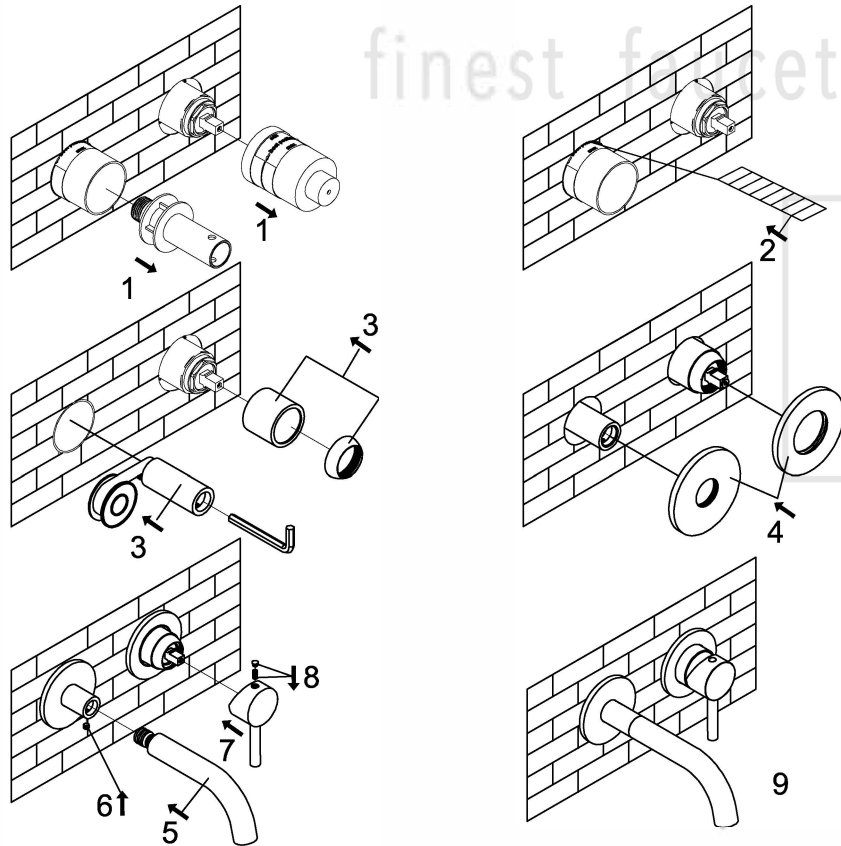

STEINBERG

Waschtisch-Einhebelmischbatterie

Art.Nr.100 1824 3

Installation

Technische Zeichnung

Explosionszeichnung