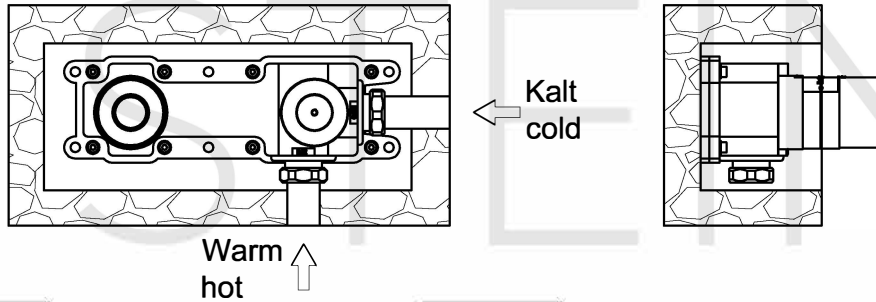

STEINBERG

Waschtisch-Einhebelmischbatterie

Art.Nr.100 1824 3

Installation

Technische Zeichnung

Explosionszeichnung