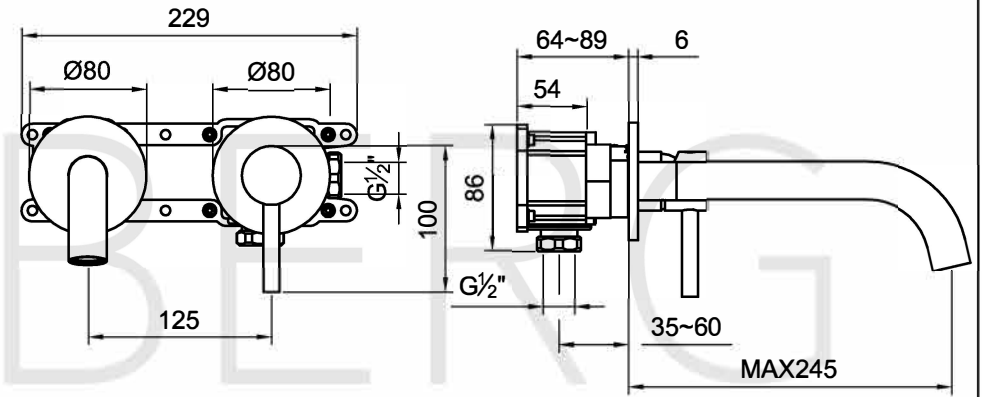

STEINBERG

Waschtisch-Einhebelmischbatterie

Art.Nr.100 1824 3

Installation

Technische Zeichnung

Explosionszeichnung