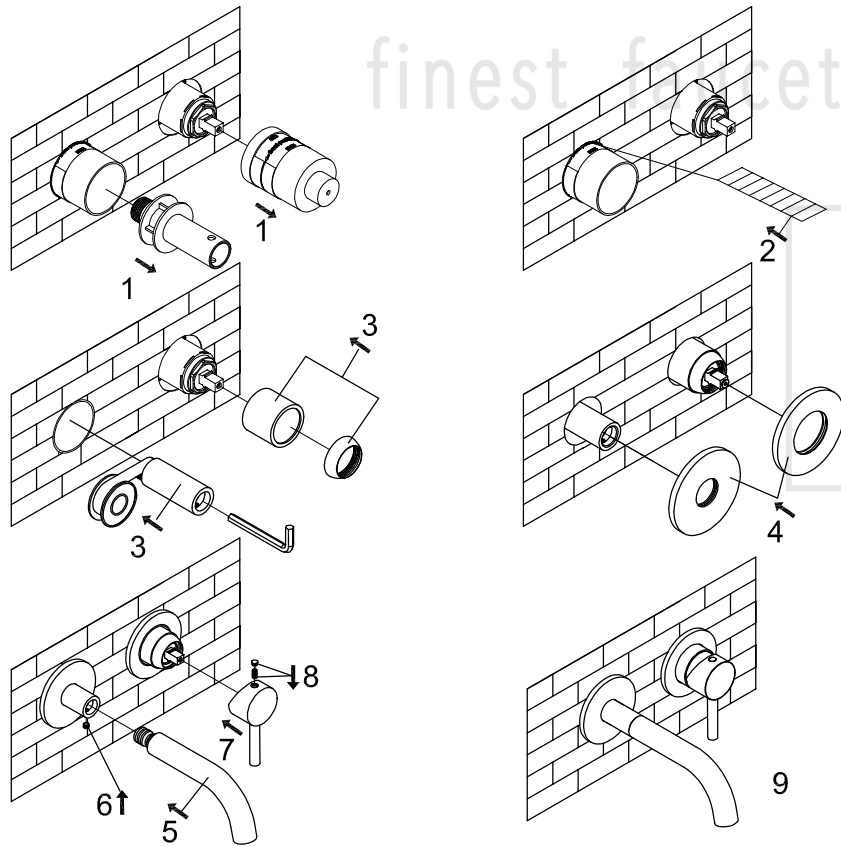

STEINBERG

Waschtisch-Einhebelmischbatterie

Art.Nr.100 1814 3

Installation

Technische Zeichnung

Explosionszeichnung