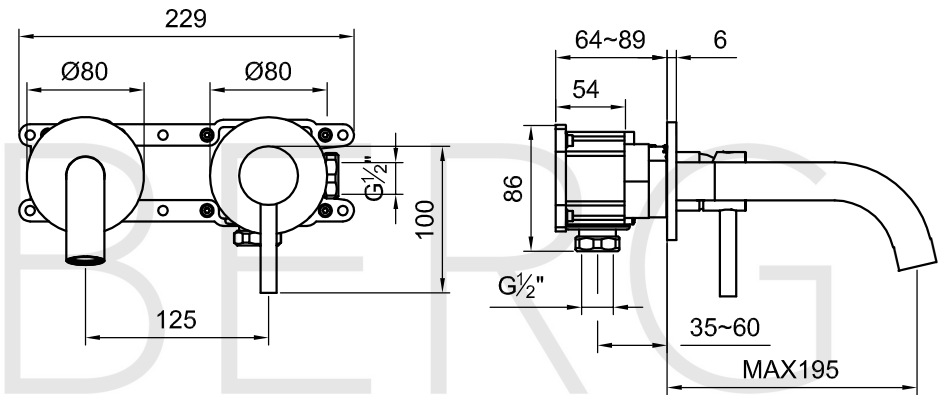

STEINBERG

Waschtisch-Einhebelmischbatterie

Art.Nr.100 1814 3

Installation

Technische Zeichnung

Explosionszeichnung