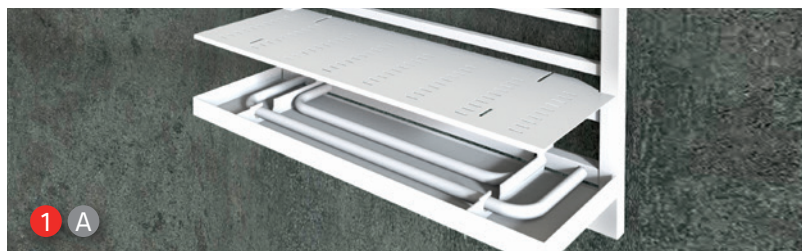

optional erweiterbar:

TROPFTASSE

Die Rohre befinden sich in der Tropftrasse, die Wärme wird somit optimal übertragen. Komfortable Reinigung durch abnehmbares Abstellboard. Auf Anfrage erhältlich.