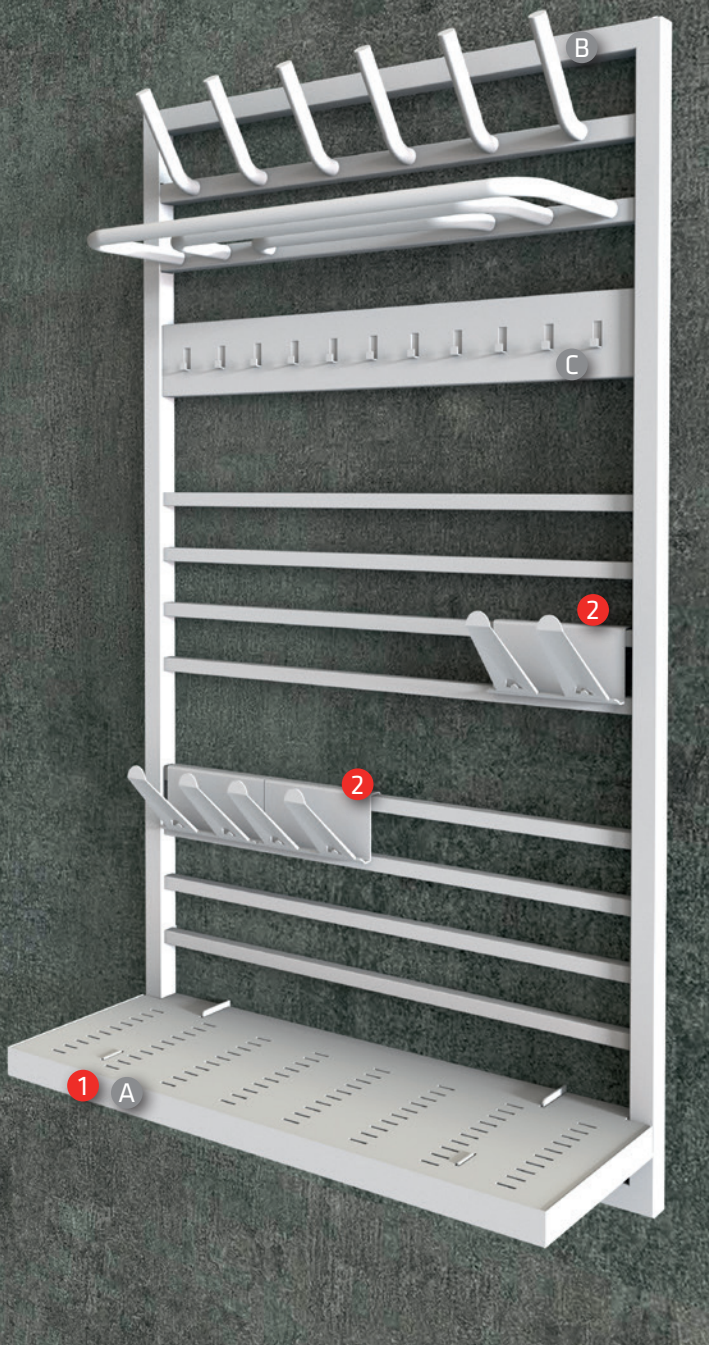

Taurus 1000 2.0

- der Große

Der Taurus 1000 2.0 bietet mit seiner Breite von 1 m den größtmöglichen Platz zum Trocknen, optimal genutzt durch ein ausgeklügeltes Ablagesystem. Die untere Ebene für Hüte, Kappen, Helme oder Schuhe etc. ist standardmäßig mit einer Abtropfasse **A** ausgestattet. Die obere Ebene kann optional nach Bedarf mit einer zusätzlichen Abtropfasse **1** erweitert werden. Die oberen 6 Haken **B** sind komplett beheizt. Zudem verfügt er über 11 Kleiderhaken **C**.

optional erweiterbar:

bis zu 16 zusätzliche Universal Schuhhalterungen (2er) **2** möglich, eine Abtropfasse **1**, die zusätzlich auf die obere Ebene aufgebaut werden kann.

Technische Daten:

Artikelnummer:	COTAURUS1000/2W COTAURUS1000/2G	Weiß RAL 9016	Grau RAL 9006
Material:	Stahl		
Oberfläche:	Pulverbeschichtet		
Farbe:	weiß oder grau		
Breite, Höhe, Tiefe:	1000 mm, 1750 mm, 430 mm		
Gewicht:	38 kg		
Leistung:	1310 W		
Heizmedium:	Wasser		
Wasserinhalt:	15,5 L		
Anschlussart:	Mittelanschluss, unten links, unten rechts		

Betriebsmöglichkeiten: siehe letzte Seite

Maße Bohrbild (mm):