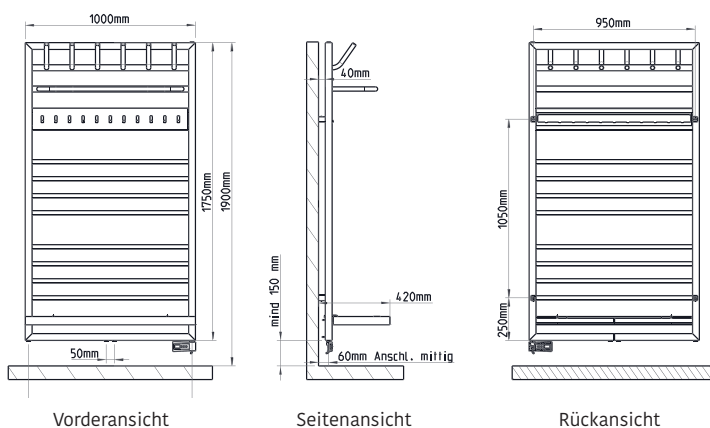

### optional erweiterbar:

bis zu 16 zusätzliche Universal Schuhhalterungen (2er) **2** möglich, eine Abtropfasse **1**, die zusätzlich auf die obere Ebene aufgebaut werden kann.

### Technische Daten:

<b>Artikelnummer:</b>	COTAURUS1000/2W COTAURUS1000/2G	 Weiß RAL 9016	 Grau RAL 9006
<b>Material:</b>	Stahl		
<b>Oberfläche:</b>	Pulverbeschichtet		
<b>Farbe:</b>	weiß oder grau		
<b>Breite, Höhe, Tiefe:</b>	1000 mm, 1750 mm, 430 mm		
<b>Gewicht:</b>	38 kg		
<b>Leistung:</b>	1310 W		
<b>Heizmedium:</b>	Wasser		
<b>Wasserinhalt:</b>	15,5 L		
<b>Anschlussart:</b>	Mittelanschluss, unten links, unten rechts		

### Maße Bohrbild (mm):

#### TROPFTASSE

Die Rohre befinden sich in der Tropftrasse, die Wärme wird somit optimal übertragen. Komfortable Reinigung durch abnehmbares Abstellboard. Auf Anfrage erhältlich.