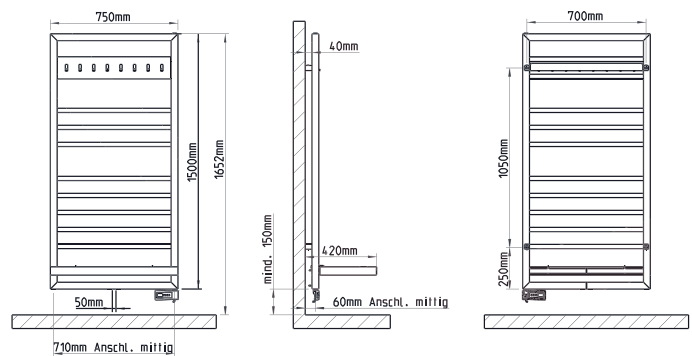

### optional erweiterbar:

mit bis zu 9 Universal Schuhhalterungen (2er) **2**, einer Schuhhalterung (6er) **3**, die auf die oberste Sprosse aufsetzbar ist.

### Technische Daten:

<b>Artikelnummer:</b>	COTAURUS750/2W COTAURUS750/2G	 Weiß RAL 9016	 Grau RAL 9006
<b>Material:</b>	Stahl		
<b>Oberfläche:</b>	Pulverbeschichtet		
<b>Farbe:</b>	weiß oder grau		
<b>Breite, Höhe, Tiefe:</b>	750 mm, 1500 mm, 420 mm		
<b>Gewicht:</b>	25 kg		
<b>Leistung:</b>	840 W		
<b>Heizmedium:</b>	Wasser		
<b>Wasserinhalt:</b>	10 L		
<b>Anschlussart:</b>	Mittelanschluss, unten links, unten rechts		

### Maße Bohrbild (mm):

Vorderansicht

Seitenansicht

Rückansicht