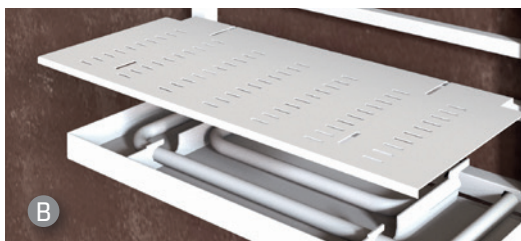

### optional erweiterbar:

mit bis zu 9 Universal Schuhhalterungen (2er) **2**, einer Schuhhalterung (6er) **3**, die auf die oberste Sprosse aufsetzbar ist.

#### TROPFTASSE

Die Rohre befinden sich in der Tropftrasse, die Wärme wird somit optimal übertragen. Komfortable Reinigung durch abnehmbares Abstellboard.