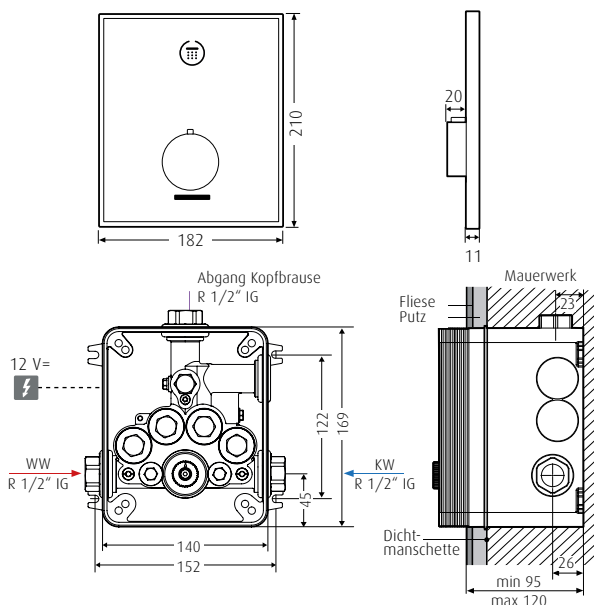

### Montagehinweis:

Für die einwandfreie Funktion bei aktivierter Abschalt-Automatik ist zu beachten, dass die Armatur unterhalb des Duschkopfes montiert ist und der Benutzer von der Infrarotsensorik erfasst wird.

## Technische Daten:

## Maße in mm:

**Spannungsversorgung:** 2 x 0,5 - 1,5 mm<sup>2</sup> max. 100 m Gesamtkabellänge

**Achtung:** Netzteil nicht im Rohbauset oder eventuellen Schutzbereichen anbringen.

**Leitung für WimTec Bus-System:** 2 x 0,2 - 1,5 mm<sup>2</sup> YSLCY-OZ, max. 100 m Gesamtkabellänge (Verkabelung in Serie, kein Stern oder Baum).