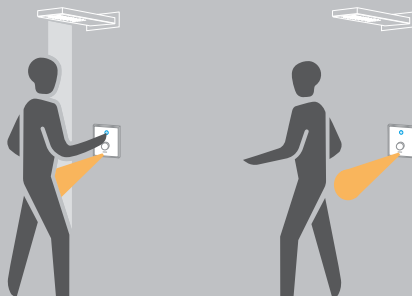

### Funktion:

**Wasserfluss startet**  
Durch Antippen innerhalb der AquaCap-Sensortaste.

**Wasserfluss stoppt**  
Durch erneutes Antippen der AquaCap-Sensortaste, nach Ablauf der Maximallaufzeit und bei aktivierter Abschalt-Automatik nach Verlassen des Ansprechbereichs.