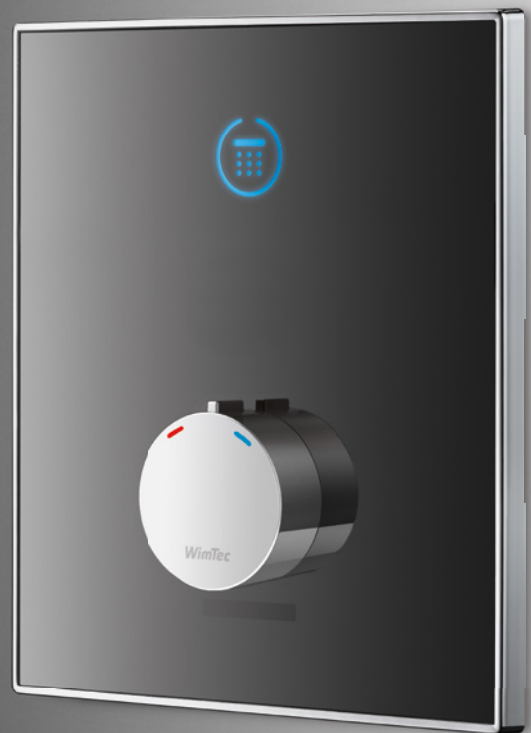

# WimTec® OCEAN S6

## Elektronische Duscharmatur

-  **Thermostatmischer mit Warmwasserbegrenzung (38 °C)**  
bietet größtmögliche Sicherheit.
-  **AquaCap-Sensortechnologie**  
Bei der Annäherung beginnen die AquaCap-Sensortasten zu leuchten. Durch einen sanften Fingertipp ohne Kraftaufwand kann der Wasserfluss jederzeit ausgelöst und wieder gestoppt werden.
-  **Abschalt-Automatik**  
Energie- und wassersparend stoppt der Wasserfluss.
-  **Warmlauf**  
Bei aktivierter Abschalt-Automatik läuft das Wasser nach dem Einschalten für 30 s, ohne dass sich der Benutzer im Ansprechbereich befinden muss.
-  **Intelligente Freispül-Automatik**  
Um das mikrobielle Wachstum zu hemmen, erfolgt nach Ablauf des Spülintervalls eine automatische Stagnationsfreispülung (Spülintervall und Spüldauer einstellbar).
-  **Thermische Desinfektion mit Verbrühschutz**
-  **Reinigungsstopp**  
zum Deaktivieren der Armatur mittels Magnetstift.
-  **Zentrale Auslösung der Zusatzfunktionen**  
Optional möglich über WimTec Bus-System, siehe Seite 44. Passend für WimTec OCEAN S6 - TD 12 V.

Glas schwarz

Glas weiß

Rohbauset S6

### WimTec OCEAN R7 Regendusche:

Glas schwarz

Glas weiß