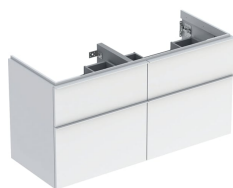

## Geberit iCon Unterschrank für Doppelwaschtisch, mit vier Schubladen

Beispielbild

### Eigenschaften

- Wandhängend
- Mit vier Schubladen
- Griff zum Öffnen
- Griff austauschbar
- Schublade mit Selbstenzug

- Schublade ohne Geruchsverschlussausschnitt
- Feuchtigkeitsbeständig
- Vormontiert geliefert

### Zusätzlich zu bestellen

- Geberit iCon Waschbeckenanschluss Raumsparmodell

Art.-Nr.	Farbe / Oberfläche	B	Breite Waschtisch	H	T	VE1
502.309.01.1	Korpus und Front: weiß / lackiert hochglänzend Griff: weiß / pulverbeschichtet matt	118.4 cm	120 cm	61.5 cm	47.6 cm	1 St. Neu
502.309.01.2	Korpus und Front: weiß / lackiert hochglänzend Griff: hoch-glanzverchromt	118.4 cm	120 cm	61.5 cm	47.6 cm	1 St. Neu
502.309.01.3	Korpus und Front: weiß / lackiert matt Griff: weiß / pulverbeschichtet matt	118.4 cm	120 cm	61.5 cm	47.6 cm	1 St. Neu
502.309.JK.1	Korpus und Front: lava / lackiert matt Griff: lava / pulverbeschichtet matt	118.4 cm	120 cm	61.5 cm	47.6 cm	1 St. Neu
502.309.JL.1	Korpus und Front: sand-grau / lackiert hochglänzend Griff: sand-grau / pulverbeschichtet matt	118.4 cm	120 cm	61.5 cm	47.6 cm	1 St. Neu
502.309.JH.1	Korpus und Front: Eiche / Melamin Holzstruktur Griff: lava / pulverbeschichtet matt	118.4 cm	120 cm	61.5 cm	47.6 cm	1 St. Neu
502.309.JR.1	Korpus und Front: Nussbaum hickory / Melamin Holzstruktur Griff: lava / pulverbeschichtet matt	118.4 cm	120 cm	61.5 cm	47.6 cm	1 St. Neu