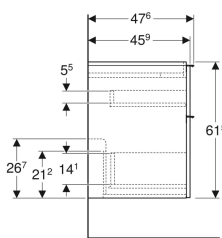

Eigenschaften

- Wandhängend
- Mit vier Schubladen
- Griff zum Öffnen
- Griff austauschbar
- Schublade mit Selbstenzug

- Schublade ohne Geruchsverschlussausschnitt
- Feuchtigkeitsbeständig
- Vormontiert geliefert

Technische Daten

Werkstoff | Hochverdichtete Dreischicht-Holzspanplatte

Lieferumfang

- Unterschrank für Doppelwaschtisch
- Befestigungsmaterial

Zusätzlich zu bestellen

- Geberit iCon Waschbeckenanschluss Raumsparmodell

Art.-Nr.	Farbe / Oberfläche	B	Breite Waschtisch	H	T	VE1
502.309.01.1	Korpus und Front: weiß / lackiert hochglänzend Griff: weiß / pulverbeschichtet matt	118.4 cm	120 cm	61.5 cm	47.6 cm	1 St. Neu
502.309.01.2	Korpus und Front: weiß / lackiert hochglänzend Griff: hoch-glanzverchromt	118.4 cm	120 cm	61.5 cm	47.6 cm	1 St. Neu
502.309.01.3	Korpus und Front: weiß / lackiert matt Griff: weiß / pulverbeschichtet matt	118.4 cm	120 cm	61.5 cm	47.6 cm	1 St. Neu
502.309.JK.1	Korpus und Front: lava / lackiert matt Griff: lava / pulverbeschichtet matt	118.4 cm	120 cm	61.5 cm	47.6 cm	1 St. Neu
502.309.JL.1	Korpus und Front: sand-grau / lackiert hochglänzend Griff: sand-grau / pulverbeschichtet matt	118.4 cm	120 cm	61.5 cm	47.6 cm	1 St. Neu
502.309.JH.1	Korpus und Front: Eiche / Melamin Holzstruktur Griff: lava / pulverbeschichtet matt	118.4 cm	120 cm	61.5 cm	47.6 cm	1 St. Neu
502.309.JR.1	Korpus und Front: Nussbaum hickory / Melamin Holzstruktur Griff: lava / pulverbeschichtet matt	118.4 cm	120 cm	61.5 cm	47.6 cm	1 St. Neu

Zubehör

- Geberit Lichtleiste für Schublade, links und rechts, Länge 35 cm
- Geberit iCon Griff
- Geberit Set Füße
- Geberit Handtuchhalter für Badezimmermöbel
- Geberit Handtuchhalter für Badezimmermöbel, Ecke abgerundet
- Geberit Handtuchhalter für Badezimmermöbel, Ecke rechtwinklig
- Geberit Steckdosenelement
- Geberit Steckdosenelement mit USB-Anschluss

- Für die Installation von Unterschrank und Waschtisch wird ein Geberit Waschbeckenanschluss, Raumsparmodell benötigt. Siehe Sortimentsübersicht – Geberit iCon Waschbeckenanschlüsse Raumsparmodell