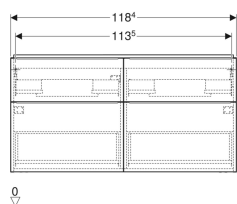

Eigenschaften

- Wandhängend
- Mit vier Schubladen
- Griff zum Öffnen
- Griff austauschbar
- Schublade mit Selbstenzug

- Schublade ohne Geruchsverschlussausschnitt
- Feuchtigkeitsbeständig
- Vormontiert geliefert

Technische Daten

Werkstoff | Hochverdichtete Dreischicht-Holzspanplatte

Lieferumfang

- Unterschrank für Doppelwaschtisch
- Befestigungsmaterial

Zusätzlich zu bestellen

- Geberit iCon Waschbeckenanschluss Raumsparmodell

Art.-Nr.	Farbe / Oberfläche	B	Breite Waschtisch	H	T	VE1
502.309.01.1	Korpus und Front: weiß / lackiert hochglänzend Griff: weiß / pulverbeschichtet matt	118.4 cm	120 cm	61.5 cm	47.6 cm	1 St. Neu
502.309.01.2	Korpus und Front: weiß / lackiert hochglänzend Griff: hoch-glanzverchromt	118.4 cm	120 cm	61.5 cm	47.6 cm	1 St. Neu
502.309.01.3	Korpus und Front: weiß / lackiert matt Griff: weiß / pulverbeschichtet matt	118.4 cm	120 cm	61.5 cm	47.6 cm	1 St. Neu
502.309.JK.1	Korpus und Front: lava / lackiert matt Griff: lava / pulverbeschichtet matt	118.4 cm	120 cm	61.5 cm	47.6 cm	1 St. Neu
502.309.JL.1	Korpus und Front: sand-grau / lackiert hochglänzend Griff: sand-grau / pulverbeschichtet matt	118.4 cm	120 cm	61.5 cm	47.6 cm	1 St. Neu
502.309.JH.1	Korpus und Front: Eiche / Melamin Holzstruktur Griff: lava / pulverbeschichtet matt	118.4 cm	120 cm	61.5 cm	47.6 cm	1 St. Neu
502.309.JR.1	Korpus und Front: Nussbaum hickory / Melamin Holzstruktur Griff: lava / pulverbeschichtet matt	118.4 cm	120 cm	61.5 cm	47.6 cm	1 St. Neu

Zubehör

- Geberit Lichtleiste für Schublade, links und rechts, Länge 35 cm
- Geberit iCon Griff
- Geberit Set Füße
- Geberit Handtuchhalter für Badezimmermöbel
- Geberit Handtuchhalter für Badezimmermöbel, Ecke abgerundet
- Geberit Handtuchhalter für Badezimmermöbel, Ecke rechtwinklig
- Geberit Steckdosenelement
- Geberit Steckdosenelement mit USB-Anschluss

- Für die Installation von Unterschrank und Waschtisch wird ein Geberit Waschbeckenanschluss, Raumsparmodell benötigt. Siehe Sortimentsübersicht – Geberit iCon Waschbeckenanschlüsse Raumsparmodell