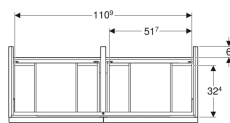

Eigenschaften

- Wandhängend
- Mit vier Schubladen
- Griff zum Öffnen
- Griff austauschbar
- Schublade mit Selbstenzug

- Schublade ohne Geruchsverschlussausschnitt
- Feuchtigkeitsbeständig
- Vormontiert geliefert

Technische Daten

Werkstoff | Hochverdichtete Dreischicht-Holzspanplatte

Lieferumfang

- Unterschrank für Doppelwaschtisch
- Befestigungsmaterial

Zusätzlich zu bestellen

- Geberit iCon Waschbeckenanschluss Raumsparmodell

Art.-Nr.	Farbe / Oberfläche	B	Breite Waschtisch	H	T	VE1
502.309.01.1	Korpus und Front: weiß / lackiert hochglänzend Griff: weiß / pulverbeschichtet matt	118.4 cm	120 cm	61.5 cm	47.6 cm	1 St. Neu
502.309.01.2	Korpus und Front: weiß / lackiert hochglänzend Griff: hoch-glanzverchromt	118.4 cm	120 cm	61.5 cm	47.6 cm	1 St. Neu
502.309.01.3	Korpus und Front: weiß / lackiert matt Griff: weiß / pulverbeschichtet matt	118.4 cm	120 cm	61.5 cm	47.6 cm	1 St. Neu
502.309.JK.1	Korpus und Front: lava / lackiert matt Griff: lava / pulverbeschichtet matt	118.4 cm	120 cm	61.5 cm	47.6 cm	1 St. Neu
502.309.JL.1	Korpus und Front: sand-grau / lackiert hochglänzend Griff: sand-grau / pulverbeschichtet matt	118.4 cm	120 cm	61.5 cm	47.6 cm	1 St. Neu
502.309.JH.1	Korpus und Front: Eiche / Melamin Holzstruktur Griff: lava / pulverbeschichtet matt	118.4 cm	120 cm	61.5 cm	47.6 cm	1 St. Neu
502.309.JR.1	Korpus und Front: Nussbaum hickory / Melamin Holzstruktur Griff: lava / pulverbeschichtet matt	118.4 cm	120 cm	61.5 cm	47.6 cm	1 St. Neu

Zubehör

- Geberit Lichtleiste für Schublade, links und rechts, Länge 35 cm
- Geberit iCon Griff
- Geberit Set Füße
- Geberit Handtuchhalter für Badezimmermöbel
- Geberit Handtuchhalter für Badezimmermöbel, Ecke abgerundet
- Geberit Handtuchhalter für Badezimmermöbel, Ecke rechtwinklig
- Geberit Steckdosenelement
- Geberit Steckdosenelement mit USB-Anschluss

- Für die Installation von Unterschrank und Waschtisch wird ein Geberit Waschbeckenanschluss, Raumsparmodell benötigt. Siehe Sortimentsübersicht – Geberit iCon Waschbeckenanschlüsse Raumsparmodell