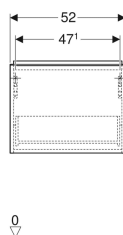

## Geberit iCon Unterschrank für Handwaschbecken, mit einer Schublade

Beispielbild

### Technische Daten

Werkstoff | Hochverdichtete Dreischicht-Holzspanplatte

### Lieferumfang

- Unterschrank für Handwaschbecken
- Befestigungsmaterial

Art.-Nr.	Farbe / Oberfläche	B	Breite Waschtisch	H	T	VE1	
502.302.01.1	Korpus und Front: weiß / lackiert hochglänzend Griff: weiß / pulverbeschichtet matt	52 cm	53 cm	41.5 cm	30.7 cm	1 St.	Neu
502.302.01.2	Korpus und Front: weiß / lackiert hochglänzend Griff: hoch-glanzverchromt	52 cm	53 cm	41.5 cm	30.7 cm	1 St.	Neu
502.302.01.3	Korpus und Front: weiß / lackiert matt Griff: weiß / pulverbeschichtet matt	52 cm	53 cm	41.5 cm	30.7 cm	1 St.	Neu
502.302.JK.1	Korpus und Front: lava / lackiert matt Griff: lava / pulverbeschichtet matt	52 cm	53 cm	41.5 cm	30.7 cm	1 St.	Neu
502.302.JL.1	Korpus und Front: sand-grau / lackiert hochglänzend Griff: sand-grau / pulverbeschichtet matt	52 cm	53 cm	41.5 cm	30.7 cm	1 St.	Neu
502.302.JH.1	Korpus und Front: Eiche / Melamin Holzstruktur Griff: lava / pulverbeschichtet matt	52 cm	53 cm	41.5 cm	30.7 cm	1 St.	Neu
502.302.JR.1	Korpus und Front: Nussbaum hickory / Melamin Holzstruktur Griff: lava / pulverbeschichtet matt	52 cm	53 cm	41.5 cm	30.7 cm	1 St.	Neu