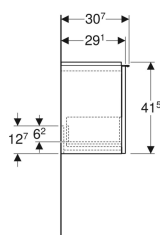

Eigenschaften

- Wandhängend
- Mit einer Schublade
- Griff zum Öffnen
- Schublade mit Selbsteinzug
- Griff austauschbar

- Schublade ohne Geruchsverschlussausschnitt
- Feuchtigkeitsbeständig
- Vormontiert geliefert

Technische Daten

Werkstoff | Hochverdichtete Dreischicht-Holzspanplatte

Lieferumfang

- Unterschrank für Handwaschbecken
- Befestigungsmaterial

Art.-Nr.	Farbe / Oberfläche	B	Breite Waschtisch	H	T	VE1	
502.302.01.1	Korpus und Front: weiß / lackiert hochglänzend Griff: weiß / pulverbeschichtet matt	52 cm	53 cm	41.5 cm	30.7 cm	1 St.	Neu
502.302.01.2	Korpus und Front: weiß / lackiert hochglänzend Griff: hoch-glanzverchromt	52 cm	53 cm	41.5 cm	30.7 cm	1 St.	Neu
502.302.01.3	Korpus und Front: weiß / lackiert matt Griff: weiß / pulverbeschichtet matt	52 cm	53 cm	41.5 cm	30.7 cm	1 St.	Neu
502.302.JK.1	Korpus und Front: lava / lackiert matt Griff: lava / pulverbeschichtet matt	52 cm	53 cm	41.5 cm	30.7 cm	1 St.	Neu
502.302.JL.1	Korpus und Front: sand-grau / lackiert hochglänzend Griff: sand-grau / pulverbeschichtet matt	52 cm	53 cm	41.5 cm	30.7 cm	1 St.	Neu
502.302.JH.1	Korpus und Front: Eiche / Melamin Holzstruktur Griff: lava / pulverbeschichtet matt	52 cm	53 cm	41.5 cm	30.7 cm	1 St.	Neu
502.302.JR.1	Korpus und Front: Nussbaum hickory / Melamin Holzstruktur Griff: lava / pulverbeschichtet matt	52 cm	53 cm	41.5 cm	30.7 cm	1 St.	Neu

Zubehör

- Geberit iCon Griff
- Geberit Steckdosenelement
- Geberit Steckdosenelement mit USB-Anschluss