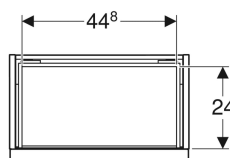

Eigenschaften

- Wandhängend
- Mit einer Schublade
- Griff zum Öffnen
- Schublade mit Selbsteinzug
- Griff austauschbar

- Schublade ohne Geruchsverschlussausschnitt
- Feuchtigkeitsbeständig
- Vormontiert geliefert

Technische Daten

Werkstoff | Hochverdichtete Dreischicht-Holzspanplatte

Lieferumfang

- Unterschrank für Handwaschbecken
- Befestigungsmaterial

Art.-Nr.	Farbe / Oberfläche	B	Breite Waschtisch	H	T	VE1	
502.302.01.1	Korpus und Front: weiß / lackiert hochglänzend Griff: weiß / pulverbeschichtet matt	52 cm	53 cm	41.5 cm	30.7 cm	1 St.	Neu
502.302.01.2	Korpus und Front: weiß / lackiert hochglänzend Griff: hoch-glanzverchromt	52 cm	53 cm	41.5 cm	30.7 cm	1 St.	Neu
502.302.01.3	Korpus und Front: weiß / lackiert matt Griff: weiß / pulverbeschichtet matt	52 cm	53 cm	41.5 cm	30.7 cm	1 St.	Neu
502.302.JK.1	Korpus und Front: lava / lackiert matt Griff: lava / pulverbeschichtet matt	52 cm	53 cm	41.5 cm	30.7 cm	1 St.	Neu
502.302.JL.1	Korpus und Front: sand-grau / lackiert hochglänzend Griff: sand-grau / pulverbeschichtet matt	52 cm	53 cm	41.5 cm	30.7 cm	1 St.	Neu
502.302.JH.1	Korpus und Front: Eiche / Melamin Holzstruktur Griff: lava / pulverbeschichtet matt	52 cm	53 cm	41.5 cm	30.7 cm	1 St.	Neu
502.302.JR.1	Korpus und Front: Nussbaum hickory / Melamin Holzstruktur Griff: lava / pulverbeschichtet matt	52 cm	53 cm	41.5 cm	30.7 cm	1 St.	Neu

Zubehör

- Geberit iCon Griff
- Geberit Steckdosenelement
- Geberit Steckdosenelement mit USB-Anschluss