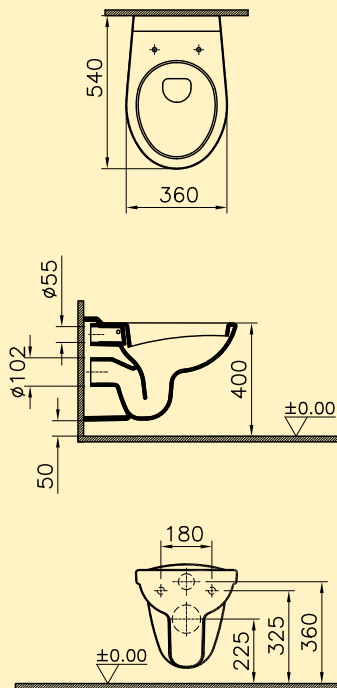

Wand-WCs mit Spülrand

TIEFSPÜLER

6 Liter Spülvolumen
DIN EN 997 I AC, DIN EN 38, KIWA-6

FLACHSPÜLER

6 Liter Spülvolumen
DIN EN 997 I AC

Artikelnummer	B x T (mm)
6855L003-1026	360 x 540

Artikelnummer	B x T (mm)
5091L003-1028	355 x 525

ZUBEHÖR

WC-Sitz
aus Duroplast mit Metallscharnieren

14-003-017