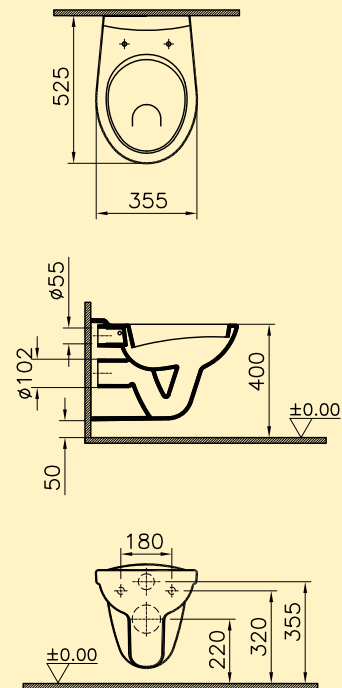

Wand-WCs mit Spülrand

TIEFSPÜLER

6 Liter Spülvolumen
DIN EN 997 I AC, DIN EN 38, KIWA-6

FLACHSPÜLER

6 Liter Spülvolumen
DIN EN 997 I AC

Artikelnummer	B x T (mm)
6855L003-1026	360 x 540

Artikelnummer	B x T (mm)
5091L003-1028	355 x 525

ZUBEHÖR

WC-Sitz
aus Duroplast mit Metallscharnieren

14-003-017