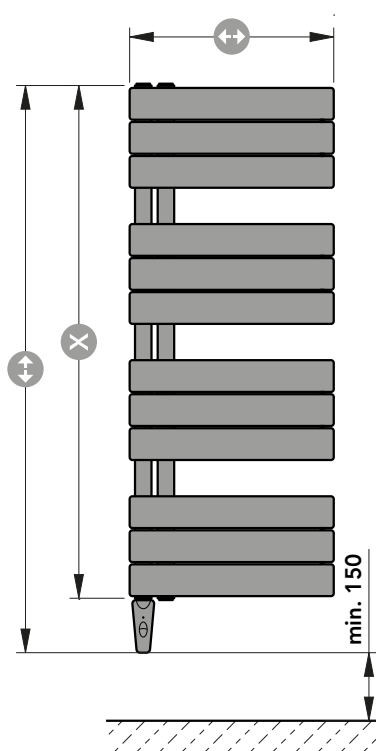

TECHNISCHE DATEN, PRODUKTFAMILIE

↕ Nennhöhe (Bauhöhe)		↔ Baulänge	Nennleistung ⁽¹⁾
[mm]		[mm]	[Watt]
1130 (1250)		450	500
1430 (1550)		600	750
1730 (1850)		600	1000

⁽¹⁾ bei 60° C

BESCHREIBUNG

Die Elektroheizkörper der Familie MARANO eLINE sind elegante Design- und Badezimmerheizkörper, mit eingebauter Elektroheizung.

Ausführung:

- Horizontale flache übereinander angeordnete Heizrohre 70 x 11 mm
- Vertikale dreieckige Profil-Sammelrohre
- Gefüllt mit einem Glycol-Wasser-Gemisch

Elektrischer Anschluss:

Anschlussfertig (abisolierte Kabelenden) für 230 V Netzanschluss über Unterputzdose, Schutzklasse II, IP 44, Kabellänge 1,2 m.

Blau - Neutralleiter

Braun - Leiter (oder andere Farbe)

Schwarz - Pilotkabel

Achtung: Das als PILOT gekennzeichnete schwarze Kabel darf nicht mit der ERDUNG verbunden werden und muss isoliert werden.

SERIENMÄSSIGE GRUND-AUSSTATTUNG:

- X bei Bauhöhe 1250 1130 mm
bei Bauhöhe 1550 1430 mm
bei Bauhöhe 1850 1730 mm
- Y bei Bauhöhe 1250 900 mm
bei Bauhöhe 1550 1200 mm
bei Bauhöhe 1850 1500 mm

TECHNISCHE DATEN, PRODUKTFAMILIE

↕ Nennhöhe (Bauhöhe)		↔ Baulänge	Nennleistung ⁽¹⁾
[mm]		[mm]	[Watt]
1130 (1250)		450	500
1430 (1550)		600	750
1730 (1850)		600	1000