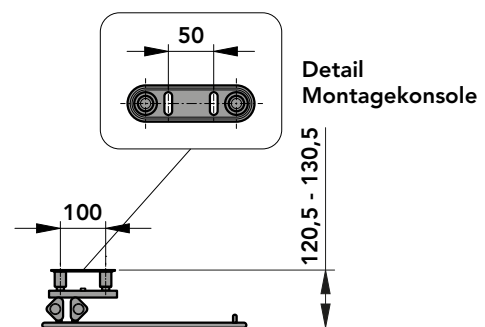

Ausführung:

- Horizontale flache übereinander angeordnete Heizrohre 70 x 11 mm
- Vertikale dreieckige Profil-Sammelrohre
- Gefüllt mit einem Glycol-Wasser-Gemisch

Elektrischer Anschluss:

Anschlussfertig (abisolierte Kabelenden) für 230 V Netzanschluss über Unterputzdose, Schutzklasse II, IP 44, Kabellänge 1,2 m.

- X bei Bauhöhe 1250 1130 mm
bei Bauhöhe 1550 1430 mm
bei Bauhöhe 1850 1730 mm
- Y bei Bauhöhe 1250 900 mm
bei Bauhöhe 1550 1200 mm
bei Bauhöhe 1850 1500 mm

TECHNISCHE DATEN, PRODUKTFAMILIE

↕ Nennhöhe (Bauhöhe)		↔ Baulänge	Nennleistung ⁽¹⁾
[mm]		[mm]	[Watt]
1130 (1250)		450	500
1430 (1550)		600	750
1730 (1850)		600	1000