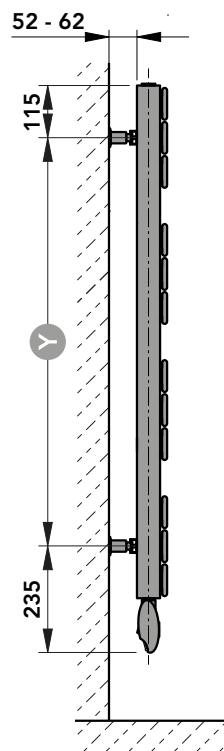

TECHNISCHE DATEN, PRODUKTFAMILIE

↕ Nennhöhe (Bauhöhe)		↔ Baulänge	Nennleistung ⁽¹⁾
[mm]		[mm]	[Watt]
1130 (1250)		450	500
1430 (1550)		600	750
1730 (1850)		600	1000

⁽¹⁾ bei 60° C

BESCHREIBUNG

Die Elektroheizkörper der Familie MARANO eLINE sind elegante Design- und Badezimmerheizkörper, mit eingebauter Elektroheizung.

Ausführung:

- Horizontale flache übereinander angeordnete Heizrohre 70 x 11 mm
- Vertikale dreieckige Profil-Sammelrohre
- Gefüllt mit einem Glycol-Wasser-Gemisch

Elektrischer Anschluss:

Anschlussfertig (abisolierte Kabelenden) für 230 V Netzanschluss über Unterputzdose, Schutzklasse II, IP 44, Kabellänge 1,2 m.

Blau - Neutralleiter

Braun - Leiter (oder andere Farbe)

Schwarz - Pilotkabel

Achtung: Das als PILOT gekennzeichnete schwarze Kabel darf nicht mit der ERDUNG verbunden werden und muss isoliert werden.

SERIENMÄSSIGE GRUND-AUSSTATTUNG:

- X bei Bauhöhe 1250 1130 mm
bei Bauhöhe 1550 1430 mm
bei Bauhöhe 1850 1730 mm
- Y bei Bauhöhe 1250 900 mm
bei Bauhöhe 1550 1200 mm
bei Bauhöhe 1850 1500 mm

TECHNISCHE DATEN, PRODUKTFAMILIE

↕ Nennhöhe (Bauhöhe)		↔ Baulänge	Nennleistung ⁽¹⁾
[mm]		[mm]	[Watt]
1130 (1250)		450	500
1430 (1550)		600	750
1730 (1850)		600	1000