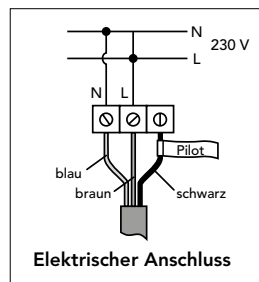

⁽¹⁾ bei 60° C

BESCHREIBUNG

Die Elektroheizkörper der Familie MARANOA eLINE links offen sind elegante Design- und Badezimmerheizkörper, mit eingebauter Elektroheizung.

Ausführung:

- Horizontale flache übereinander angeordnete Heizrohre 70 x 11 mm
- Vertikale dreieckige Profil-Sammelrohre
- Gefüllt mit einem Glycol/Wasser-Gemisch

Elektrischer Anschluss:

Anschlussfertig (abisolierte Kabelenden) für 230 V Netzanschluss über Unterputzdose, Schutzklasse II, IP 44, Kabellänge 1,2 m.

Blau - Neutralleiter

Braun - Leiter (oder andere Farbe)