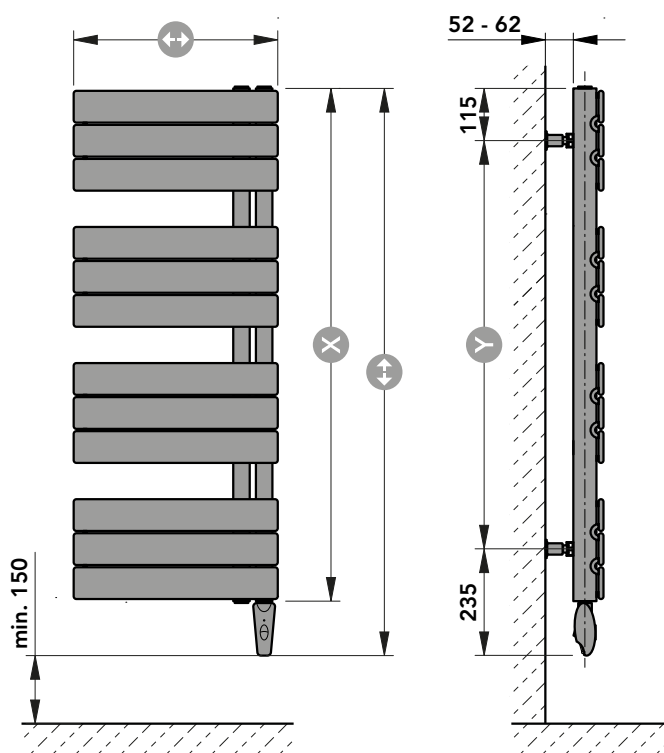

- X bei Bauhöhe 1250 1130 mm
bei Bauhöhe 1550 1430 mm
bei Bauhöhe 1850 1730 mm
- Y bei Bauhöhe 1250 900 mm
bei Bauhöhe 1550 1200 mm
bei Bauhöhe 1850 1500 mm

TECHNISCHE DATEN, PRODUKTFAMILIE

↕ Nennhöhe (Bauhöhe)		↔ Baulänge	Nennleistung ⁽¹⁾
[mm]		[mm]	[Watt]
1130 (1250)		450	500
1430 (1550)		600	750
1730 (1850)		600	1000

⁽¹⁾ bei 60° C

BESCHREIBUNG

Die Elektroheizkörper der Familie MARANOA eLINE links offen sind elegante Design- und Badezimmerheizkörper, mit eingebauter Elektroheizung.

Ausführung:

- Horizontale flache übereinander angeordnete Heizrohre 70 x 11 mm
- Vertikale dreieckige Profil-Sammelrohre
- Gefüllt mit einem Glycol/Wasser-Gemisch

- X** bei Bauhöhe 1250 1130 mm
bei Bauhöhe 1550 1430 mm
bei Bauhöhe 1850 1730 mm
- Y** bei Bauhöhe 1250 900 mm
bei Bauhöhe 1550 1200 mm
bei Bauhöhe 1850 1500 mm