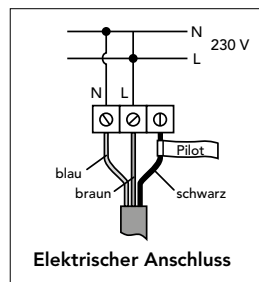

TECHNISCHE DATEN, PRODUKTFAMILIE

↕ Nennhöhe (Bauhöhe)		↔ Baulänge	Nennleistung ⁽¹⁾
[mm]		[mm]	[Watt]
1130 (1250)		450	500
1430 (1550)		600	750
1730 (1850)		600	1000

⁽¹⁾ bei 60° C

BESCHREIBUNG

Die Elektroheizkörper der Familie MARANO eLINE sind elegante Design- und Badezimmerheizkörper, mit eingebauter Elektroheizung.

Ausführung:

- Horizontale flache übereinander angeordnete Heizrohre 70 x 11 mm
- Vertikale dreieckige Profil-Sammelrohre
- Gefüllt mit einem Glycol-Wasser-Gemisch

Elektrischer Anschluss:

Anschlussfertig (abisolierte Kabelenden) für 230 V Netzanschluss über Unterputzdose, Schutzklasse II, IP 44, Kabellänge 1,2 m.