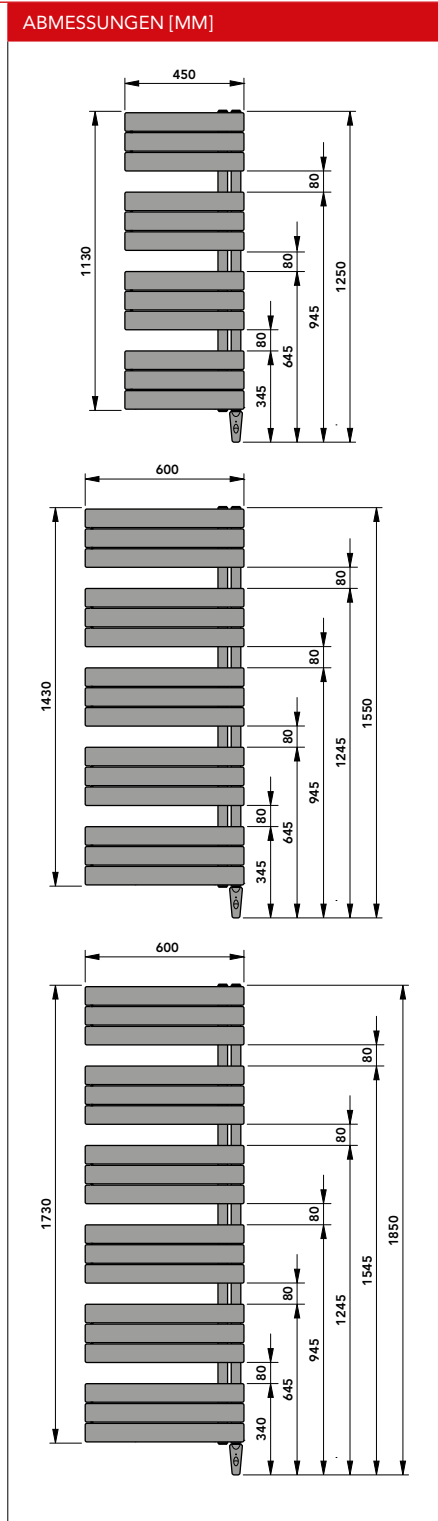

TECHNISCHE DATEN, PRODUKTFAMILIE

↕ Nennhöhe (Bauhöhe)		↔ Baulänge	Nennleistung ⁽¹⁾
[mm]		[mm]	[Watt]
1130 (1250)		450	500
1430 (1550)		600	750
1730 (1850)		600	1000

⁽¹⁾ bei 60° C

BESCHREIBUNG

Die Elektroheizkörper der Familie MARANO eLINE sind elegante Design- und Badezimmerheizkörper, mit eingebauter Elektroheizung.

Ausführung:

- Horizontale flache übereinander angeordnete Heizrohre 70 x 11 mm
- Vertikale dreieckige Profil-Sammelrohre
- Gefüllt mit einem Glycol-Wasser-Gemisch

Elektrischer Anschluss:

Anschlussfertig (abisolierte Kabelenden) für 230 V Netzanschluss über Unterputzdose, Schutzklasse II, IP 44, Kabellänge 1,2 m.

Blau - Neutralleiter

Braun - Leiter (oder andere Farbe)

Schwarz - Pilotkabel

Achtung: Das als PILOT gekennzeichnete schwarze Kabel darf nicht mit der ERDUNG verbunden werden und muss isoliert werden.

SERIENMÄSSIGE GRUND-AUSSTATTUNG:

- X bei Bauhöhe 1250 1130 mm
bei Bauhöhe 1550 1430 mm
bei Bauhöhe 1850 1730 mm
- Y bei Bauhöhe 1250 900 mm
bei Bauhöhe 1550 1200 mm
bei Bauhöhe 1850 1500 mm

TECHNISCHE DATEN, PRODUKTFAMILIE

↕ Nennhöhe (Bauhöhe)		↔ Baulänge	Nennleistung ⁽¹⁾
[mm]		[mm]	[Watt]
1130 (1250)		450	500
1430 (1550)		600	750
1730 (1850)		600	1000