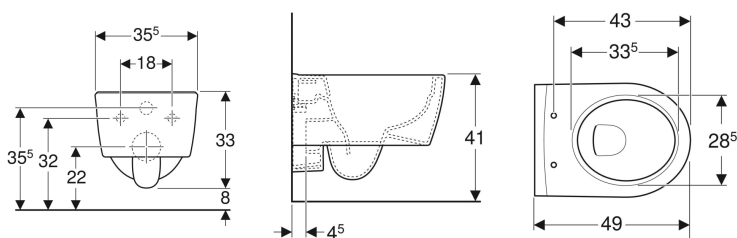

**Geberit iCon Wand-WC Tiefspüler, verkürzte Ausladung, geschlossene Form, Rimfree**

Beispielbild

**Verwendungszwecke**

- Für UP-Spülkästen
- Für Druckspüler
- Zum Einbau in kleinen Badezimmern und Gäste-WCs geeignet

**Eigenschaften**

- Wandhängend
- Einfache Befestigung durch Geberit Wandbefestigung Typ EFF2 für WC
- Tiefspül-WC
- Rimfree
- Verkürzte Ausladung

- Geschlossene Form
- Typ 1, Vollmenge 6 / 5 l, nach EN 997
- Spült mit 4.5 l

**Technische Daten**

Werkstoff | Sanitärkeramik

**Lieferumfang**

- Befestigungsmaterial

**Zusätzlich zu bestellen**

- WC-Sitz

Art.-Nr.	Farbe / Oberfläche	B	H	T
204070000	weiß	35 cm	33 cm	49 cm
204070600	weiß / KeraTect	35 cm	33 cm	49 cm