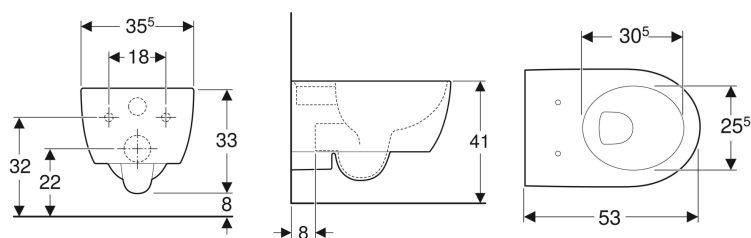

Geberit iCon Wand-WC Tiefspüler, geschlossene Form

Beispielbild

Verwendungszwecke

- Für UP-Spülkästen
- Für Druckspüler

Eigenschaften

- Wandhängend
- Einfache Befestigung durch Geberit Wandbefestigung Typ EFF2 für WC
- Tiefspül-WC
- Mit Spülrand
- Geschlossene Form
- Verdeckte Befestigung

- Typ 1, Vollmenge 6 / 5 l, nach EN 997
- Typ 2 nach EN 997
- Spült mit 4.5 l

Technische Daten

Werkstoff | Sanitärkeramik

Lieferumfang

- Befestigungsmaterial

Zusätzlich zu bestellen

- WC-Sitz

Art.-Nr.	Farbe / Oberfläche	B	H	T
204000000	weiß	35.5 cm	33 cm	53 cm
204000600	weiß / KeraTect	35.5 cm	33 cm	53 cm

- Für die Montage wird je nach Einbausituation ein Geberit Anschlussset für Wand-WC benötigt
- Das Anschlussset (Manschettengarnitur) finden Sie im Geberit: DN90 152.441.46.1 bzw. DN110 152.439.46.1