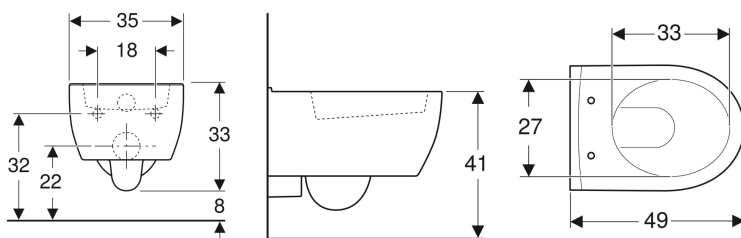

Geberit iCon Wand-WC Tiefspüler, verkürzte Ausladung, geschlossene Form

Beispielbild

Verwendungszwecke

- Für UP-Spülkästen
- Für Druckspüler
- Zum Einbau in kleinen Badezimmern und Gäste-WCs geeignet

Eigenschaften

- Wandhängend
- Einfache Befestigung durch Geberit Wandbefestigung Typ EFF2 für WC
- Tiefspül-WC
- Mit Spülrand
- Geschlossene Form

- Verdeckte Befestigung
- Typ 1, Vollmenge 6 / 5 l, nach EN 997
- Spült mit 4.5 l

Technische Daten

Werkstoff | Sanitärkeramik

Lieferumfang

- Befestigungsmaterial

Zusätzlich zu bestellen

- WC-Sitz

Art.-Nr.	Farbe / Oberfläche	B	H	T
204030000	weiß	35 cm	33 cm	49 cm
204030600	weiß / KeraTect	35 cm	33 cm	49 cm