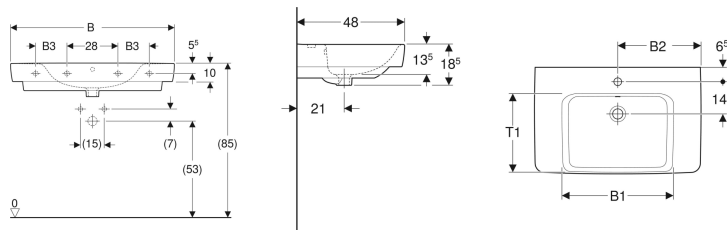

Geberit Renova Plan Waschtisch mit Ablagefläche

Beispielbild

- Mit Ablagefläche

Eigenschaften

- Unterbaufähig
- Mit Halbsäule kombinierbar

Technische Daten

Werkstoff | Sanitärkeramik

Art.-Nr.	Farbe / Oberfläche	Hahnloch	Überlauf	Ablagefläche	B	B1	B2	B3	Breite Unter schrank	H	T	T1	Befestigungs punkte	V E1
501.694.00.1	weiß	mittig	sichtbar	beidseitig	75 cm	50 cm	37.5 cm	- cm	68.2 cm	18.5 cm	48 cm	35 cm	2	1 Neu St.
501.694.00.8	* weiß / KeraTect	mittig	sichtbar	beidseitig	75 cm	50 cm	37.5 cm	- cm	68.2 cm	18.5 cm	48 cm	35 cm	2	1 Neu St.
501.695.00.1	* weiß	mittig	ohne	beidseitig	75 cm	50 cm	37.5 cm	- cm	68.2 cm	18.5 cm	48 cm	35 cm	2	1 Neu St.
501.695.00.8	* weiß / KeraTect	mittig	ohne	beidseitig	75 cm	50 cm	37.5 cm	- cm	68.2 cm	18.5 cm	48 cm	35 cm	2	1 Neu St.
501.696.00.1	* weiß	ohne	sichtbar	beidseitig	75 cm	50 cm	- cm	- cm	68.2 cm	18.5 cm	48 cm	35 cm	2	1 Neu St.
501.696.00.8	* weiß / KeraTect	ohne	sichtbar	beidseitig	75 cm	50 cm	- cm	- cm	68.2 cm	18.5 cm	48 cm	35 cm	2	1 Neu St.
501.697.00.1	* weiß	ohne	ohne	beidseitig	75 cm	50 cm	- cm	- cm	68.2 cm	18.5 cm	48 cm	35 cm	2	1 Neu St.
501.697.00.8	* weiß / KeraTect	ohne	ohne	beidseitig	75 cm	50 cm	- cm	- cm	68.2 cm	18.5 cm	48 cm	35 cm	2	1 Neu St.
501.702.00.1	weiß	mittig	sichtbar	beidseitig	90 cm	59 cm	45 cm	17.3 cm	83.2 cm	18.5 cm	48 cm	28 cm	4	1 Neu St.
501.702.00.8	* weiß / KeraTect	mittig	sichtbar	beidseitig	90 cm	59 cm	45 cm	17.3 cm	83.2 cm	18.5 cm	48 cm	28 cm	4	1 Neu St.
501.703.00.1	* weiß	mittig	ohne	beidseitig	90 cm	59 cm	45 cm	17.3 cm	83.2 cm	18.5 cm	48 cm	28 cm	4	1 Neu St.
501.703.00.8	* weiß / KeraTect	mittig	ohne	beidseitig	90 cm	59 cm	45 cm	17.3 cm	83.2 cm	18.5 cm	48 cm	28 cm	4	1 Neu St.
501.704.00.1	* weiß	ohne	sichtbar	beidseitig	90 cm	59 cm	- cm	17.3 cm	83.2 cm	18.5 cm	48 cm	28 cm	4	1 Neu St.
501.704.00.8	* weiß / KeraTect	ohne	sichtbar	beidseitig	90 cm	59 cm	- cm	17.3 cm	83.2 cm	18.5 cm	48 cm	28 cm	4	1 Neu St.
501.705.00.1	* weiß	ohne	ohne	beidseitig	90 cm	59 cm	45 cm	17.3 cm	83.2 cm	18.5 cm	48 cm	28 cm	4	1 Neu St.
501.705.00.8	* weiß / KeraTect	ohne	ohne	beidseitig	90 cm	59 cm	- cm	17.3 cm	83.2 cm	18.5 cm	48 cm	28 cm	4	1 Neu St.