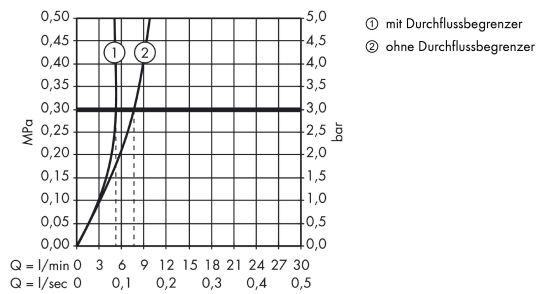

Technologie

Focus

Elektronik-Waschtischmischer mit Temperaturvoreinstellung Netzanschluss 230 V

Oberflächen: **Chrom** Artikelnummer: **31174000**

Produktabbildung

Maßzeichnung

Durchflussdiagramm

Focus