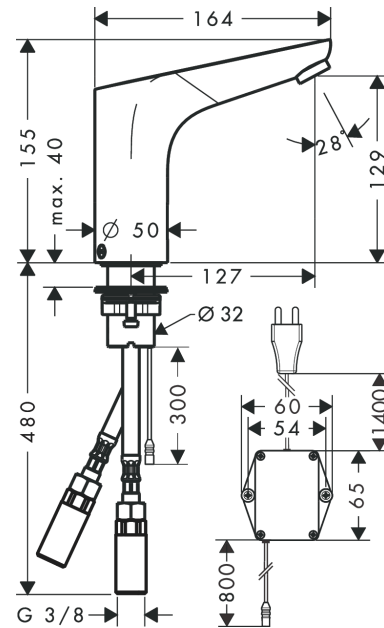

Technologie

Focus

Elektronik-Waschtischmischer mit Temperaturvoreinstellung Netzanschluss 230 V

Oberflächen: **Chrom** Artikelnummer: **31174000**

Produktabbildung

Maßzeichnung

Durchflussdiagramm

Focus

Elektronik-Waschtischmischer mit Temperaturvoreinstellung Netzanschluss 230 V

Oberflächen: **Chrom** Artikelnummer: **31174000**

Explosionszeichnung

Baujahr: >02/16

Focus

Elektronik-Waschtischmischer mit Temperaturvoreinstellung Netzanschluss 230 V

Oberflächen: **Chrom** Artikelnummer: **31174000**

Ersatzteilliste

Baujahr: >02/16

Pos.	Beschreibung	Artikelnummer	PG	VE
1	Armaturenhaube	92310000	-	1
2	Luftsprudler M24x1 (5 l/min)	98802000	-	1
3	Serviceschlüssel	98808000	-	1
4	Rückflußverhinderer DW 10	96456000	-	1
5	O-Ring 18x1,5	98231000	-	1
6	O-Ring 7x1,5	98422000	-	1
7	O-Ring 17x2	98199000	-	1
8	Magnetventil	95654000	-	1
9	O-Ring 41x2	98212000	-	1
10	O-Ring 6x2	98458000	-	1
11	O-Ring 5x2	98215000	-	1
12	Elektronik	92346000	-	1
13	Transformator	98800000	-	1
14	Flachdichtung	98749000	-	1
15	Schaftbefestigung kpl. (Ø 32)	13961000	-	1
16	Gleitring	97548000	-	1
17	Anschlußschlauch 450 mm	92345000	-	1
18	Rückflußverhindererpatrone mit Feinfilter	92297000	-	1
19	Dichtungsset	95581000	-	1
20	Schraube	93272000	-	1
a	Schaftverlängerung 35 mm	13898000	-	1