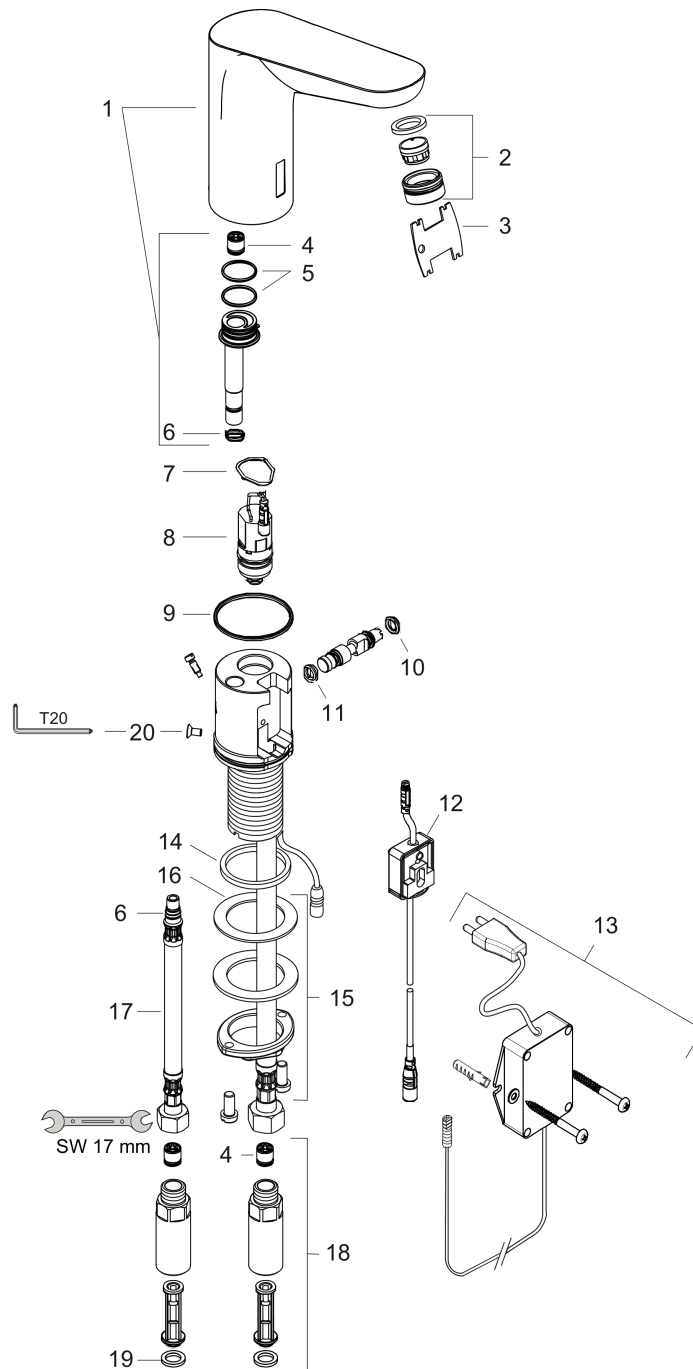

Technologie

Focus

Elektronik-Waschtischmischer mit Temperaturvoreinstellung Netzanschluss 230 V

Oberflächen: **Chrom** Artikelnummer: **31174000**

Produktabbildung

Maßzeichnung

Durchflussdiagramm

Focus

Elektronik-Waschtischmischer mit Temperaturvoreinstellung Netzanschluss 230 V

Oberflächen: **Chrom** Artikelnummer: **31174000**

Explosionszeichnung

Baujahr: >02/16

Focus

Elektronik-Waschtischmischer mit Temperaturvoreinstellung Netzanschluss 230 V

Oberflächen: **Chrom** Artikelnummer: **31174000**

Ersatzteilliste

Baujahr: >02/16

Pos.	Beschreibung	Artikelnummer	PG	VE
1	Armaturenhaube	92310000	-	1
2	Luftsprudler M24x1 (5 l/min)	98802000	-	1
3	Serviceschlüssel	98808000	-	1
4	Rückflußverhinderer DW 10	96456000	-	1
5	O-Ring 18x1,5	98231000	-	1
6	O-Ring 7x1,5	98422000	-	1
7	O-Ring 17x2	98199000	-	1
8	Magnetventil	95654000	-	1
9	O-Ring 41x2	98212000	-	1
10	O-Ring 6x2	98458000	-	1
11	O-Ring 5x2	98215000	-	1
12	Elektronik	92346000	-	1
13	Transformator	98800000	-	1
14	Flachdichtung	98749000	-	1
15	Schaftbefestigung kpl. (Ø 32)	13961000	-	1
16	Gleitring	97548000	-	1
17	Anschlußschlauch 450 mm	92345000	-	1
18	Rückflußverhindererpatrone mit Feinfilter	92297000	-	1
19	Dichtungsset	95581000	-	1
20	Schraube	93272000	-	1
a	Schaftverlängerung 35 mm	13898000	-	1