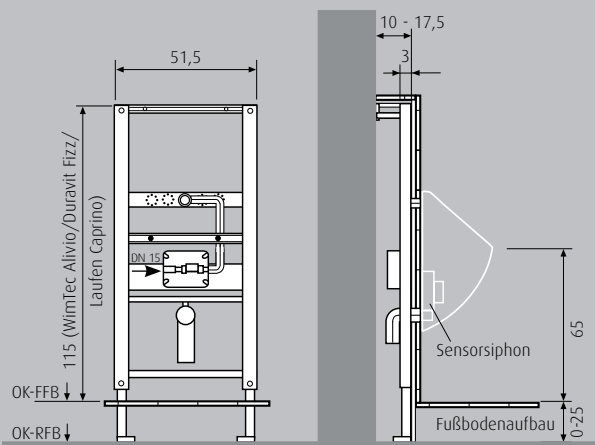

Symbolbild

WimTec FIX UR INSIDE

Urinal-Montageelement, pulverbeschichtet in WimTec orange, mit WimTec Rohbauset U1 zur Fertigmontage mit WimTec INSIDE. Zur unsichtbaren Montage von WimTec INSIDE hinter der Keramik. Voreingestellt für die Keramiken WimTec Alivio/Duravit Fizz, oder Laufen Caprino. Die Maße von Befestigung, Zulauf und Ablauf können auch an andere Keramiktypen angepasst werden. Für Massiv- und Trockenbau zur Vor- und Inwandinstallation geeignet.

Lieferumfang:

- Montageelement, pulverbeschichtet in WimTec orange
- Höhenverstellbare, verzinkte Füße für Fußbodenaufbau von 0 – 25 cm
- Wandbefestigungswinkel
- Vormontiertes WimTec Rohbauset U1 mit Absperrventil
- Urinal Zulaufgarnitur
- Schweißbarer PE Ablaufanschlussbogen DN 50
- Urinalbefestigung M8 und diverse Befestigungsteile

Passend für folgende WimTec Urinalsteuerung:

WimTec INSIDE
(Seite 136)

Montage (Maße in cm)

Bautiefen: Trockenbau min. 10 cm
Vorwand 10 - 17,5 cm

Bezeichnung

Art.Nr.

WimTec FIX UR INSIDE 102 543
für Laufen Caprino
(Montageelement auch für alle anderen gängigen Urinale mit Zulauf von hinten geeignet)

WimTec FIX UR INSIDE 120 738
für WimTec Alivio/Duravit Fizz - siehe Seite 149.
(Montageelement auch für alle anderen gängigen Urinale mit Zulauf von hinten geeignet)

Zubehör:

WimTec FIX - Füße extra lang 101 942
für Fußbodenaufbau von 25 - 50 cm