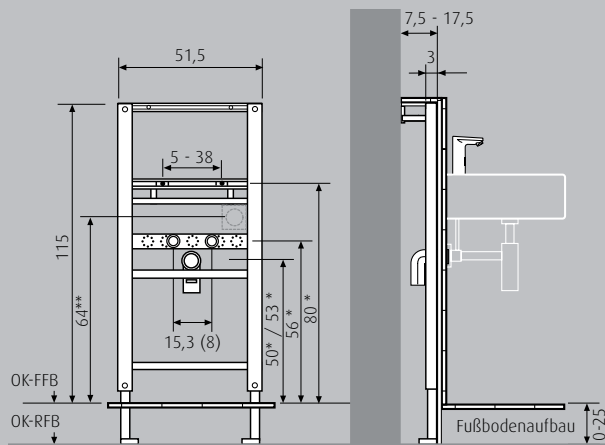

### Lieferumfang:

- Montageelement, pulverbeschichtet in WimTec orange
- Höhenverstellbare, verzinkte Füße für Fußbodenaufbau von 0 - 25 cm
- Wandbefestigungswinkel
- Keramikbefestigung M10, stufenlos verstellbar
- Schweißbarer PE Ablaufanschlussbogen DN 50
- Gummidichtung  $\varnothing = 32$  mm
- 2 Armaturenanschlusswinkel 1/2" IG x 1/2" IG, schallentkoppelt
- Dichtmanschetten
- Befestigungsteile

### Montage (Maße in cm)

**Bautiefen:** min. 7,5 cm (nur bei Ablaufverrohrung nach unten)

\* = einstellbar  
\*\* = WimTec FIX WT mit E-Dose