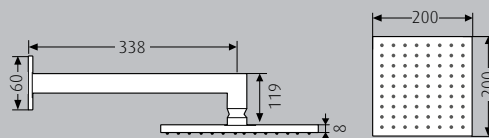

Glas schwarz

Glas weiß

Chrom

WimTec OCEAN R4 - Regendusche

Das quadratische Design macht die verchromte Regendusche zu einem Klassiker für moderne Bäder.

WimTec OCEAN S7 - Handbrause-Set

Die WimTec OCEAN S7 Handbrause mit ihrem großzügig dimensionierten Brausekopf und EcoAir-System bietet 3 verstellbare Strahlarten (Rain, Soft und Massage). Gemeinsam im Set mit Schubstange (70 oder 90 cm) mit integriertem Wandanschlussbogen und auf beliebige Seite drehbarem Handbrausehalter sowie Brauseschlauch 150 cm mit glatter Oberfläche. Weiche Silikondüsen ermöglichen ein einfaches Beseitigen von Kalkablagerungen.

Technische Daten und Maße in mm:

Ausladung: 347 mm
 Wasseranschluss: G 1/2" AG
 Durchflussmenge: max. 30 l/min bei 0,3 MPa (3 bar)

Ausladung: 338 mm - Brauseteller schwenkbar
 Wasseranschluss: G 1/2" AG
 Durchflussmenge: max. 32 l/min bei 0,3 MPa (3 bar)

Wasseranschluss: G 1/2" AG
 Durchflussmenge: max. 10 l/min bei 0,3 MPa (3 bar)
 Brauseschlauch: 150 cm

Bezeichnung

WimTec OCEAN R7 - Regendusche
 Edelstahl verchromt

Oberfläche

Glas weiß 114 737
 Glas schwarz 114 744
 Chrom 121 667