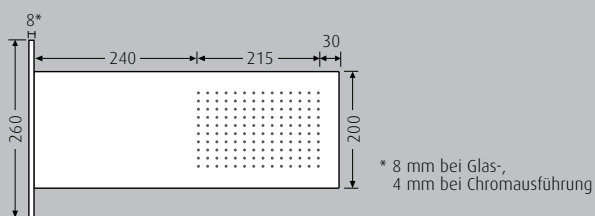

Glas schwarz

Glas weiß

Chrom

WimTec OCEAN R4 - Regendusche

Das quadratische Design macht die verchromte Regendusche zu einem Klassiker für moderne Bäder.

WimTec OCEAN S7 - Handbrause-Set

Die WimTec OCEAN S7 Handbrause mit ihrem großzügig dimensionierten Brausekopf und EcoAir-System bietet 3 verstellbare Strahlarten (Rain, Soft und Massage). Gemeinsam im Set mit Schubstange (70 oder 90 cm) mit integriertem Wandanschlussbogen und auf beliebige Seite drehbarem Handbrausehalter sowie Brauseschlauch 150 cm mit glatter Oberfläche. Weiche Silikondüsen ermöglichen ein einfaches Beseitigen von Kalkablagerungen.

Technische Daten und Maße in mm:

Ausladung: 347 mm
 Wasseranschluss: G 1/2" AG
 Durchflussmenge: max. 30 l/min bei 0,3 MPa (3 bar)

Ausladung: 338 mm - Brauseteller schwenkbar
 Wasseranschluss: G 1/2" AG
 Durchflussmenge: max. 32 l/min bei 0,3 MPa (3 bar)

Wasseranschluss: G 1/2" AG
 Durchflussmenge: max. 10 l/min bei 0,3 MPa (3 bar)
 Brauseschlauch: 150 cm

Bezeichnung

WimTec OCEAN R7 - Regendusche
 Edelstahl verchromt

Oberfläche

Glas weiß 114 737
 Glas schwarz 114 744
 Chrom 121 667