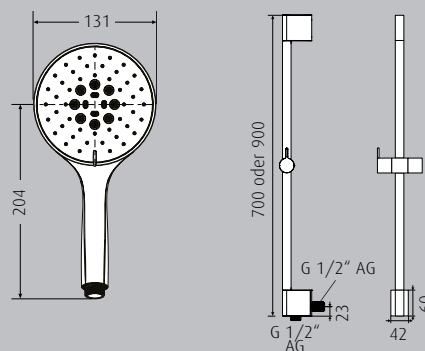

Glas schwarz

Glas weiß

Chrom

WimTec OCEAN R4 - Regendusche

Das quadratische Design macht die verchromte Regendusche zu einem Klassiker für moderne Bäder.

WimTec OCEAN S7 - Handbrause-Set

Die WimTec OCEAN S7 Handbrause mit ihrem großzügig dimensionierten Brausekopf und EcoAir-System bietet 3 verstellbare Strahlarten (Rain, Soft und Massage). Gemeinsam im Set mit Schubstange (70 oder 90 cm) mit integriertem Wandanschlussbogen und auf beliebige Seite drehbarem Handbrausehalter sowie Brauseschlauch 150 cm mit glatter Oberfläche. Weiche Silikondüsen ermöglichen ein einfaches Beseitigen von Kalkablagerungen.

Technische Daten und Maße in mm:

Ausladung: 347 mm
 Wasseranschluss: G 1/2" AG
 Durchflussmenge: max. 30 l/min bei 0,3 MPa (3 bar)

Ausladung: 338 mm - Brauseteller schwenkbar
 Wasseranschluss: G 1/2" AG
 Durchflussmenge: max. 32 l/min bei 0,3 MPa (3 bar)

Wasseranschluss: G 1/2" AG
 Durchflussmenge: max. 10 l/min bei 0,3 MPa (3 bar)
 Brauseschlauch: 150 cm

Bezeichnung

WimTec OCEAN R7 - Regendusche
 Edelstahl verchromt

Oberfläche

Glas weiß 114 737
 Glas schwarz 114 744
 Chrom 121 667