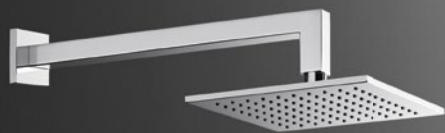

WimTec® OCEAN

WimTec OCEAN R7 - Regendusche

Puristisches Design und ein großzügiger Wasserstrahl machen die WimTec OCEAN R7 Regendusche zu einem besonderen Duscherlebnis. Weiche Silikondüsen ermöglichen ein einfaches Beseitigen von Kalkablagerungen. Regendusche aus Edelstahl verchromt, Abdeckplatte aus Sicherheitsglas oder Edelstahl.

Glas schwarz

Glas weiß

Chrom

WimTec OCEAN R4 - Regendusche

Das quadratische Design macht die verchromte Regendusche zu einem Klassiker für moderne Bäder.

WimTec OCEAN S7 - Handbrause-Set

Die WimTec OCEAN S7 Handbrause mit ihrem großzügig dimensionierten Brausekopf und EcoAir-System bietet 3 verstellbare Strahlarten (Rain, Soft und Massage). Gemeinsam im Set mit Schubstange (70 oder 90 cm) mit integriertem Wandanschlussbogen und auf beliebige Seite drehbarem Handbrausehalter sowie Brauseschlauch 150 cm mit glatter Oberfläche. Weiche Silikondüsen ermöglichen ein einfaches Beseitigen von Kalkablagerungen.

Technische Daten und Maße in mm:

Ausladung: 347 mm
 Wasseranschluss: G 1/2" AG
 Durchflussmenge: max. 30 l/min bei 0,3 MPa (3 bar)

Ausladung: 338 mm - Brauseteller schwenkbar
 Wasseranschluss: G 1/2" AG
 Durchflussmenge: max. 32 l/min bei 0,3 MPa (3 bar)

Wasseranschluss: G 1/2" AG
 Durchflussmenge: max. 10 l/min bei 0,3 MPa (3 bar)
 Brauseschlauch: 150 cm

Bezeichnung

WimTec OCEAN R7 - Regendusche
 Edelstahl verchromt

Oberfläche

Glas weiß 114 737
 Glas schwarz 114 744
 Chrom 121 667