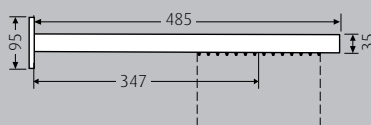

Glas schwarz

Glas weiß

Chrom

WimTec OCEAN R4 - Regendusche

Das quadratische Design macht die verchromte Regendusche zu einem Klassiker für moderne Bäder.

WimTec OCEAN S7 - Handbrause-Set

Die WimTec OCEAN S7 Handbrause mit ihrem großzügig dimensionierten Brausekopf und EcoAir-System bietet 3 verstellbare Strahlarten (Rain, Soft und Massage). Gemeinsam im Set mit Schubstange (70 oder 90 cm) mit integriertem Wandanschlussbogen und auf beliebige Seite drehbarem Handbrausehalter sowie Brauseschlauch 150 cm mit glatter Oberfläche. Weiche Silikondüsen ermöglichen ein einfaches Beseitigen von Kalkablagerungen.

Technische Daten und Maße in mm:

Ausladung: 347 mm
 Wasseranschluss: G 1/2" AG
 Durchflussmenge: max. 30 l/min bei 0,3 MPa (3 bar)

Ausladung: 338 mm - Brauseteller schwenkbar
 Wasseranschluss: G 1/2" AG
 Durchflussmenge: max. 32 l/min bei 0,3 MPa (3 bar)

Wasseranschluss: G 1/2" AG
 Durchflussmenge: max. 10 l/min bei 0,3 MPa (3 bar)
 Brauseschlauch: 150 cm

Bezeichnung

WimTec OCEAN R7 - Regendusche
 Edelstahl verchromt

Oberfläche

Glas weiß 114 737
 Glas schwarz 114 744
 Chrom 121 667