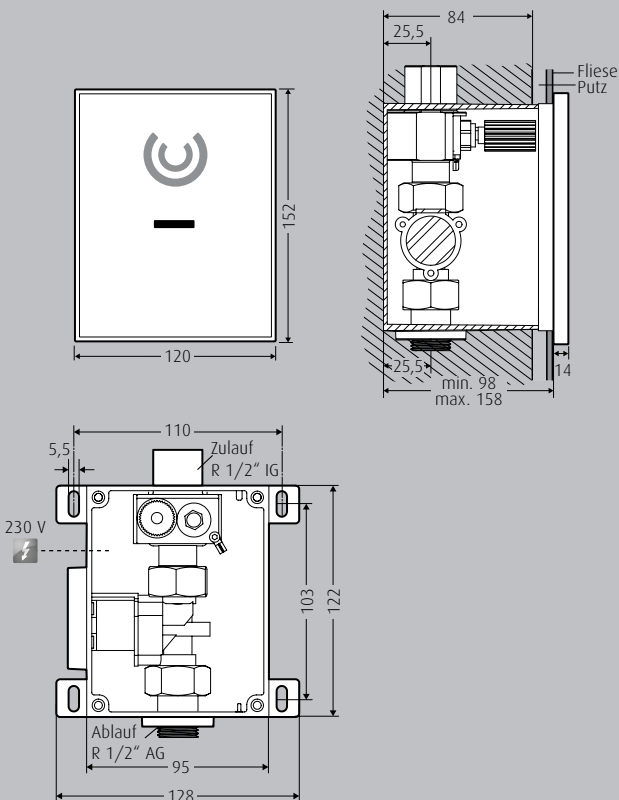

Maße in mm:

Bezeichnung

Oberfläche

Art.Nr.

Lieferumfang WimTec OCEAN U8:

Armatur bestehend aus: Sicherheitsglas-Frontplatte, Montagerahmen mit integrierter Elektronik, Magnetventil, Netzteil und Befestigungsmaterial.