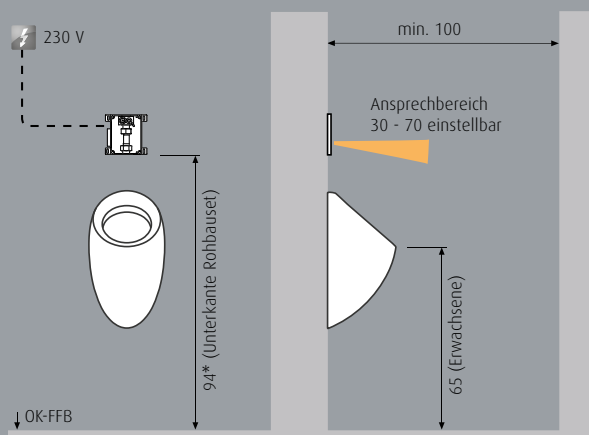

Glas schwarz

WimTec FIX UR U2

Urinal Montageelement mit bereits vormontiertem WimTec Rohbauset U2 für Massiv- und Trockenbau sowie zur In- und Vorwandinstallation.

Rohbauset U2

Glas weiß

Montage (Maße in cm):

Bei 230 V Netzbetrieb Elektro-Leerverrohrung vorsehen.

* Bei Urinalen mit Deckel ist darauf zu achten, dass der geöffnete Deckel nicht in die Urinalsteuerung ragt.

Funktion:

Mindestverweilzeit:
von 4 s

Intelligente Vorspülung:
für 1 s, wenn Urinal länger als 5 min nicht benutzt wurde

Einstellbare Hauptspülung:
für 1 bis 15 s

Intelligente Freispül-Automatik:
Automatische Spülung
24 h nach letzter Nutzung

Technische Daten:

- WimTec OCEAN U8 - 230 V:**
 Betriebsspannung: 230 V 50 Hz
 Leistungsaufnahme: ca. 3 VA
-
- Ansprechbereich: 30 cm bis 70 cm einstellbar
 Vorspülung: 1 s nach 5 min Nichtbenutzung
 Hauptspülung: 1 s bis 15 s einstellbar
 Fließdruck: 0,08 bis 0,5 MPa (0,8 bis 5 bar)
 Statischer Druck: max. 0,8 MPa (8 bar)
 Durchflussmenge: gemäß EN 15091
 Wasseranschluss: R 1/2" IG
 Wasserabgang: R 1/2" AG
-
- Freispül-Automatik: aktivierbar
 - Spülintervall: 24 h nach letzter Nutzung
 - Spüldauer: wie Hauptspülung
-
- Werkstoff:**
 Frontplatte: Sicherheitsglas (ESG)

Maße in mm:

Bezeichnung

Oberfläche

Art.Nr.

Lieferumfang WimTec OCEAN U8:

Armatur bestehend aus: Sicherheitsglas-Frontplatte, Montagerahmen mit integrierter Elektronik, Magnetventil, Netzteil und Befestigungsmaterial.