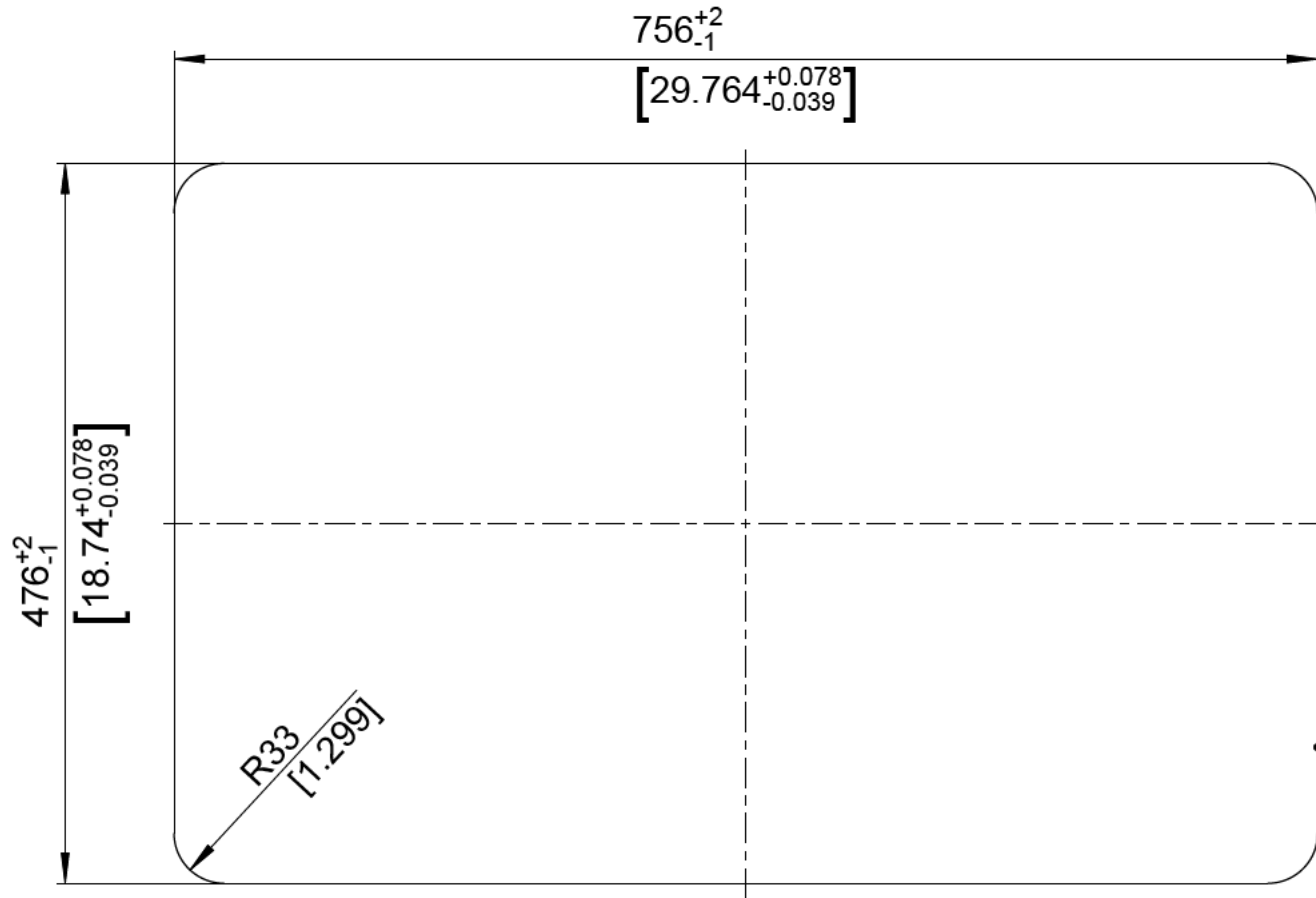

mm  
[inch]

**Einbau von Oben**  
**Inset installation**  
**Montage par dessus**

**BLANCO**

M 1:5

BLANCO LANTOS 45S - IF Compact

Änderungen vorbehalten. Aktuellste Version im Internet.  
Subject to modifications. Latest version on the internet.  
Sous réserve de modification. Version actuelle disponible sur internet.

mm  
[inch]

**Flächenbündiger Einbau**  
**Flush-mounted installation**  
**Montage affleurant**

**BLANCO**

M 1:5

BLANCO LANTOS 45S - IF Compact

Änderungen vorbehalten. Aktuellste Version im Internet.  
Subject to modifications. Latest version on the internet.  
Sous réserve de modification. Version actuelle disponible sur internet.

mm  
[inch]

**Einbau von Unten**  
**Undermount installation**  
**Montage par dessous**

**BLANCO**

M 1:5

BLANCO LANTOS 45S - IF Compact

Änderungen vorbehalten. Aktuellste Version im Internet.  
Subject to modifications. Latest version on the internet.  
Sous réserve de modification. Version actuelle disponible sur internet.