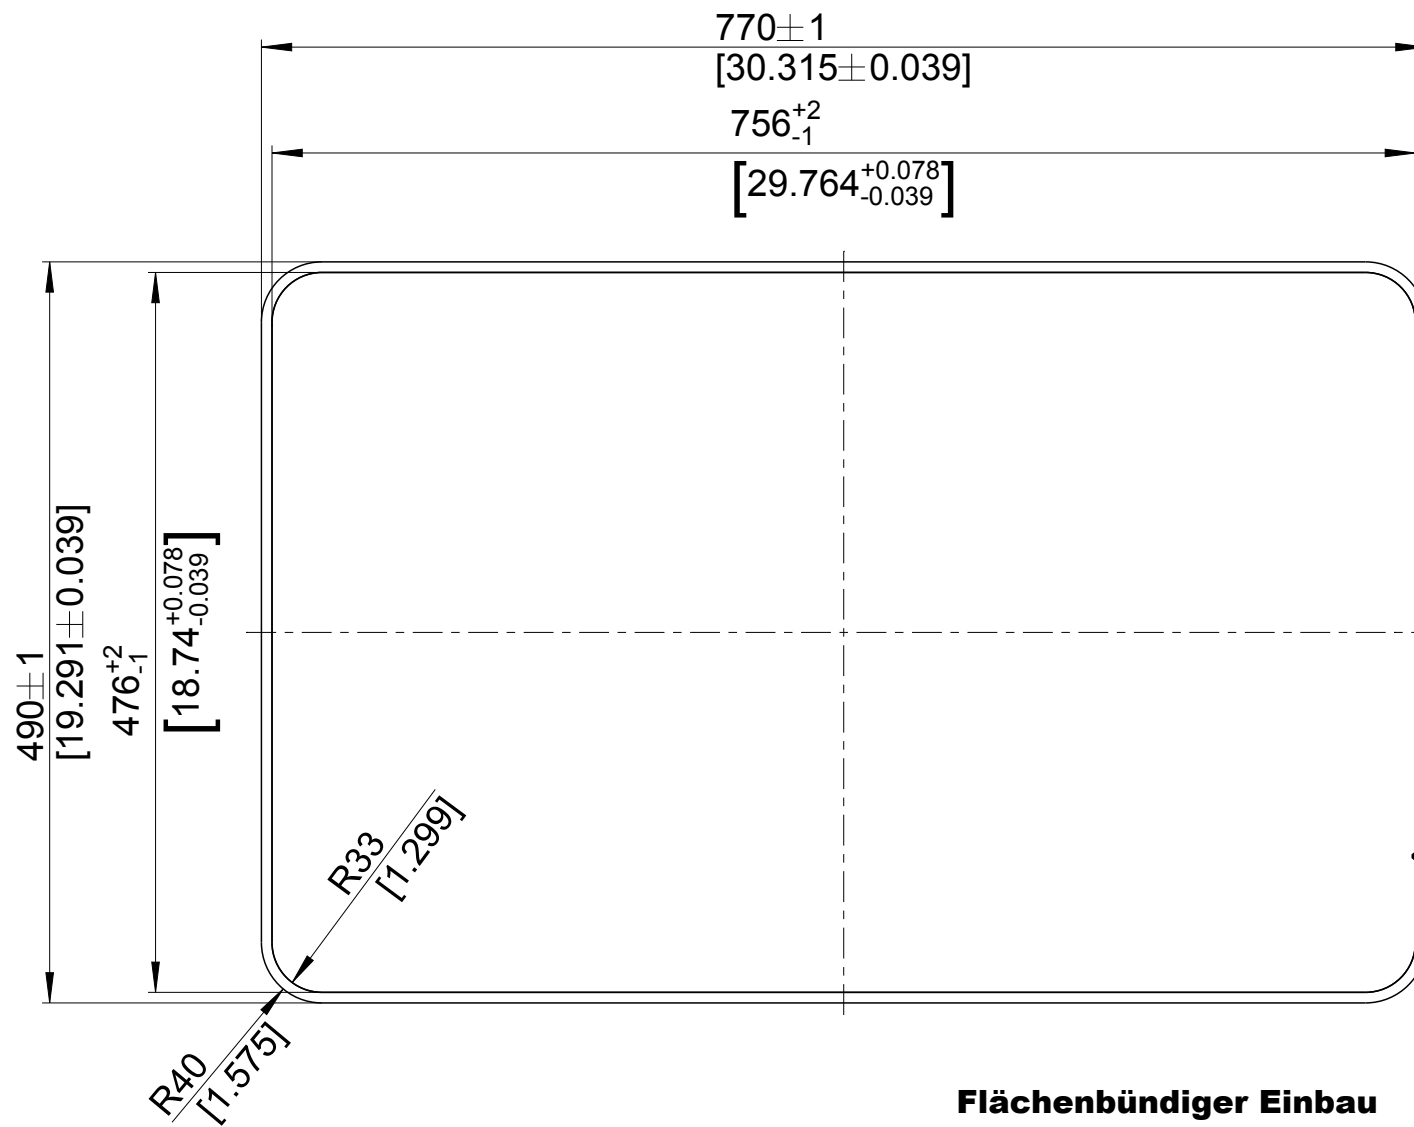

mm  
[inch]

**Einbau von Oben**  
**Inset installation**  
**Montage par dessus**

**BLANCO**

M 1:5

BLANCO LANTOS 45S - IF Compact

Änderungen vorbehalten. Aktuellste Version im Internet.  
Subject to modifications. Latest version on the internet.  
Sous réserve de modification. Version actuelle disponible sur internet.

mm  
[inch]

**Flächenbündiger Einbau**  
**Flush-mounted installation**  
**Montage affleurant**

**BLANCO**

M 1:5

BLANCO LANTOS 45S - IF Compact

Änderungen vorbehalten. Aktuellste Version im Internet.  
Subject to modifications. Latest version on the internet.  
Sous réserve de modification. Version actuelle disponible sur internet.

mm  
[inch]

**Einbau von Unten**  
**Undermount installation**  
**Montage par dessous**

**BLANCO**

M 1:5

BLANCO LANTOS 45S - IF Compact

Änderungen vorbehalten. Aktuellste Version im Internet.  
Subject to modifications. Latest version on the internet.  
Sous réserve de modification. Version actuelle disponible sur internet.