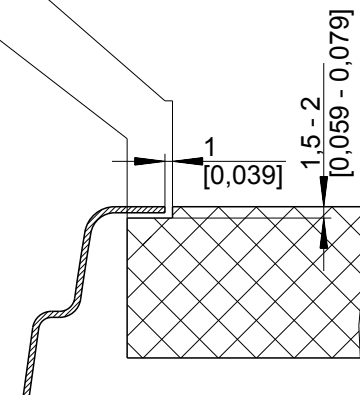

mm  
[inch]

**Einbau von Oben**  
**Inset installation**  
**Montage par dessus**

**BLANCO**

M 1:5

BLANCO LANTOS 45S - IF Compact

Änderungen vorbehalten. Aktuellste Version im Internet.  
Subject to modifications. Latest version on the internet.  
Sous réserve de modification. Version actuelle disponible sur internet.

mm  
[inch]

**Flächenbündiger Einbau**  
**Flush-mounted installation**  
**Montage affleurant**

**BLANCO**

M 1:5

BLANCO LANTOS 45S - IF Compact

Änderungen vorbehalten. Aktuellste Version im Internet.  
Subject to modifications. Latest version on the internet.  
Sous réserve de modification. Version actuelle disponible sur internet.

mm  
[inch]

**Einbau von Unten**  
**Undermount installation**  
**Montage par dessous**

**BLANCO**

M 1:5

BLANCO LANTOS 45S - IF Compact

Änderungen vorbehalten. Aktuellste Version im Internet.  
Subject to modifications. Latest version on the internet.  
Sous réserve de modification. Version actuelle disponible sur internet.