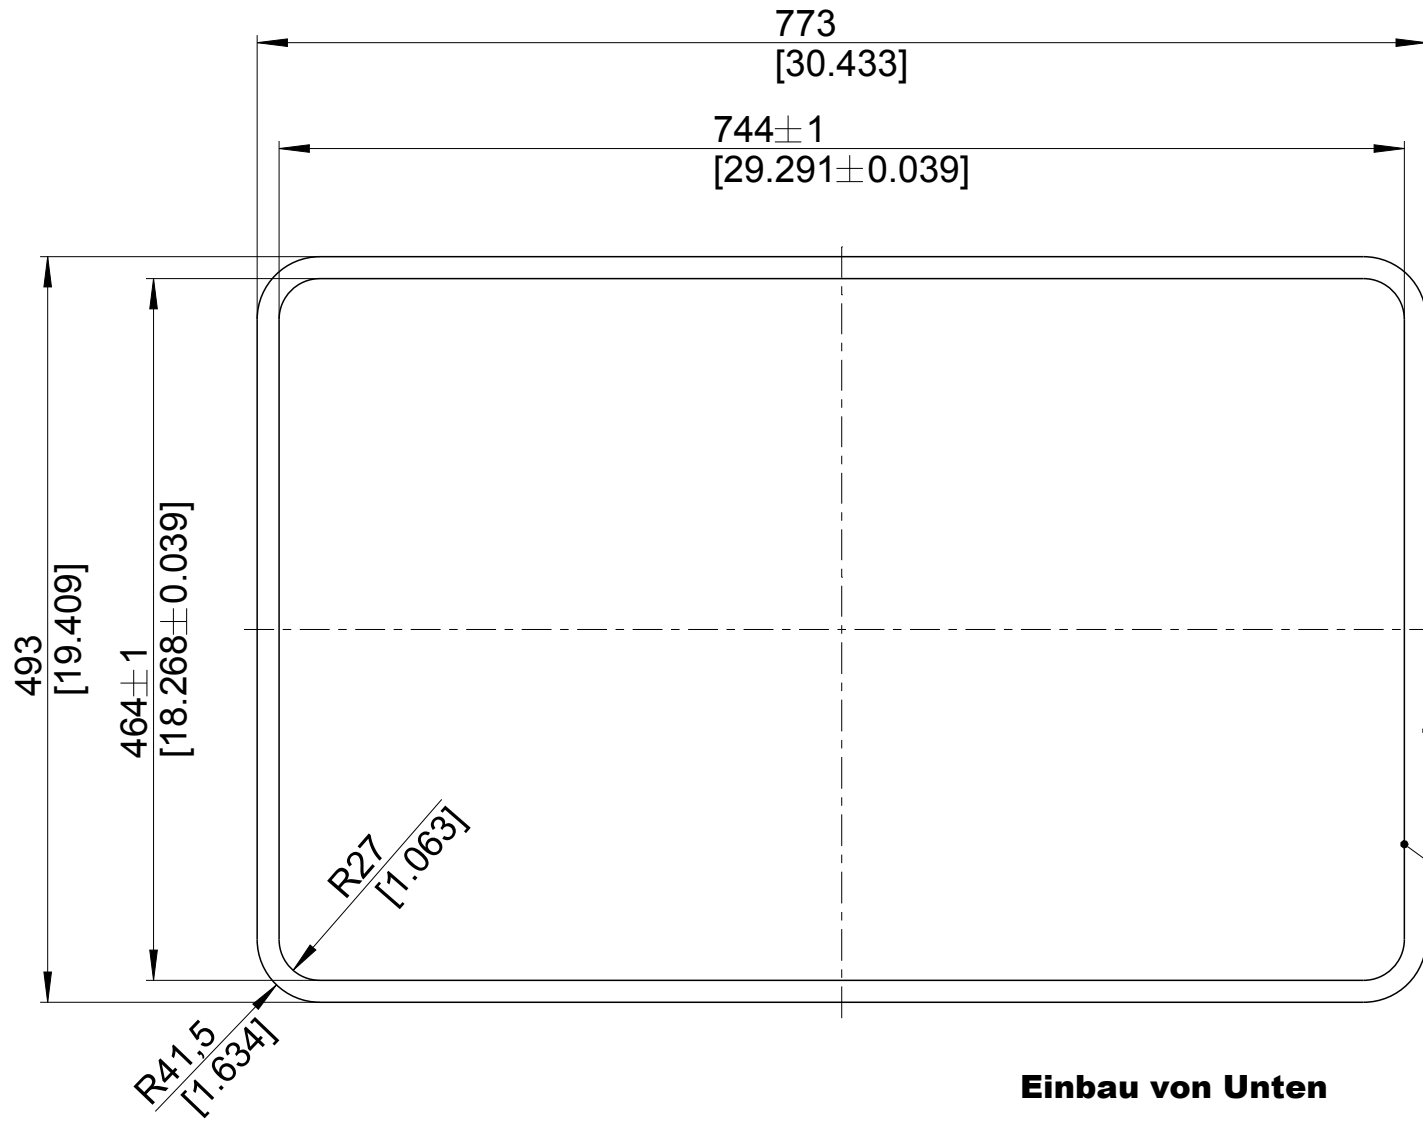

mm  
[inch]

**Flächenbündiger Einbau**  
**Flush-mounted installation**  
**Montage affleurant**

**BLANCO**

M 1:5

BLANCO LANTOS 45S - IF Compact

Änderungen vorbehalten. Aktuellste Version im Internet.  
Subject to modifications. Latest version on the internet.  
Sous réserve de modification. Version actuelle disponible sur internet.

mm  
[inch]

**Einbau von Unten**  
**Undermount installation**  
**Montage par dessous**

**BLANCO**

M 1:5

BLANCO LANTOS 45S - IF Compact

Änderungen vorbehalten. Aktuellste Version im Internet.  
Subject to modifications. Latest version on the internet.  
Sous réserve de modification. Version actuelle disponible sur internet.