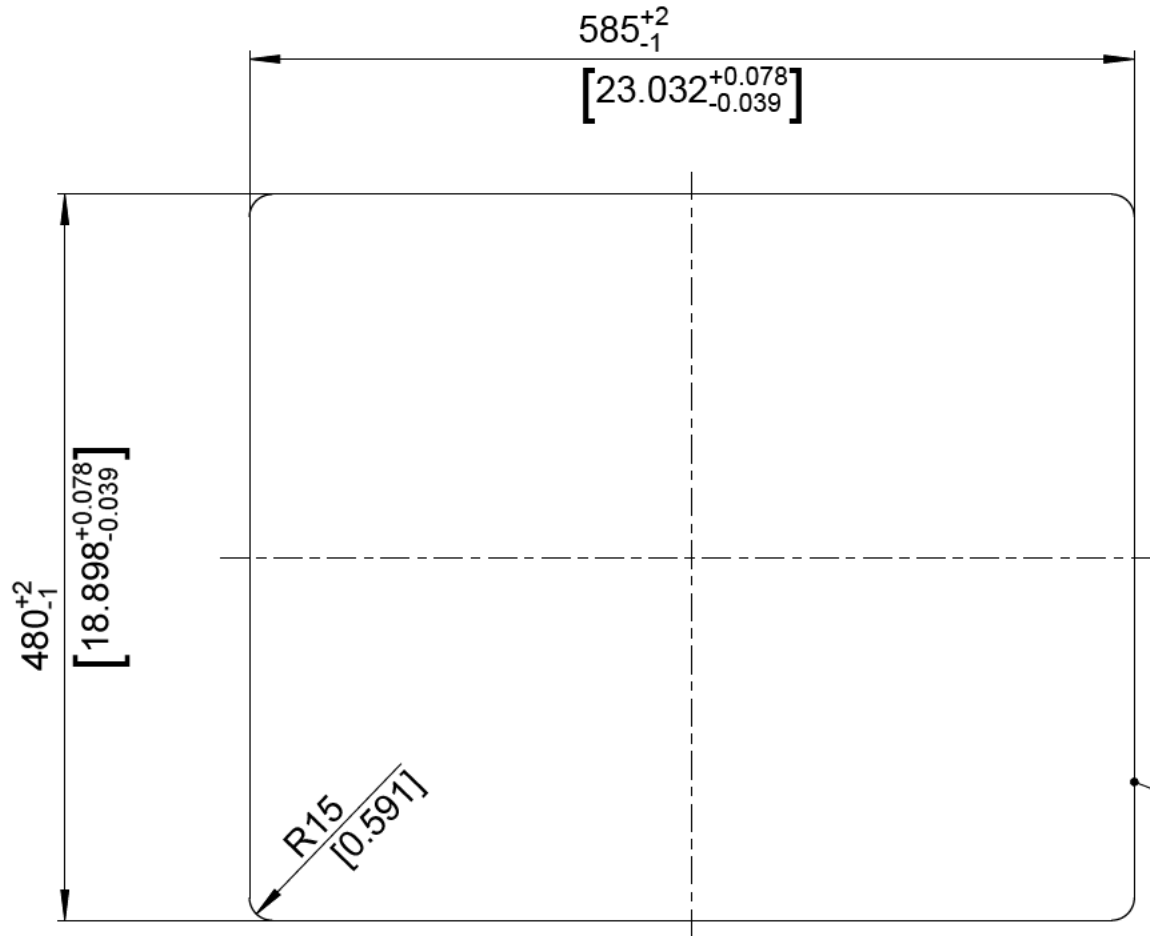

mm  
[inch]

**Einbau von Oben**  
**Inset installation**  
**Montage par dessus**

**BLANCO**

M 1:5

BLANCO LEMIS 45S-IF Mini

Änderungen vorbehalten. Aktuellste Version im Internet.  
Subject to modifications. Latest version on the internet.  
Sous réserve de modification. Version actuelle disponible sur internet.