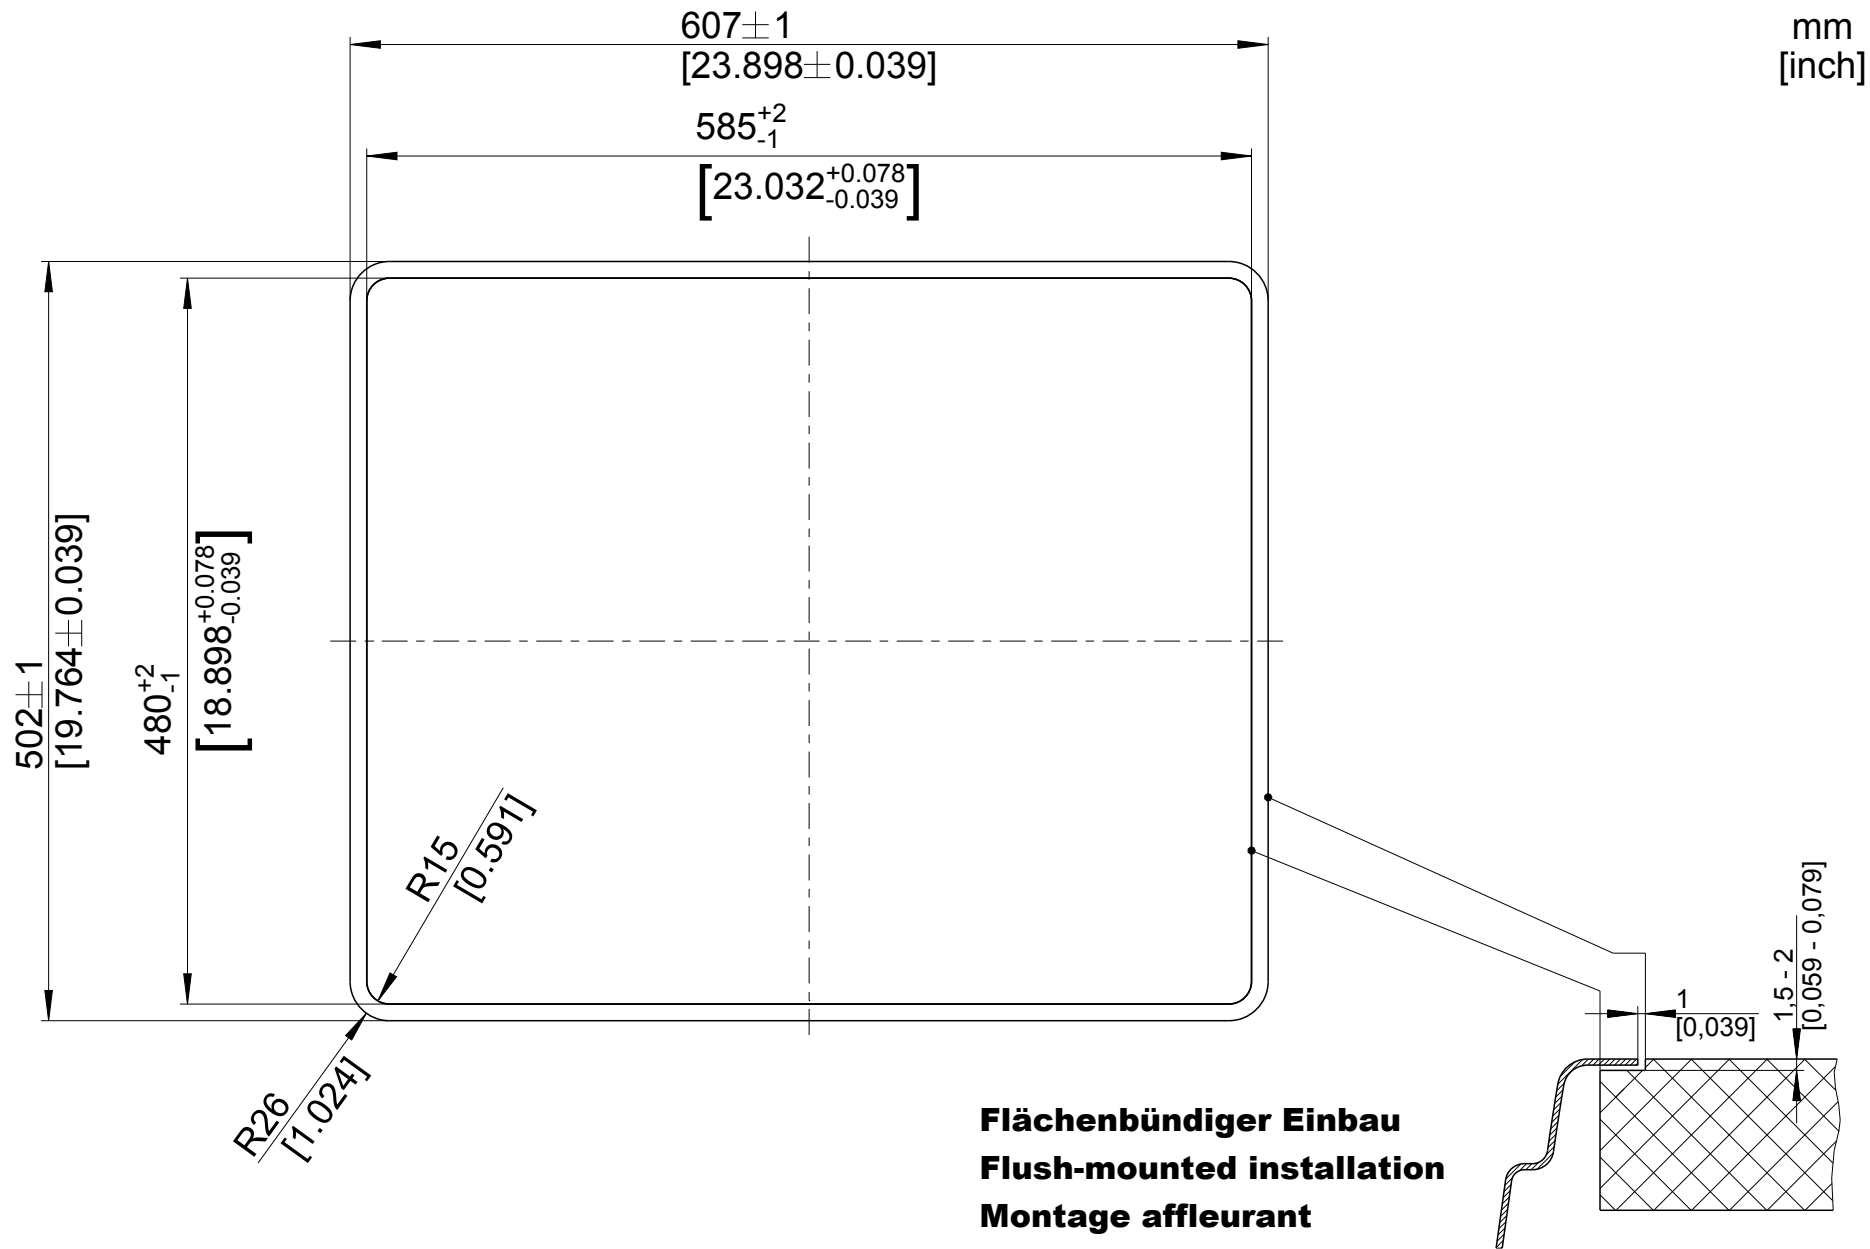

mm  
[inch]

**Einbau von Oben**  
**Inset installation**  
**Montage par dessus**

**BLANCO**

M 1:5

BLANCO LEMIS 45S-IF Mini

Änderungen vorbehalten. Aktuellste Version im Internet.  
Subject to modifications. Latest version on the internet.  
Sous réserve de modification. Version actuelle disponible sur internet.

**BLANCO**

M 1:5

BLANCO LEMIS 45S-IF Mini

Änderungen vorbehalten. Aktuellste Version im Internet.  
Subject to modifications. Latest version on the internet.  
Sous réserve de modification. Version actuelle disponible sur internet.