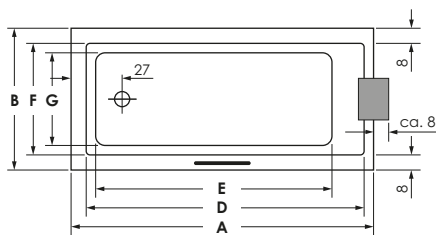

GENF MONO

Maße	160 x 75 x 46 cm	0024842
	170 x 75 x 46 cm	0024876
	180 x 80 x 46 cm	0024877

Preisgruppe	PG 1
Farbe	Weiß/Pergamon
	Weiß Matt (Preis auf Anfrage)

GENF MONO	A	B	C	D	E	F	G	H						Wasser- inhalt	Bauhöhe m. Füße	Bauhöhe m. Träger	Bauhöhe Whirlpool
160 / 75	160	75	46	147	125	59	49	20°						ca. 160 l	62-66 cm	62 cm	62,5-64,5 cm
170 / 75	170	75	46	157	135	59	49	21°						ca. 180 l	62-66 cm	62 cm	62,5-64,5 cm
180 / 80	180	80	46	167	145	64	54	20°						ca. 220 l	62-66 cm	62 cm	62,5-64,5 cm