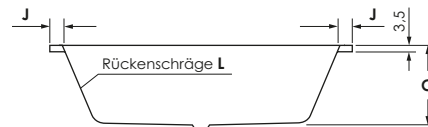

LIVORNO

| | | |
|-------------|-------------------------|---------|
| Maße | 160 x 70 x 42 cm | 0032259 |
| | 170 x 70 x 45 cm | 0032258 |
| | 170 x 75 x 45 cm | 0031678 |

| | |
|--------------------|-------------------------------|
| Preisgruppe | PG 1 |
| Farbe | Weiß/Pergamon |
| | Weiß Matt (Preis auf Anfrage) |

| LIVORNO | A | B | C | D | E | F | G | H | I | J | K | L | Wasser- inhalt | Bauhöhe m. Füße | Bauhöhe m. Träger | Bauhöhe Whirlpool |
|----------|-----|----|----|-----|-----|----|------|-----|----|-----|---|-----|-------------------|--------------------|----------------------|----------------------|
| 160 / 70 | 160 | 70 | 42 | 145 | 114 | 56 | 44,5 | 7 | 22 | 7,5 | 7 | 23° | ca. 110 l | 57-64 cm | 58 cm | 57,5-59,5 cm |
| 170 / 70 | 170 | 70 | 45 | 154 | 121 | 56 | 42 | 7 | 22 | 8 | 7 | 23° | ca. 130 l | 60-67 cm | 61 cm | 60,5-62,5 cm |
| 170 / 75 | 170 | 75 | 45 | 154 | 117 | 60 | 43 | 7,5 | 24 | 8 | 9 | 24° | ca. 150 l | 60-67 cm | 61,5 cm | 61,5-63,5 cm |