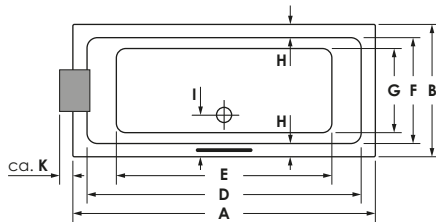

LIVORNO

| | | |
|-------------|-------------------------|---------|
| Maße | 160 x 70 x 42 cm | 0032259 |
| | 170 x 70 x 45 cm | 0032258 |
| | 170 x 75 x 45 cm | 0031678 |

| | |
|--------------------|-------------------------------|
| Preisgruppe | PG 1 |
| Farbe | Weiß/Pergamon |
| | Weiß Matt (Preis auf Anfrage) |

| LIVORNO | A | B | C | D | E | F | G | H | I | J | K | L | Wasser- inhalt | Bauhöhe m. Füße | Bauhöhe m. Träger | Bauhöhe Whirlpool |
|----------|-----|----|----|-----|-----|----|------|-----|----|-----|---|-----|-------------------|--------------------|----------------------|----------------------|
| 160 / 70 | 160 | 70 | 42 | 145 | 114 | 56 | 44,5 | 7 | 22 | 7,5 | 7 | 23° | ca. 110 l | 57-64 cm | 58 cm | 57,5-59,5 cm |
| 170 / 70 | 170 | 70 | 45 | 154 | 121 | 56 | 42 | 7 | 22 | 8 | 7 | 23° | ca. 130 l | 60-67 cm | 61 cm | 60,5-62,5 cm |
| 170 / 75 | 170 | 75 | 45 | 154 | 117 | 60 | 43 | 7,5 | 24 | 8 | 9 | 24° | ca. 150 l | 60-67 cm | 61,5 cm | 61,5-63,5 cm |