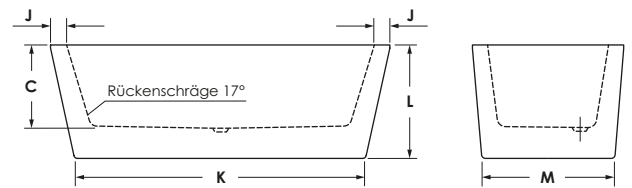

LIVORNO OVAL F

Maße 170 x 80 x 44 cm 0031669
180 x 80 x 44 cm 0031670
Preisgruppe PG 1
Farbe Weiß

Maße 170 x 80 x 44 cm 0031669
180 x 80 x 44 cm 0031670
Preisgruppe PG 1
Farbe Weiß Matt

LIVORNO OVAL F

	A	B	C	D	E	F	G	H	I	J	K	L	M	N	Wasser- inhalt	Bauhöhe	Gewicht
170 / 80	170	80	44	159	127	69	51	5,5	24	5,5	143	61	70	21°	ca. 200 l	61 cm	ca. 48 kg
180 / 80	179,5	80	44	163,5	138,5	64	52	8	23	8	153	60	70	17°	ca. 210 l	60 cm	ca. 50 kg

LIVORNO 180 / 80 OVAL F