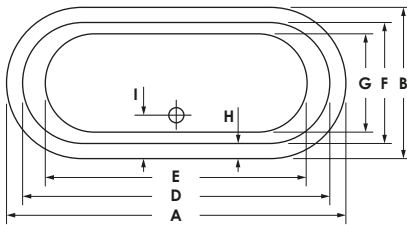

LIVORNO OVAL F

Maße 170 x 80 x 44 cm 0031669
180 x 80 x 44 cm 0031670
Preisgruppe PG 1
Farbe Weiß

Maße 170 x 80 x 44 cm 0031669
180 x 80 x 44 cm 0031670
Preisgruppe PG 1
Farbe Weiß Matt

LIVORNO OVAL F

	A	B	C	D	E	F	G	H	I	J	K	L	M	N	Wasser- inhalt	Bauhöhe	Gewicht
170 / 80	170	80	44	159	127	69	51	5,5	24	5,5	143	61	70	21°	ca. 200 l	61 cm	ca. 48 kg
180 / 80	179,5	80	44	163,5	138,5	64	52	8	23	8	153	60	70	17°	ca. 210 l	60 cm	ca. 50 kg

LIVORNO 180 / 80 OVAL F