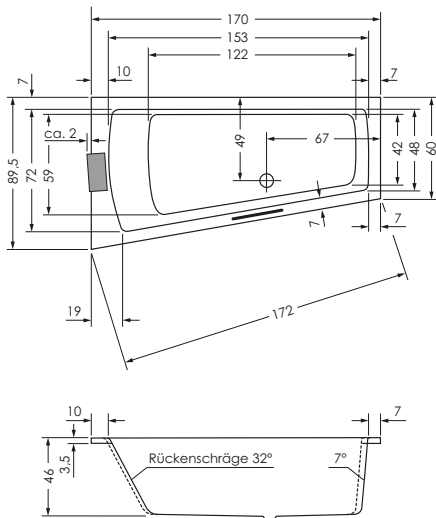

**LIVORNO DUO RECHTS**

**Maße**                    **170 x 90/60 x 46 cm**    0038245  
                                  **175 x 120/65 x 46 cm**    0034657

**Preisgruppe**            PG 1  
**Farbe**                    Weiß/Pergamon  
                                  Weiß Matt (Preis auf Anfrage)

<b>LIVORNO DUO</b>	Wasser- inhalt	Bauhöhe m. Füßen	Bauhöhe m. Träger	Bauhöhe Whirlpool
<b>170 / 90 re</b>	ca. 165 l	61-68 cm	62 cm	62,5-64,5 cm
<b>175 / 120 re</b>	ca. 265 l	61-68 cm	62 cm	62,5-64,5 cm