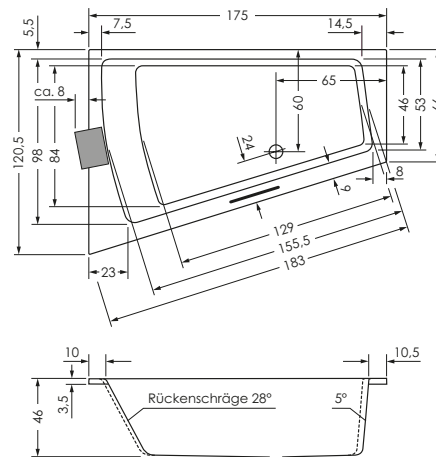

**LIVORNO DUO RECHTS**

**Maße**                    **170 x 90/60 x 46 cm**    0038245  
                                  **175 x 120/65 x 46 cm**    0034657

**Preisgruppe**            PG 1  
**Farbe**                    Weiß/Pergamon  
                                  Weiß Matt (Preis auf Anfrage)

<b>LIVORNO DUO</b>	Wasser- inhalt	Bauhöhe m. Füßen	Bauhöhe m. Träger	Bauhöhe Whirlpool
<b>170 / 90 re</b>	ca. 165 l	61-68 cm	62 cm	62,5-64,5 cm
<b>175 / 120 re</b>	ca. 265 l	61-68 cm	62 cm	62,5-64,5 cm