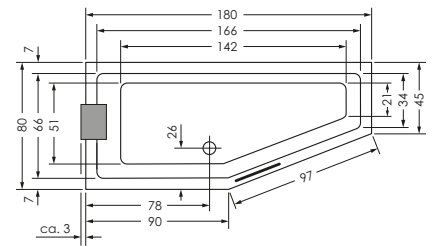

## LIVORNO ECO RECHTS

**Maße**                    **160 x 75/45 x 44 cm**    0035085  
**170 x 75/40 x 44 cm**    0034659  
**180 x 80/45 x 44 cm**    0034661

**Preisgruppe**            PG 1  
**Farbe**                    Weiß/Pergamon  
Weiß Matt (Preis auf Anfrage)

LIVORNO ECO	Wasser- inhalt	Bauhöhe m. Füßen	Bauhöhe m. Träger	Bauhöhe Whirlpool
<b>160 / 75 re</b>	ca. 120 l	58-65 cm	59 cm	60,5-62,5 cm
<b>170 / 75 re</b>	ca. 160 l	58-65 cm	59 cm	60,5-62,5 cm
<b>180 / 80 re</b>	ca. 180 l	58-65 cm	59 cm	60,5-62,5 cm