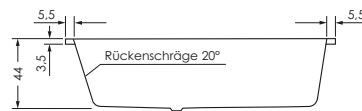

## LIVORNO ECO RECHTS

**Maße**                    **160 x 75/45 x 44 cm**    0035085  
**170 x 75/40 x 44 cm**    0034659  
**180 x 80/45 x 44 cm**    0034661

**Preisgruppe**            PG 1  
**Farbe**                    Weiß/Pergamon  
Weiß Matt (Preis auf Anfrage)

LIVORNO ECO	Wasser- inhalt	Bauhöhe m. Füßen	Bauhöhe m. Träger	Bauhöhe Whirlpool
<b>160 / 75 re</b>	ca. 120 l	58-65 cm	59 cm	60,5-62,5 cm
<b>170 / 75 re</b>	ca. 160 l	58-65 cm	59 cm	60,5-62,5 cm
<b>180 / 80 re</b>	ca. 180 l	58-65 cm	59 cm	60,5-62,5 cm