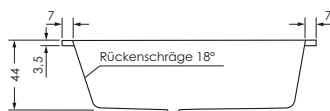

## LIVORNO ECO RECHTS

**Maße**                    **160 x 75/45 x 44 cm**    0035085  
**170 x 75/40 x 44 cm**    0034659  
**180 x 80/45 x 44 cm**    0034661

**Preisgruppe**            PG 1  
**Farbe**                    Weiß/Pergamon  
Weiß Matt (Preis auf Anfrage)

LIVORNO ECO	Wasser- inhalt	Bauhöhe m. Füßen	Bauhöhe m. Träger	Bauhöhe Whirlpool
<b>160 / 75 re</b>	ca. 120 l	58-65 cm	59 cm	60,5-62,5 cm
<b>170 / 75 re</b>	ca. 160 l	58-65 cm	59 cm	60,5-62,5 cm
<b>180 / 80 re</b>	ca. 180 l	58-65 cm	59 cm	60,5-62,5 cm