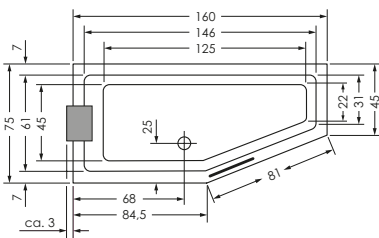

## LIVORNO ECO RECHTS

**Maße**                    **160 x 75/45 x 44 cm**    0035085  
**170 x 75/40 x 44 cm**    0034659  
**180 x 80/45 x 44 cm**    0034661

**Preisgruppe**            PG 1  
**Farbe**                    Weiß/Pergamon  
Weiß Matt (Preis auf Anfrage)

LIVORNO ECO	Wasser- inhalt	Bauhöhe m. Füßen	Bauhöhe m. Träger	Bauhöhe Whirlpool
<b>160 / 75 re</b>	ca. 120 l	58-65 cm	59 cm	60,5-62,5 cm
<b>170 / 75 re</b>	ca. 160 l	58-65 cm	59 cm	60,5-62,5 cm
<b>180 / 80 re</b>	ca. 180 l	58-65 cm	59 cm	60,5-62,5 cm