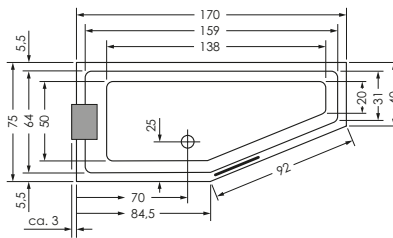

## LIVORNO ECO RECHTS

**Maße**                    **160 x 75/45 x 44 cm**    0035085  
**170 x 75/40 x 44 cm**    0034659  
**180 x 80/45 x 44 cm**    0034661

**Preisgruppe**            PG 1  
**Farbe**                    Weiß/Pergamon  
Weiß Matt (Preis auf Anfrage)

LIVORNO ECO	Wasser- inhalt	Bauhöhe m. Füßen	Bauhöhe m. Träger	Bauhöhe Whirlpool
<b>160 / 75 re</b>	ca. 120 l	58-65 cm	59 cm	60,5-62,5 cm
<b>170 / 75 re</b>	ca. 160 l	58-65 cm	59 cm	60,5-62,5 cm
<b>180 / 80 re</b>	ca. 180 l	58-65 cm	59 cm	60,5-62,5 cm